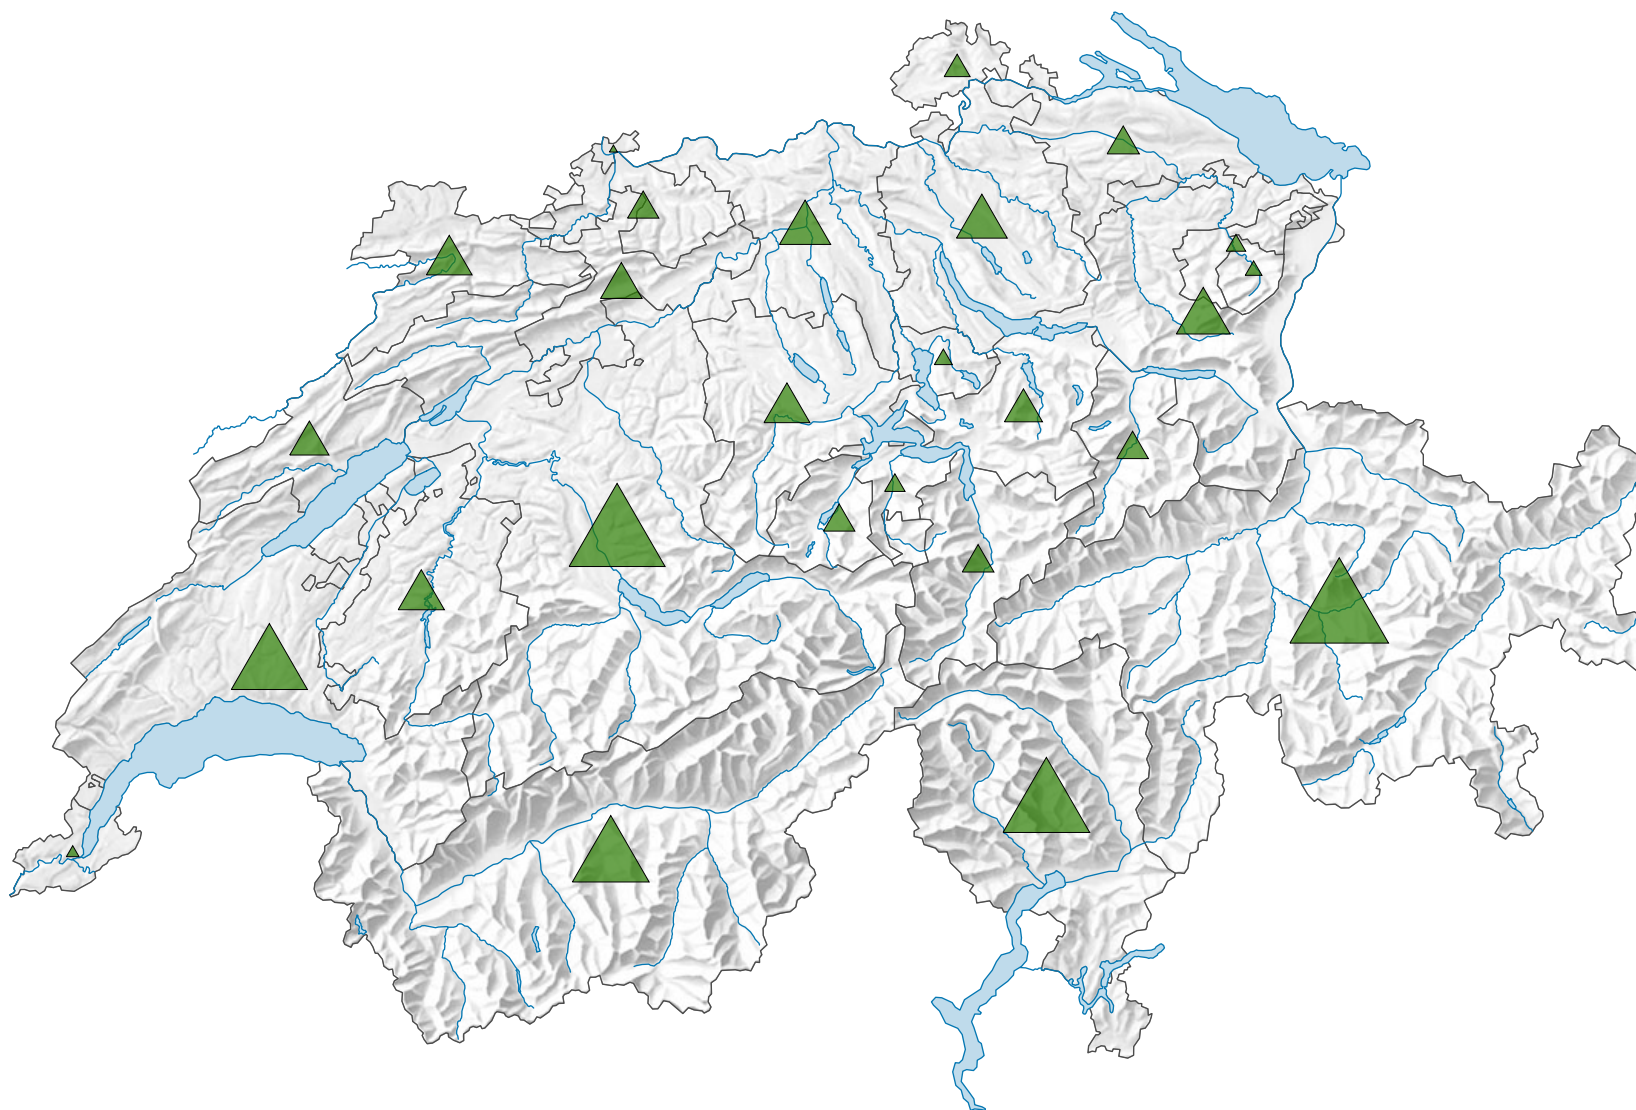

Gesamte Waldfläche, in Hektaren

Schweiz: 1 207 793

0 35 70 km

Raumgliederung:
Kantone