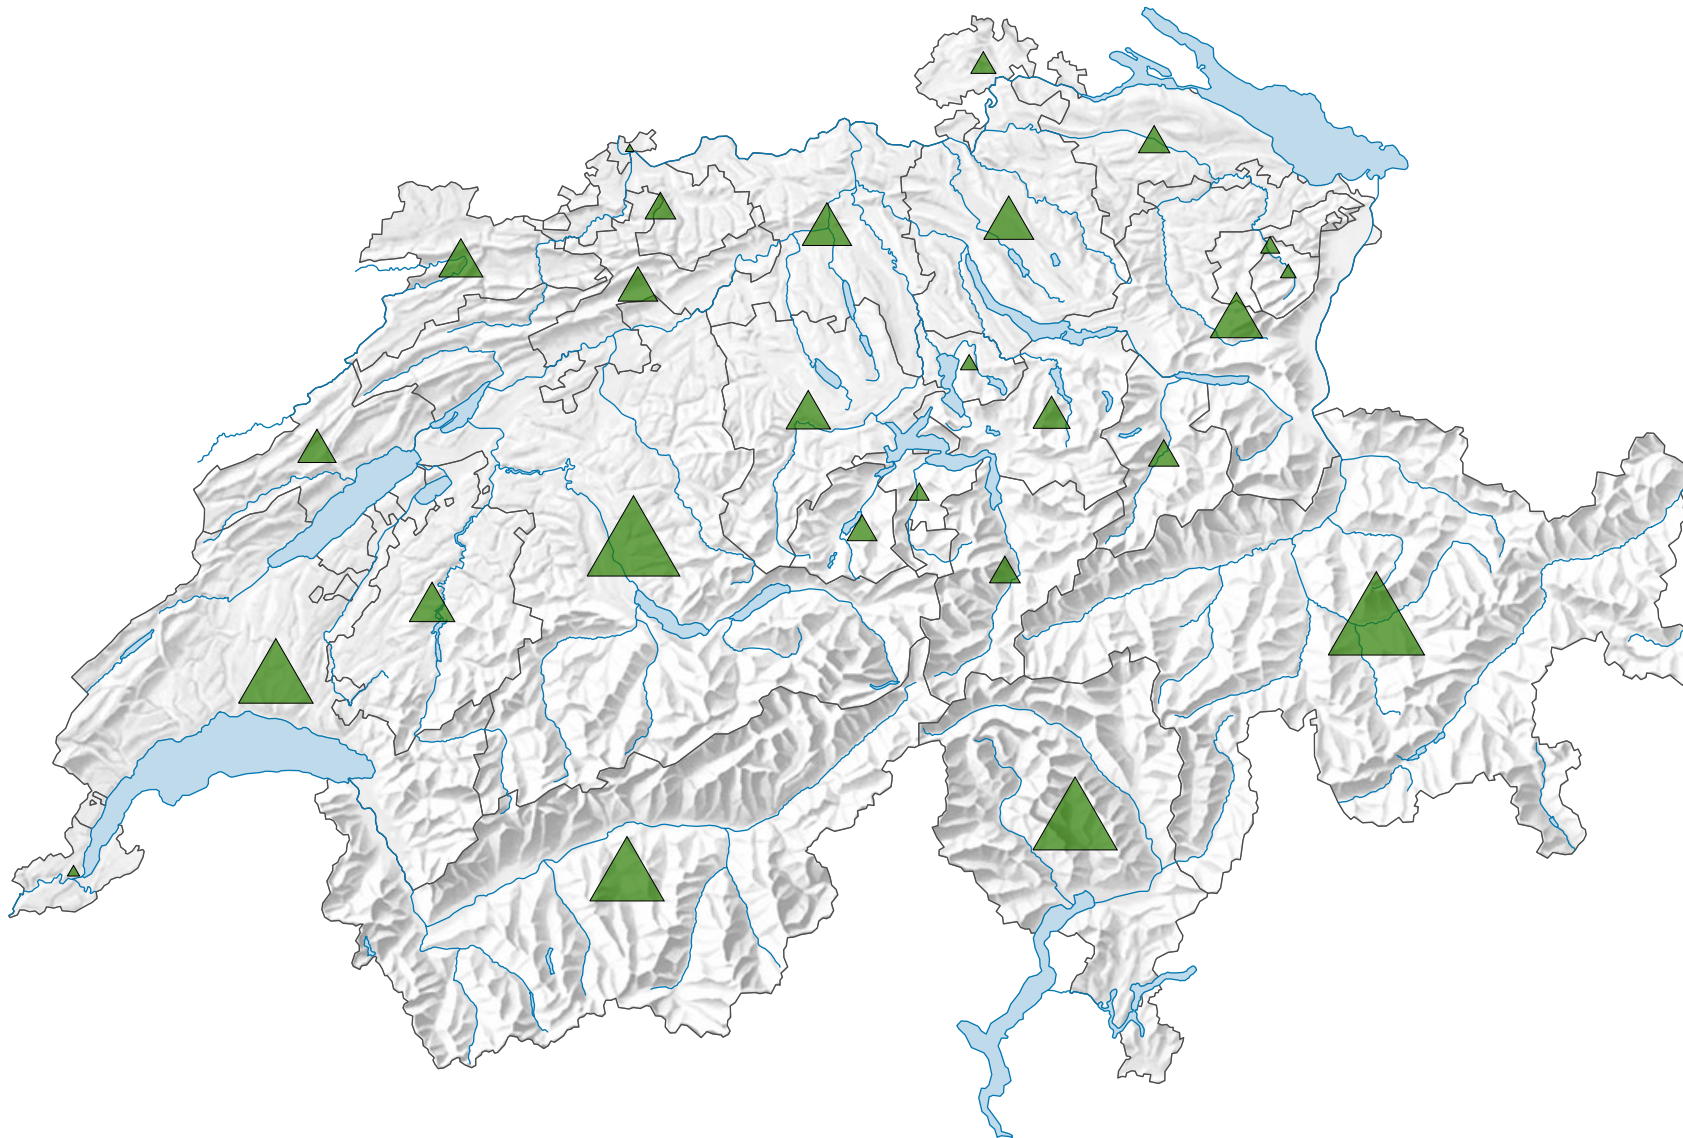

Superficie des forêts, en 2002

Surface totale des forêts, en hectares

Suisse: 1 218 900

0 25 50 km

Niveau géographique:
Cantons