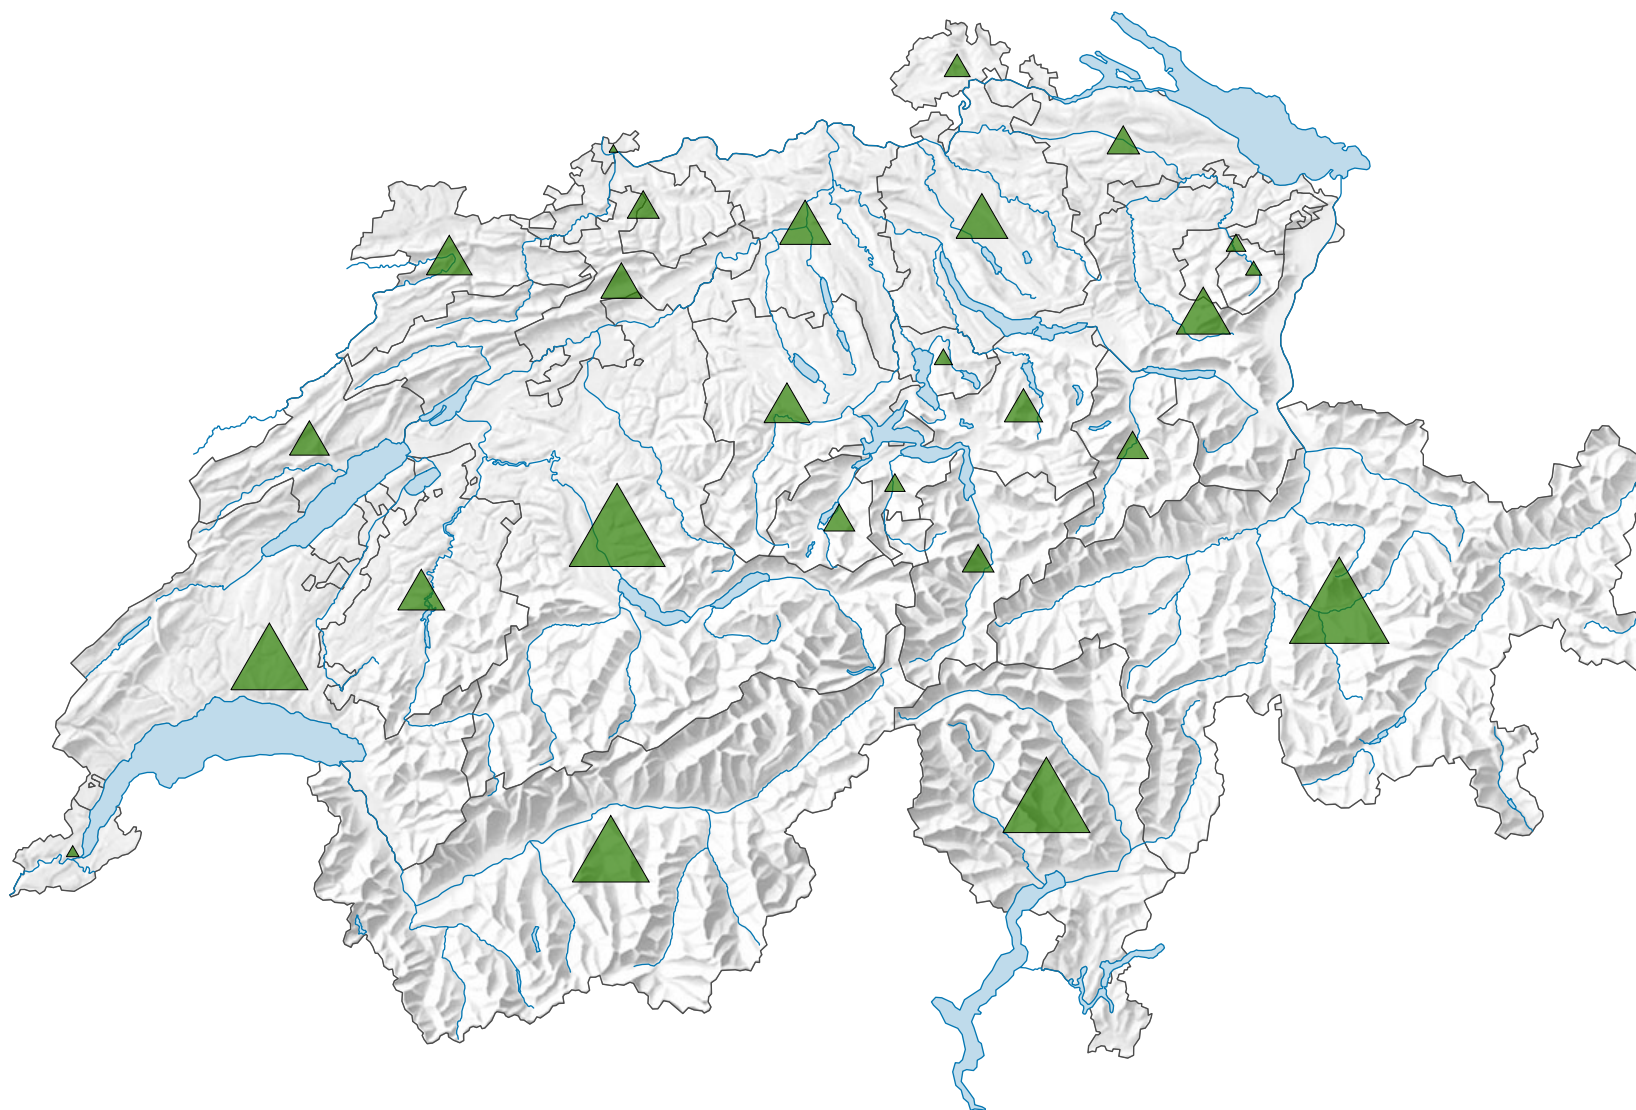

Gesamte Waldfläche, in Hektaren

Schweiz: 1 218 900

0 35 70 km

Raumgliederung:
Kantone