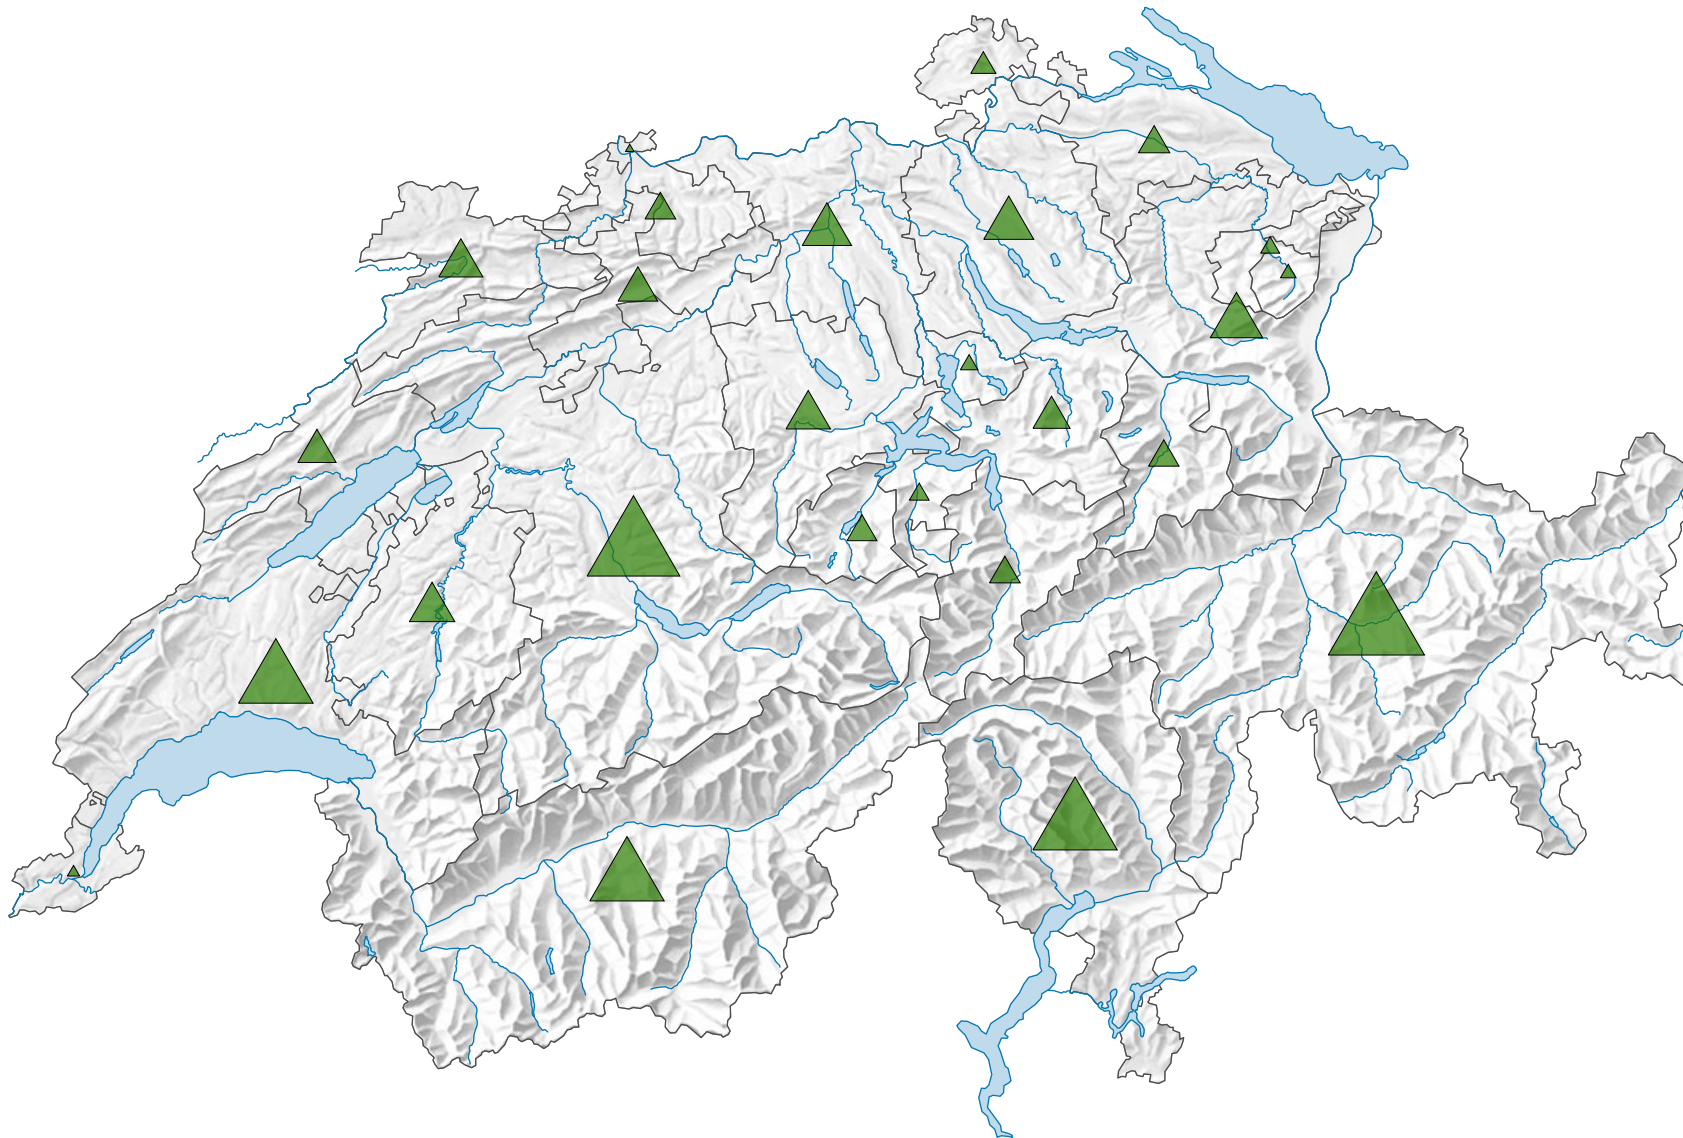

Gesamte Waldfläche, in Hektaren

Schweiz: 1 218 900

0 25 50 km

Raumgliederung:
Kantone