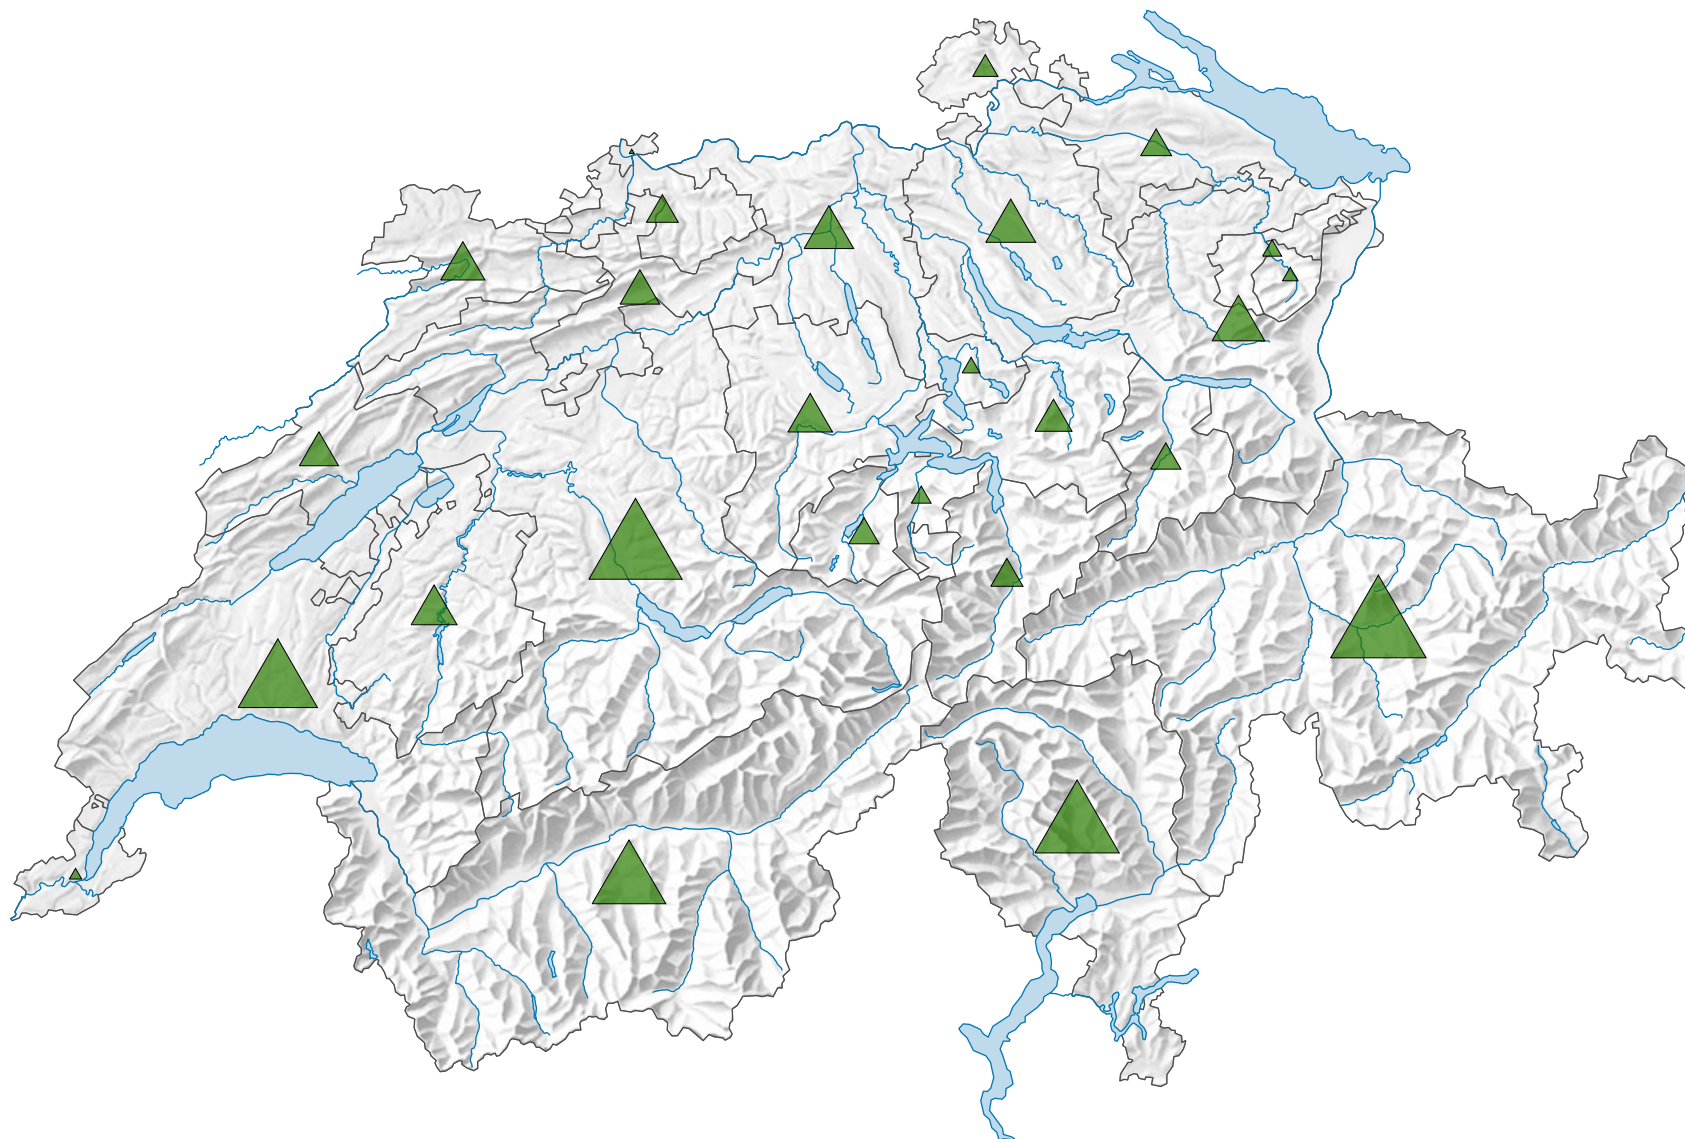

Superficie des forêts, en 2005

Surface totale des forêts, en hectares

Suisse: 1 236 033

0 25 50 km

Niveau géographique:
Cantons