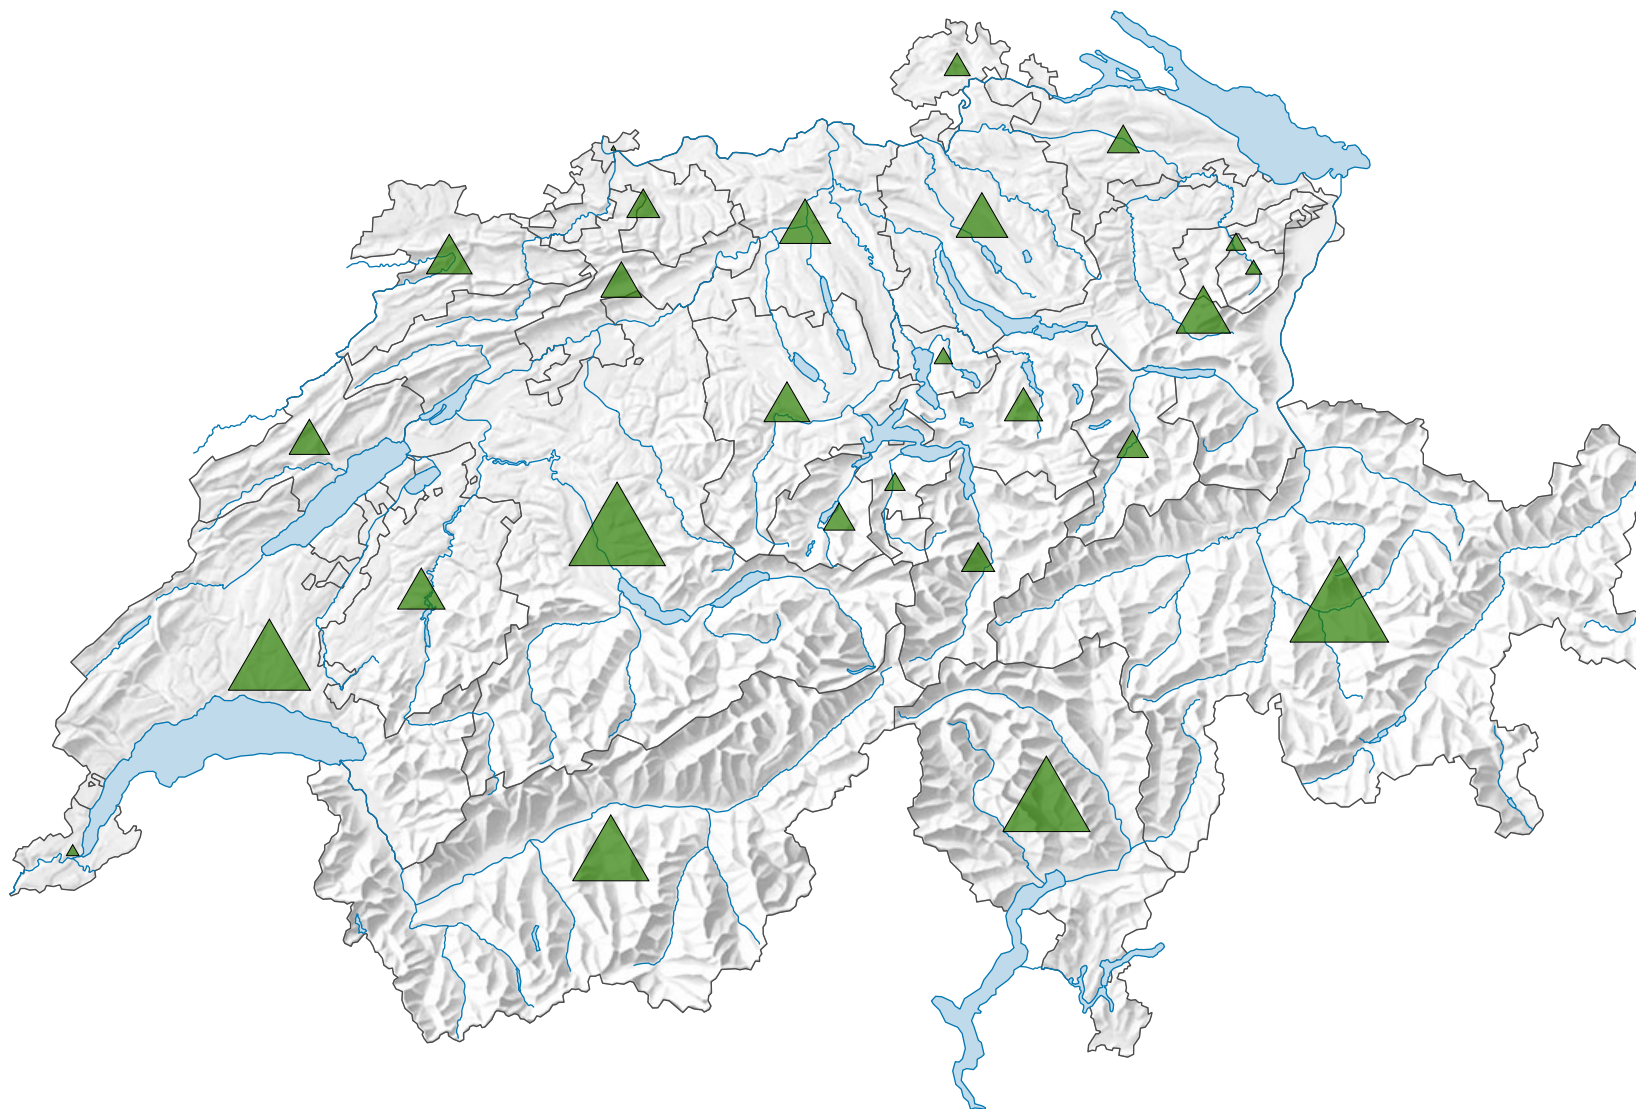

## Gesamte Waldfläche, in Hektaren

Schweiz: 1 236 033

0 35 70 km

Raumgliederung:  
Kantone