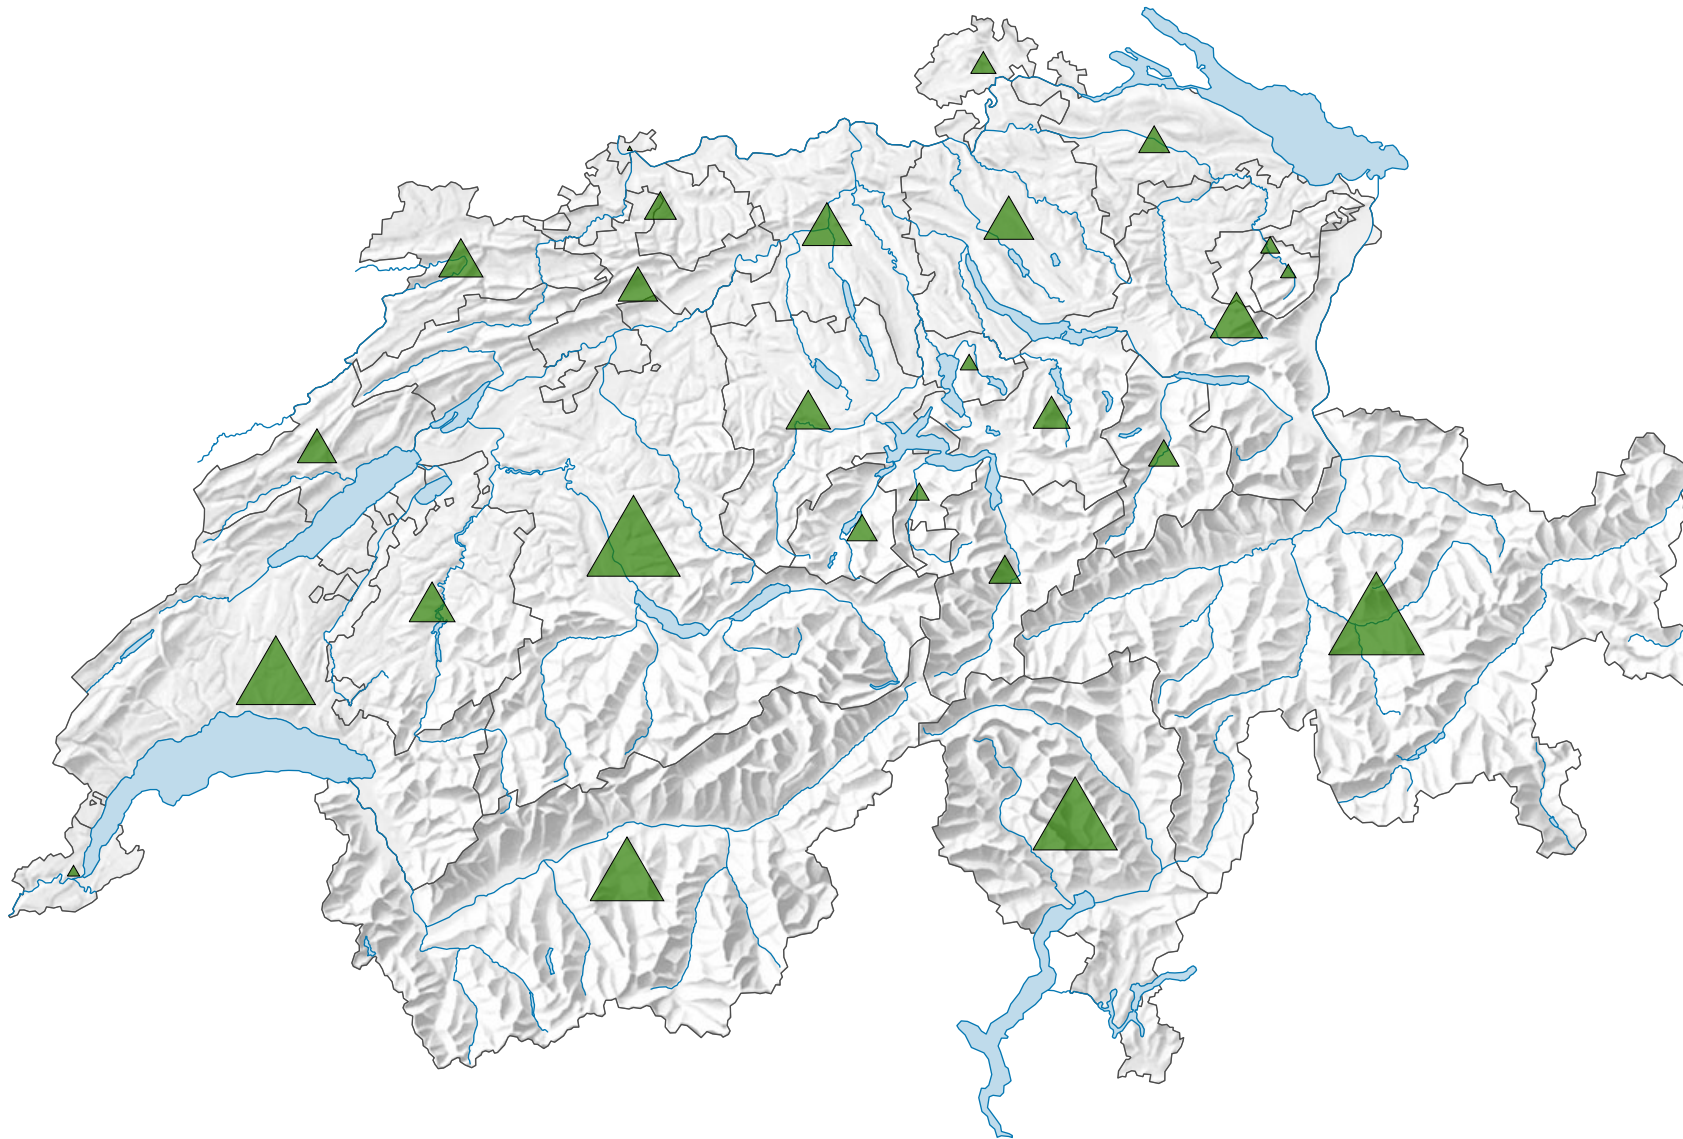

Gesamte Waldfläche, in Hektaren

Schweiz: 1 236 033

0 25 50 km

Raumgliederung:
Kantone