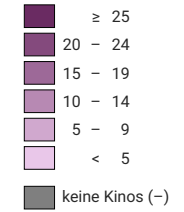

Anzahl Kino-Sitzplätze pro 1 000 Einwohner

Schweiz: 14

Anzahl Kino-Sitzplätze

Schweiz: 110 911

0 25 50 km

Raumgliederung:
MS-Regionen