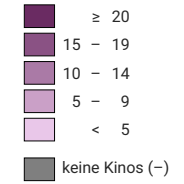

Anzahl Kino-Sitzplätze pro 1 000 Einwohner

Schweiz: 14

Anzahl Kino-Sitzplätze

Schweiz: 110 911

0 25 50 km

Raumgliederung:
Kantone