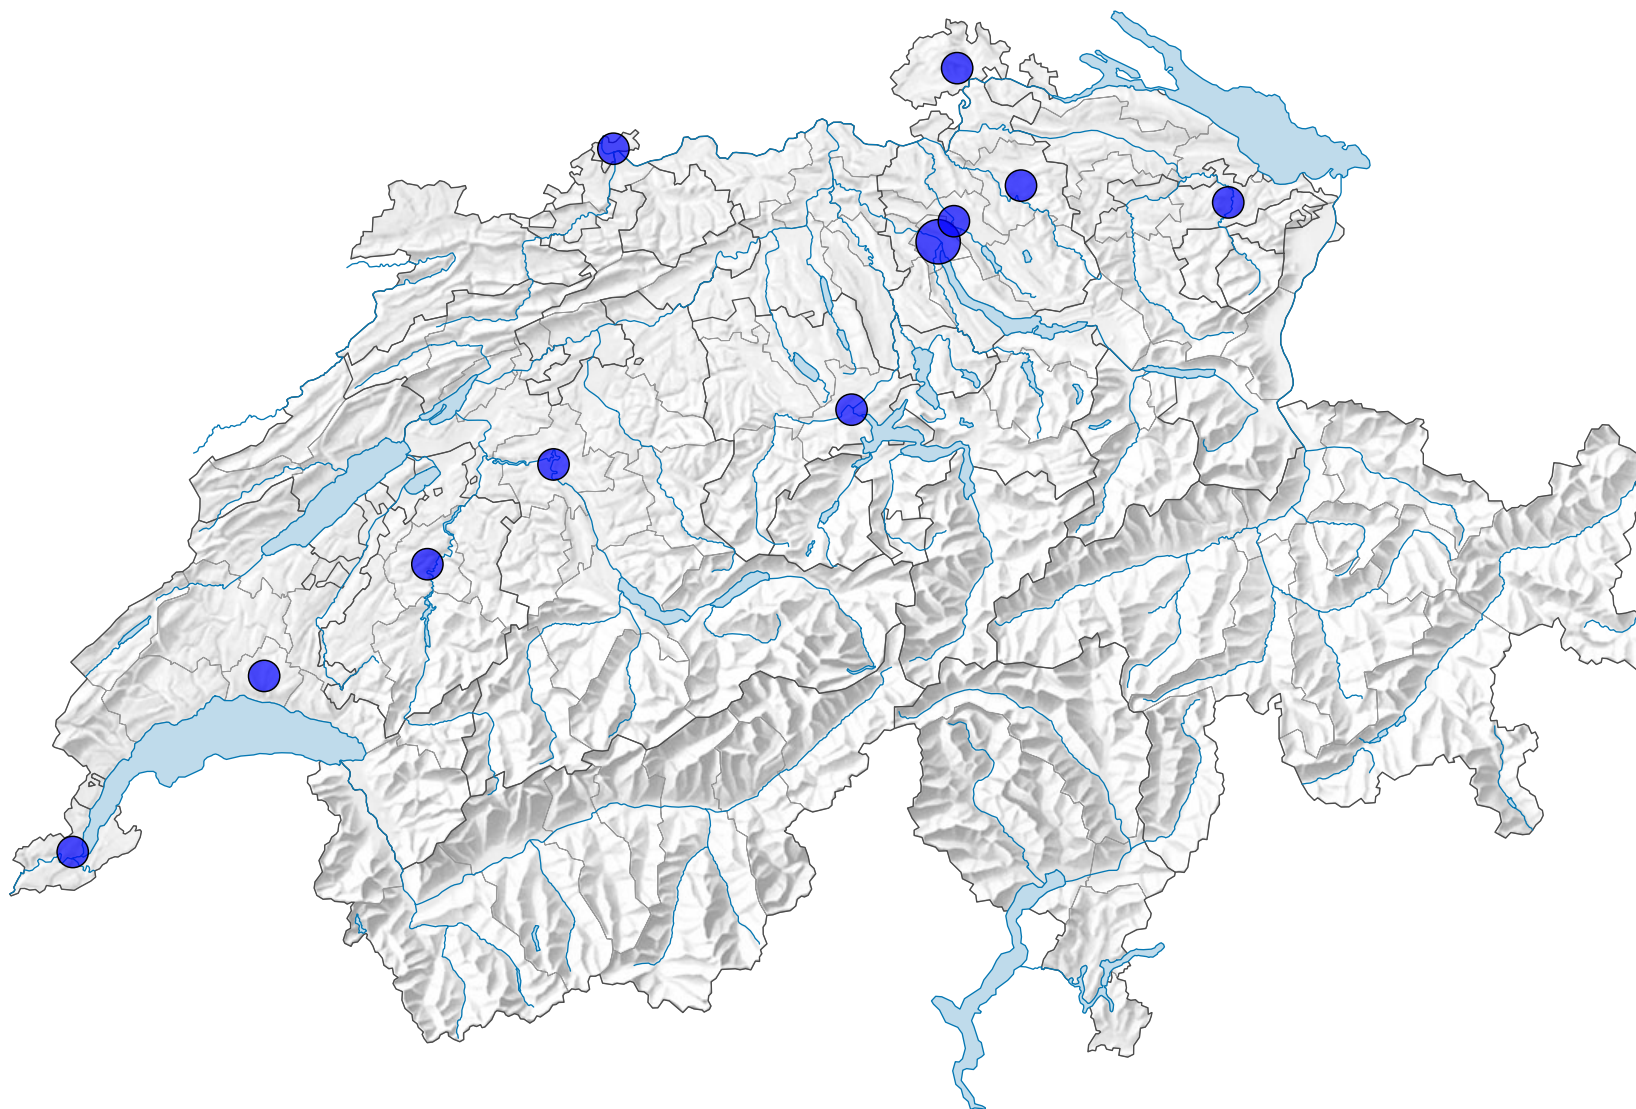

Multiplexes*, en 2009

Nombre de multiplexes*

Suisse: 12

*Cinémas avec 8 salles et plus

0 35 70 km

Niveau géographique:
Régions MS