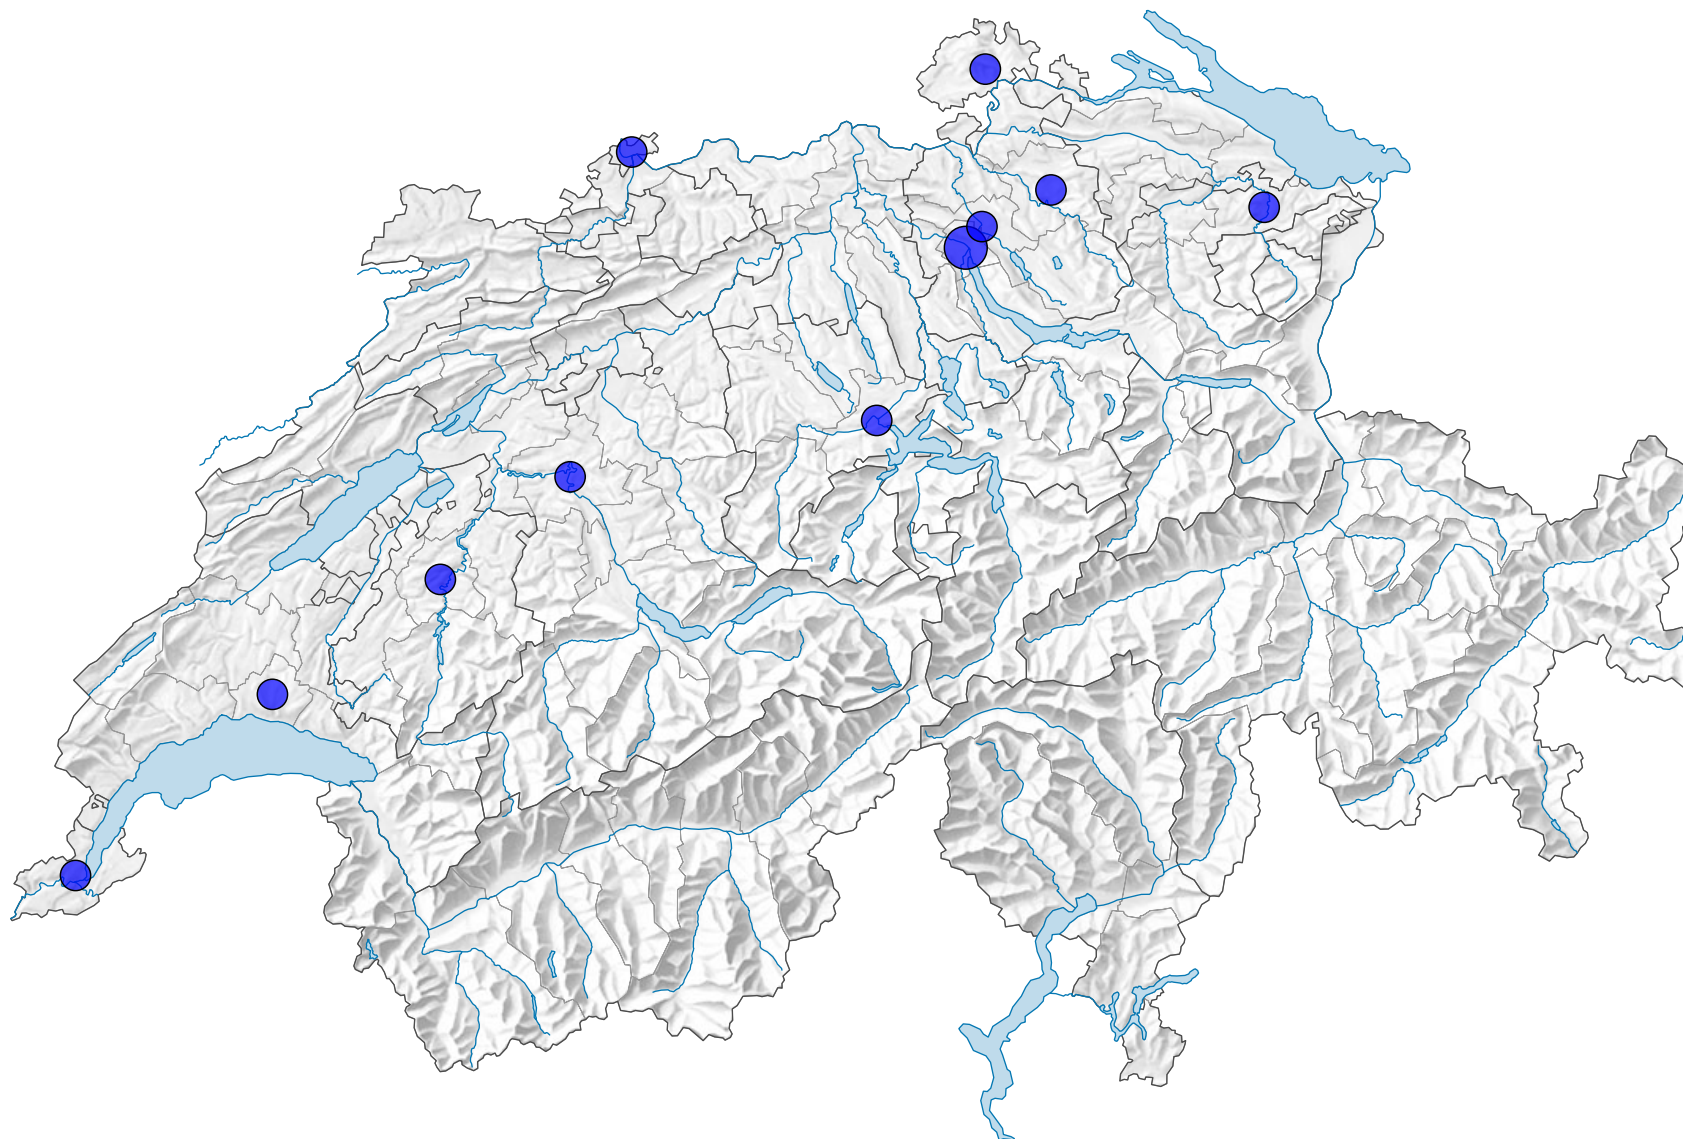

Multiplexes*, en 2009

Nombre de multiplexes*

Suisse: 12

*Cinémas avec 8 salles et plus

0 25 50 km

Niveau géographique:
Régions MS