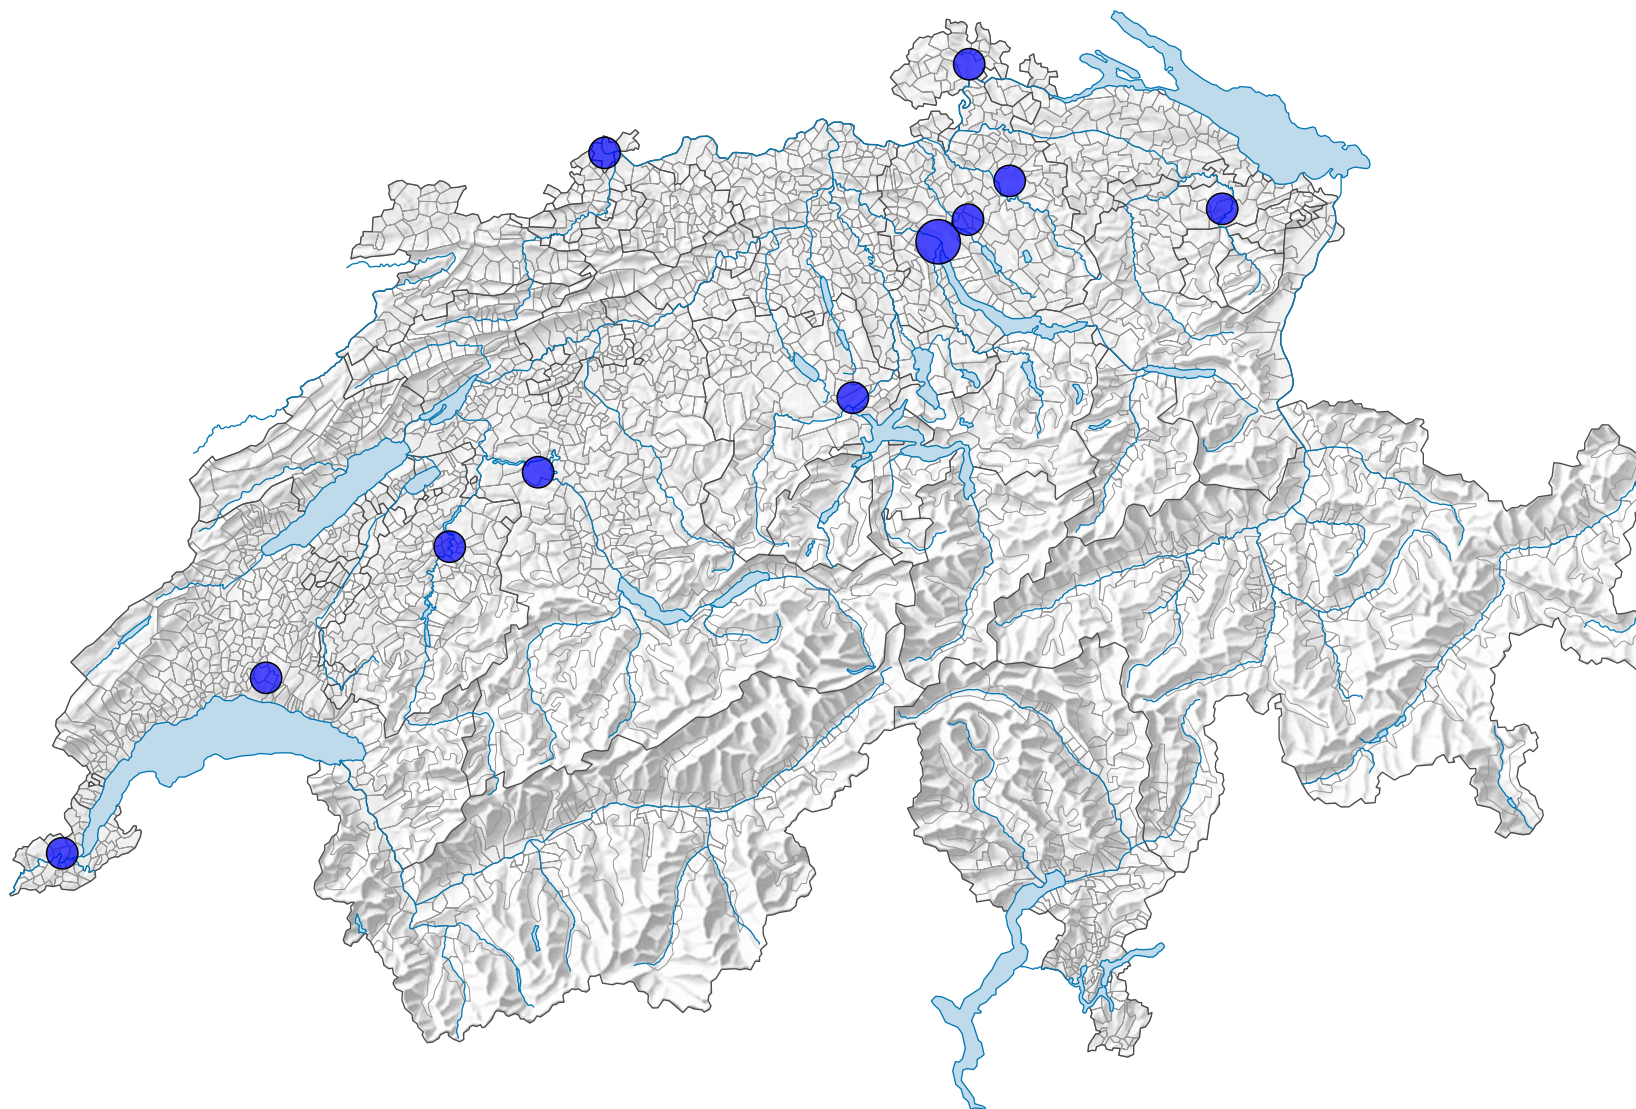

Nombre de multiplexes*

Suisse: 12

*Cinémas avec 8 salles et plus

0 35 70 km

Niveau géographique:
Communes