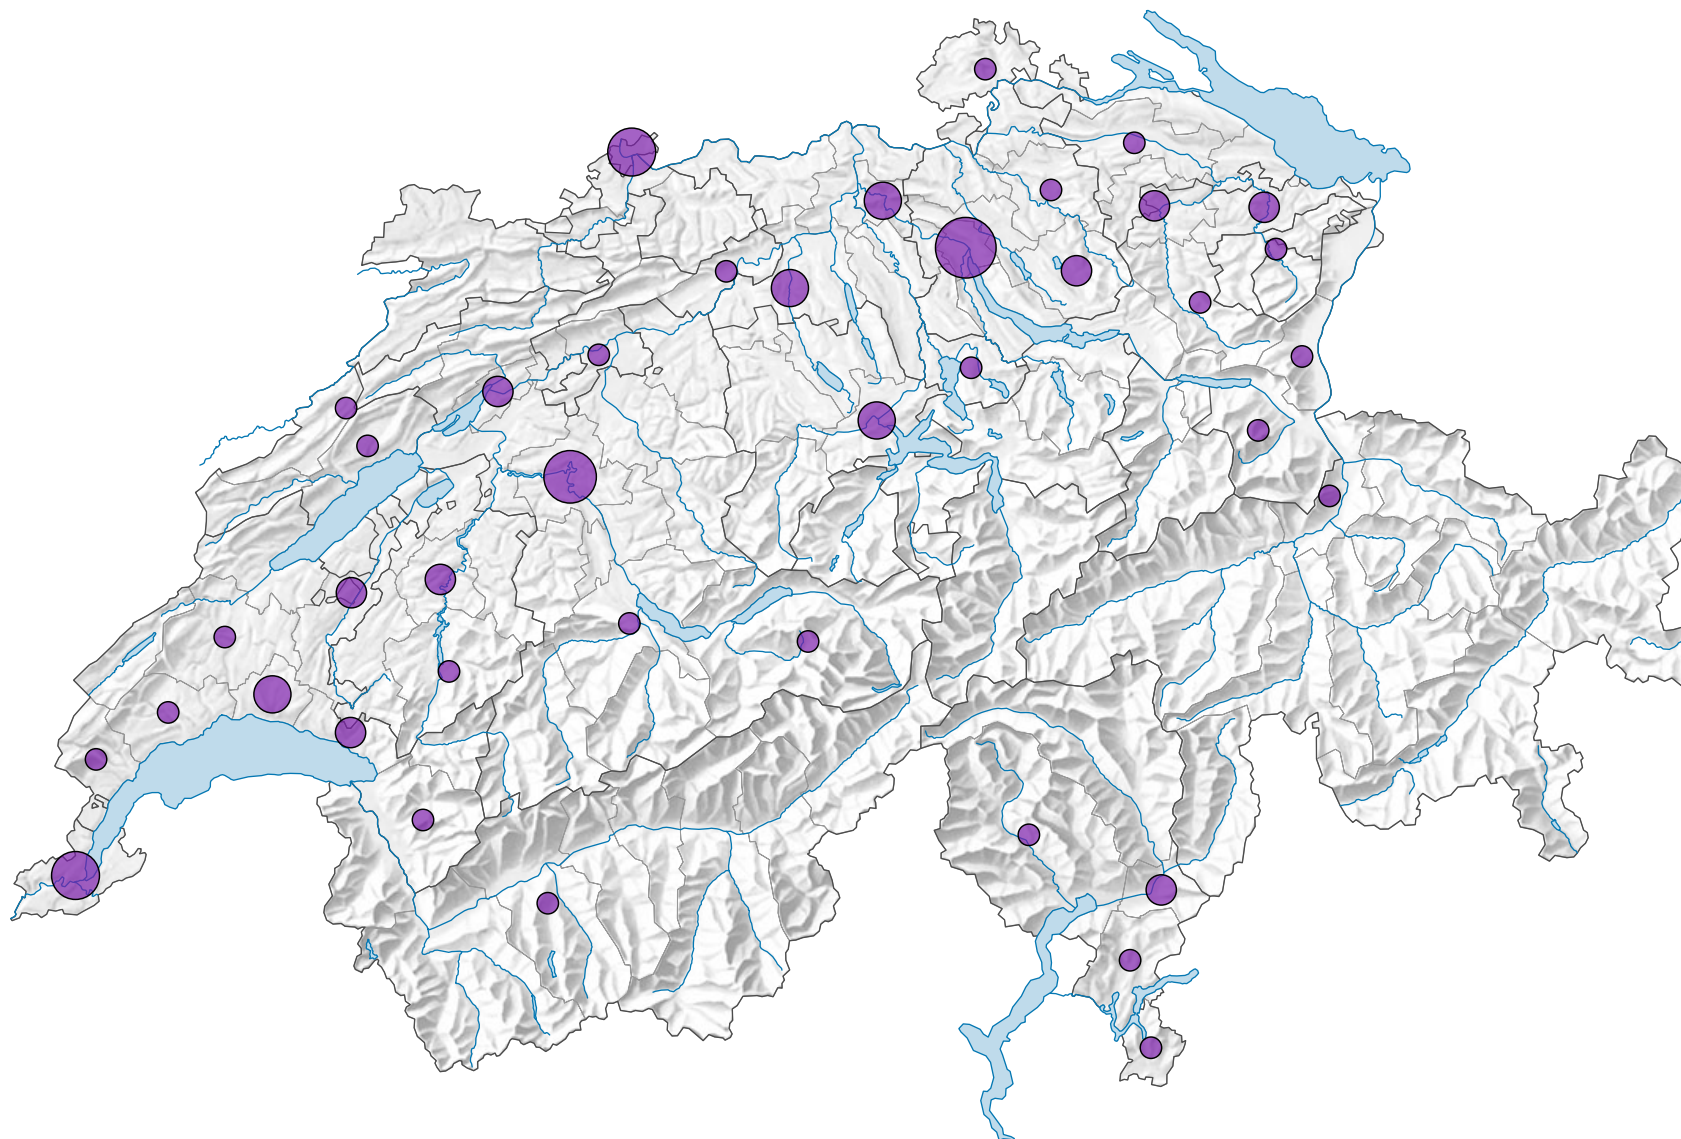

Anzahl Kinokomplexe*

Schweiz: 76

* Kinos mit 2 bis 7 Sälen

0 25 50 km

Raumgliederung:
MS-Regionen