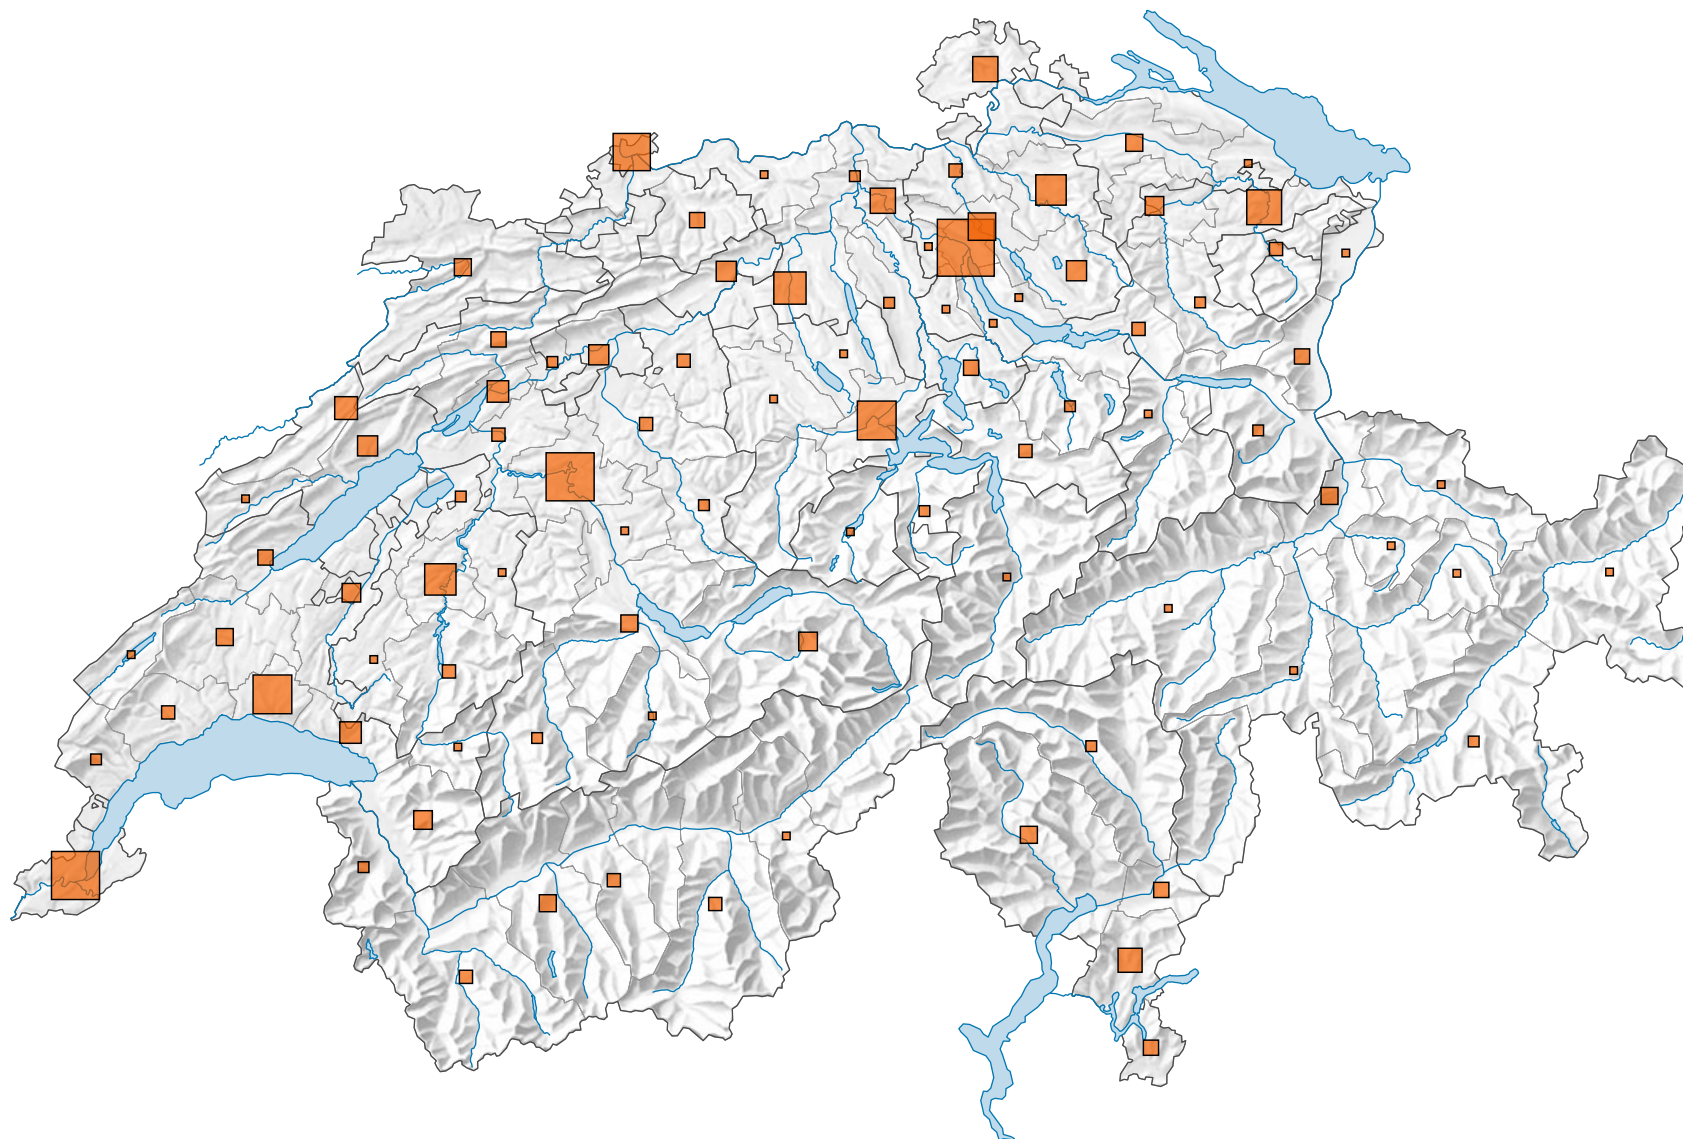

Anzahl Kinosäle

Schweiz: 559

0 25 50 km

Raumgliederung:
MS-Regionen