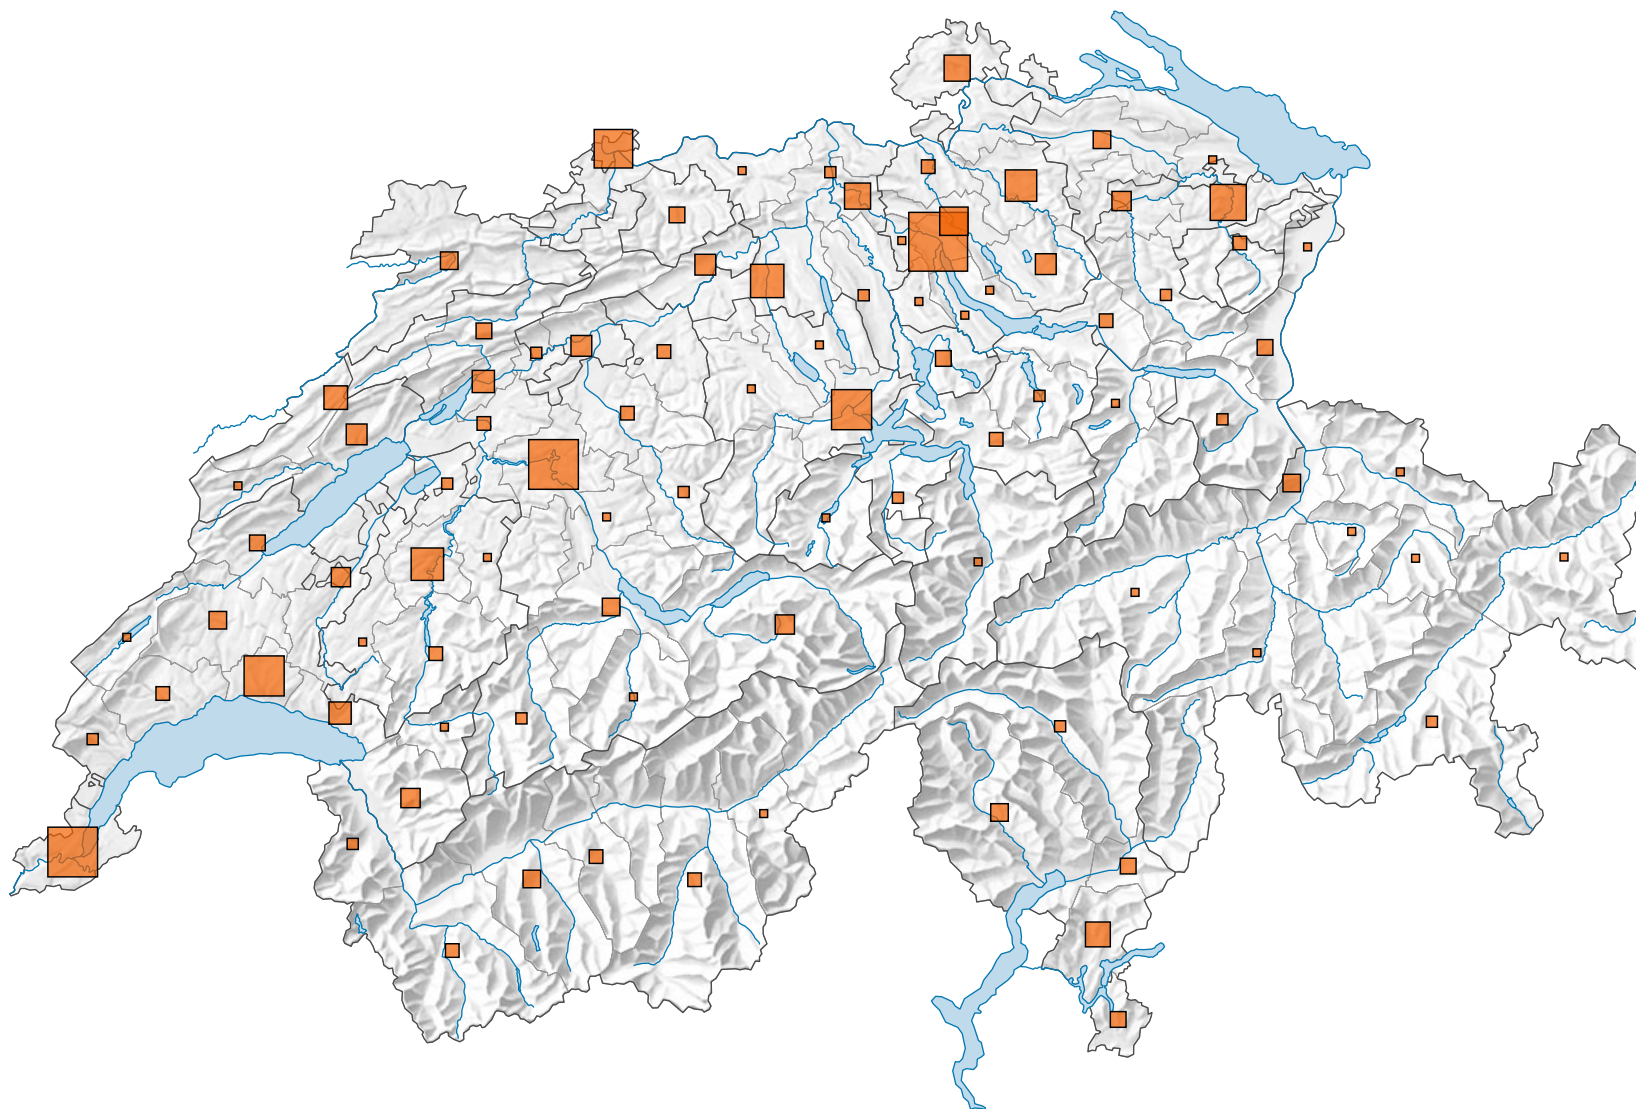

Anzahl Kinosäle

Schweiz: 559

0 35 70 km

Raumgliederung:
MS-Regionen