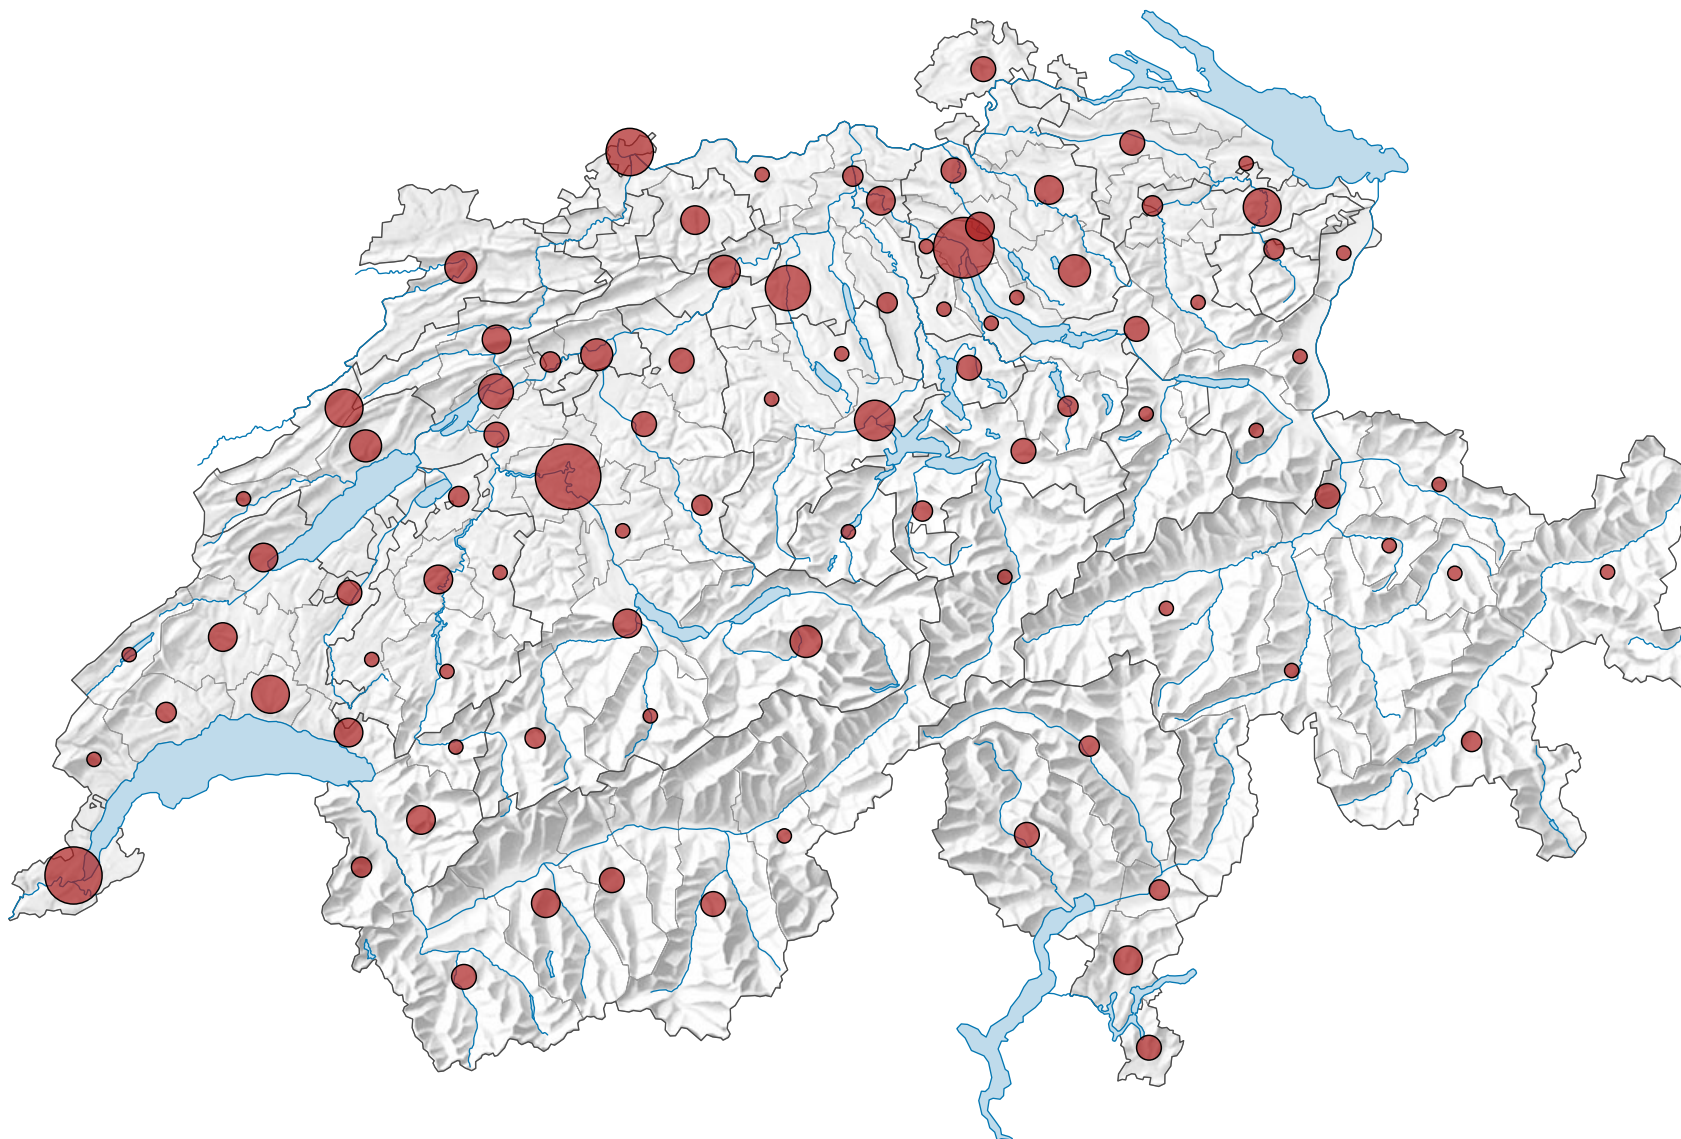

Nombre de cinémas

Suisse: 302

0 25 50 km

Niveau géographique:
Régions MS