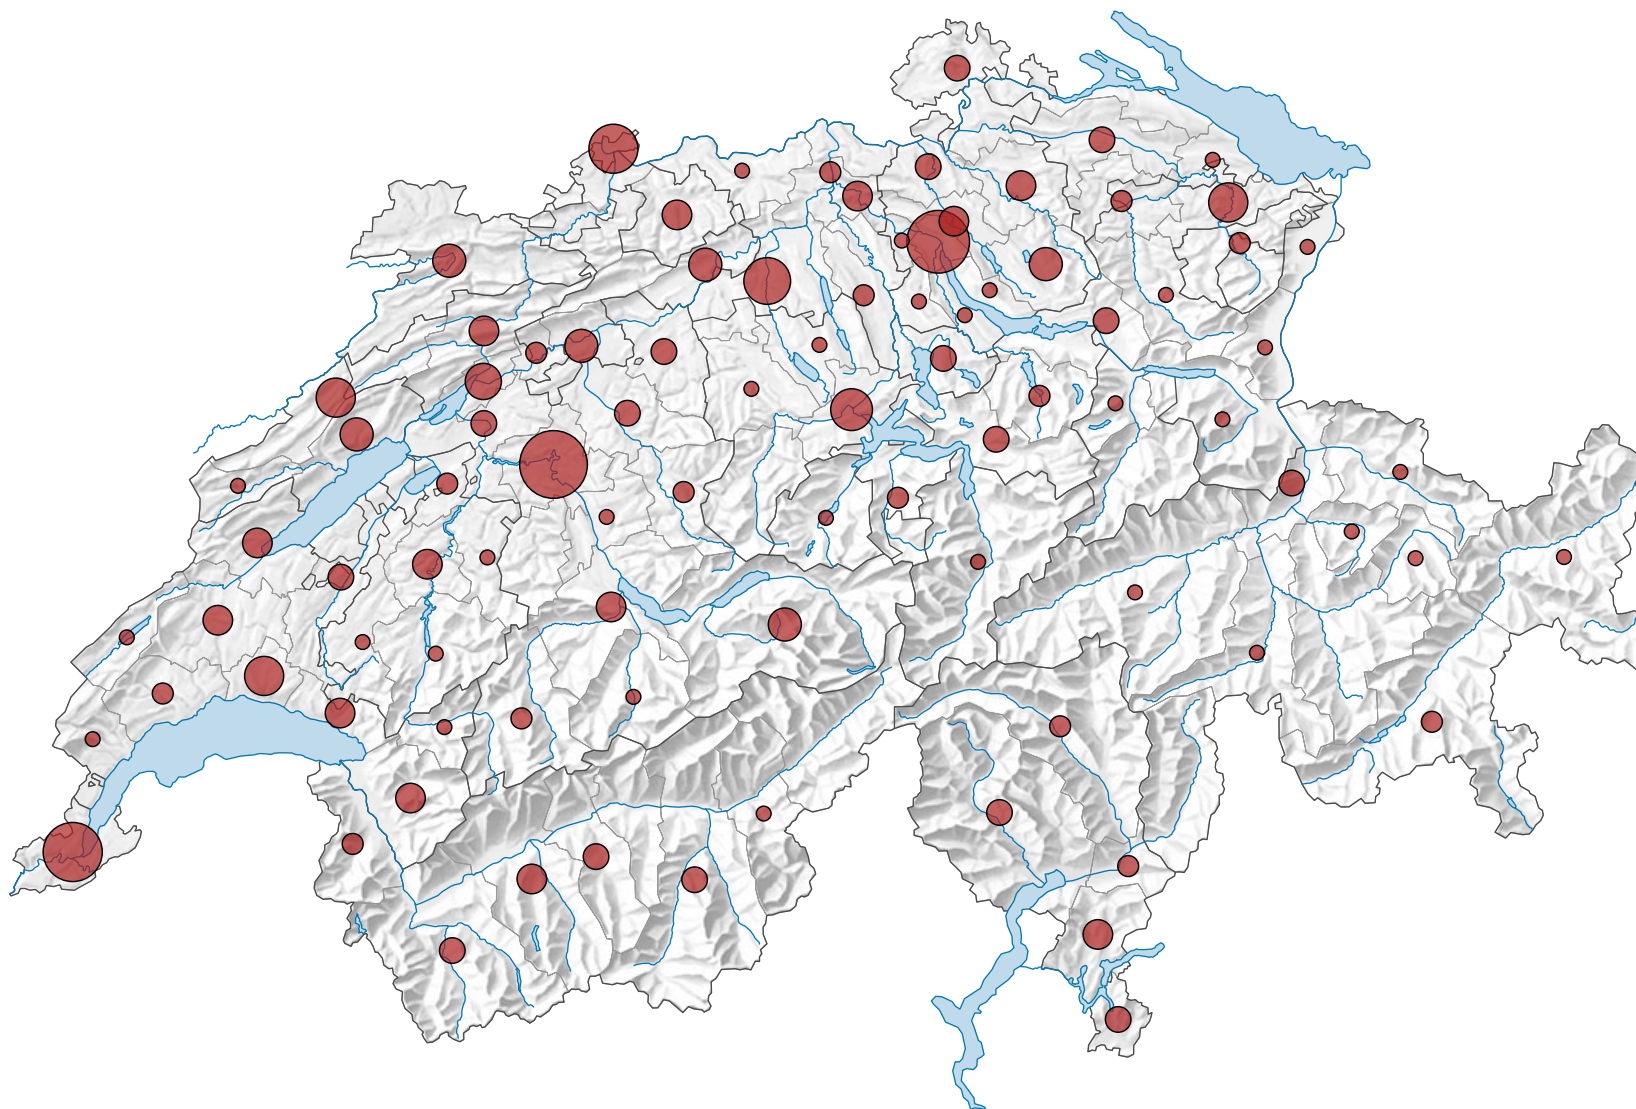

Nombre de cinémas

Suisse: 302

0 35 70 km

Niveau géographique:
Régions MS