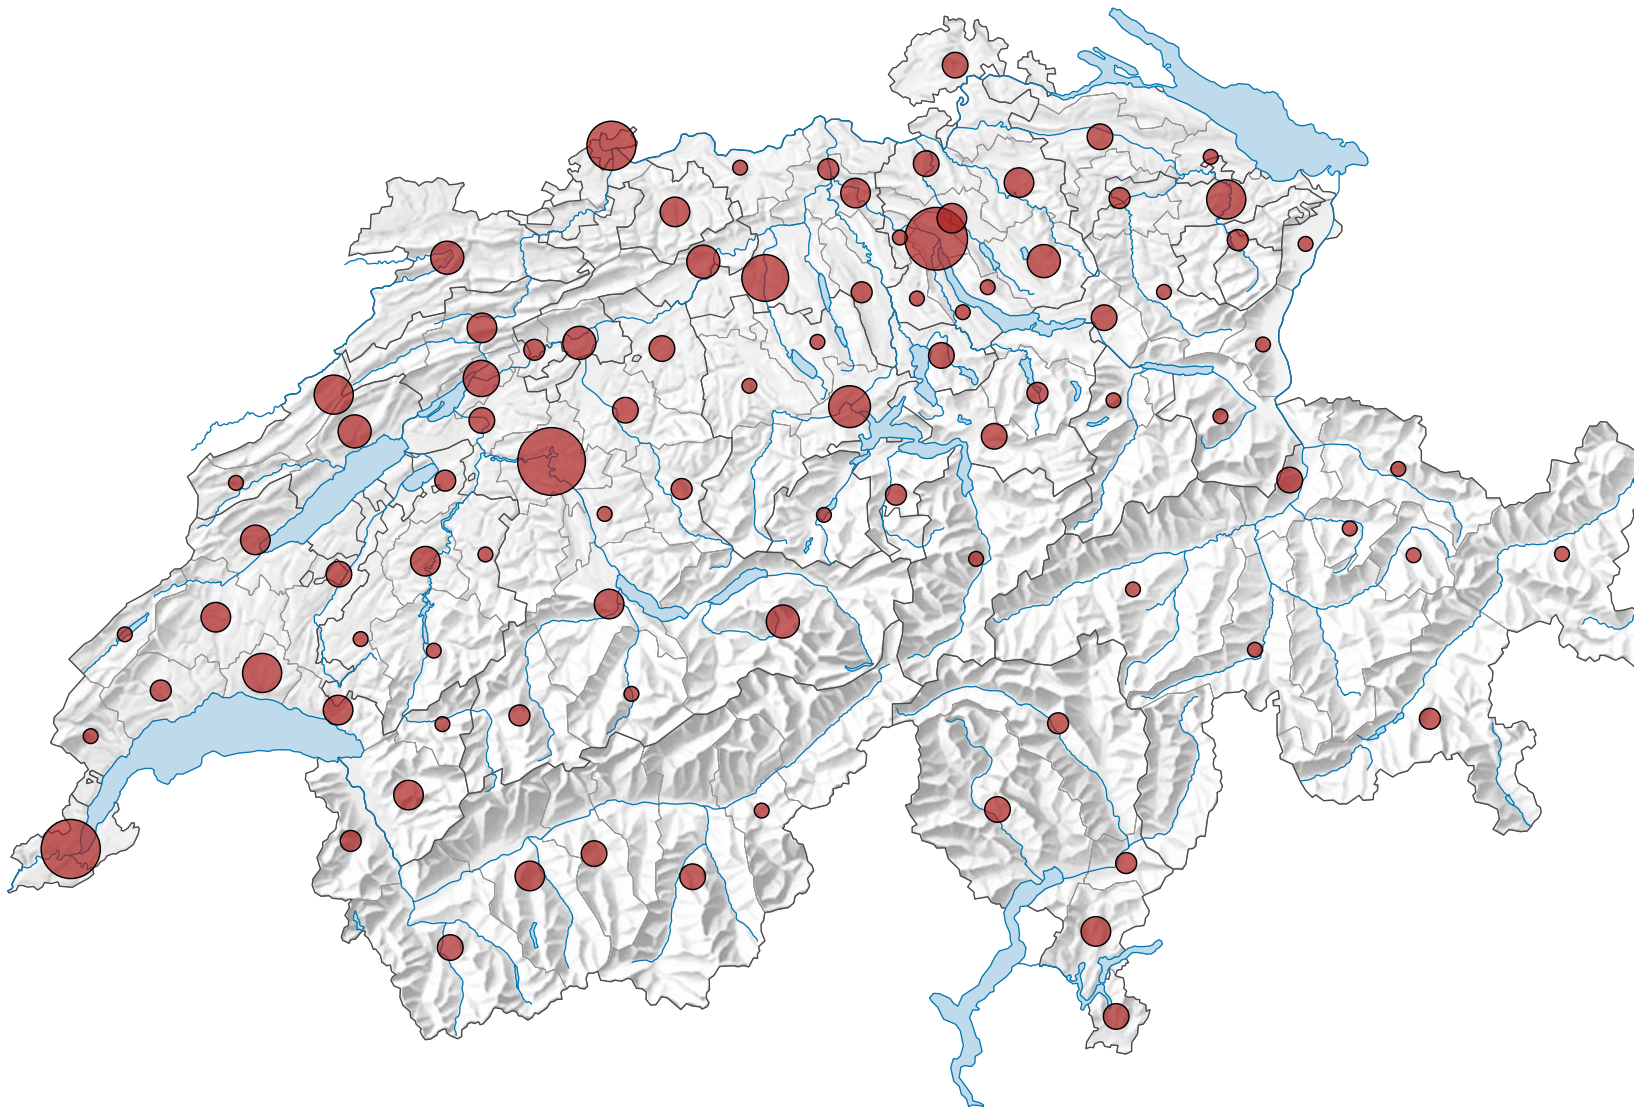

Anzahl Kinobetriebe

Schweiz: 302

0 35 70 km

Raumgliederung:
MS-Regionen