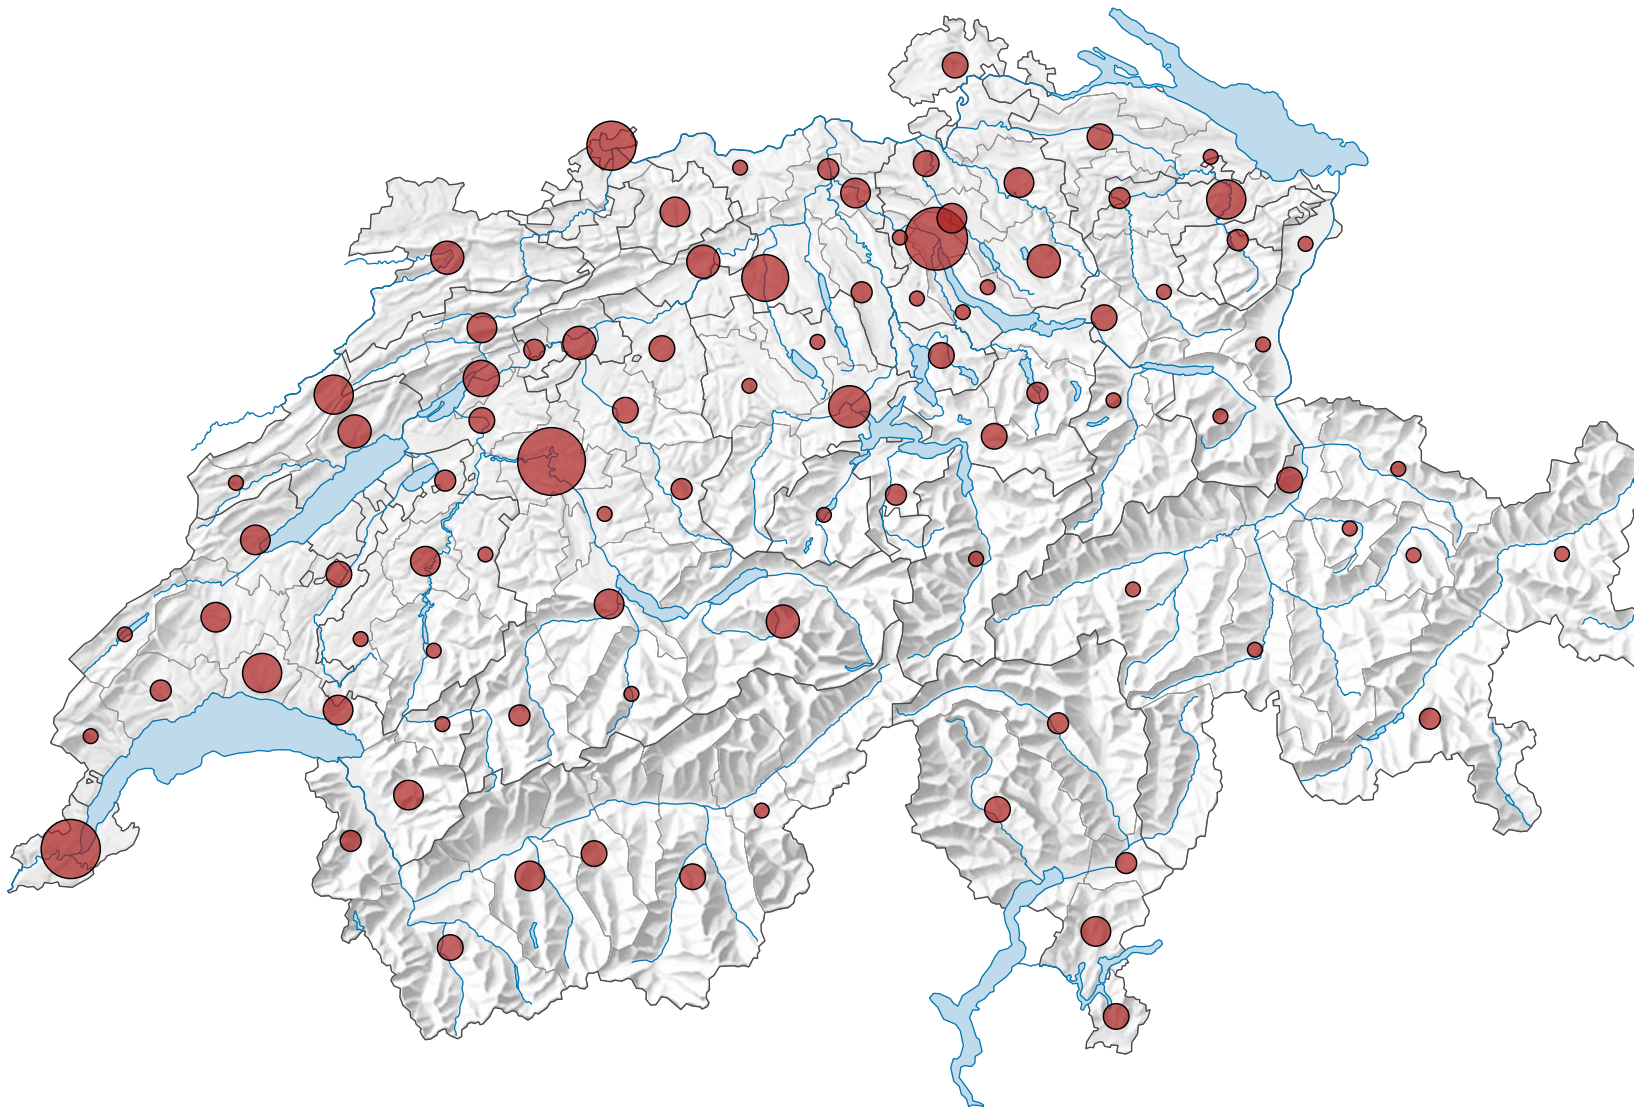

## Anzahl Kinobetriebe

Schweiz: 302

0 35 70 km

Raumgliederung:  
MS-Regionen