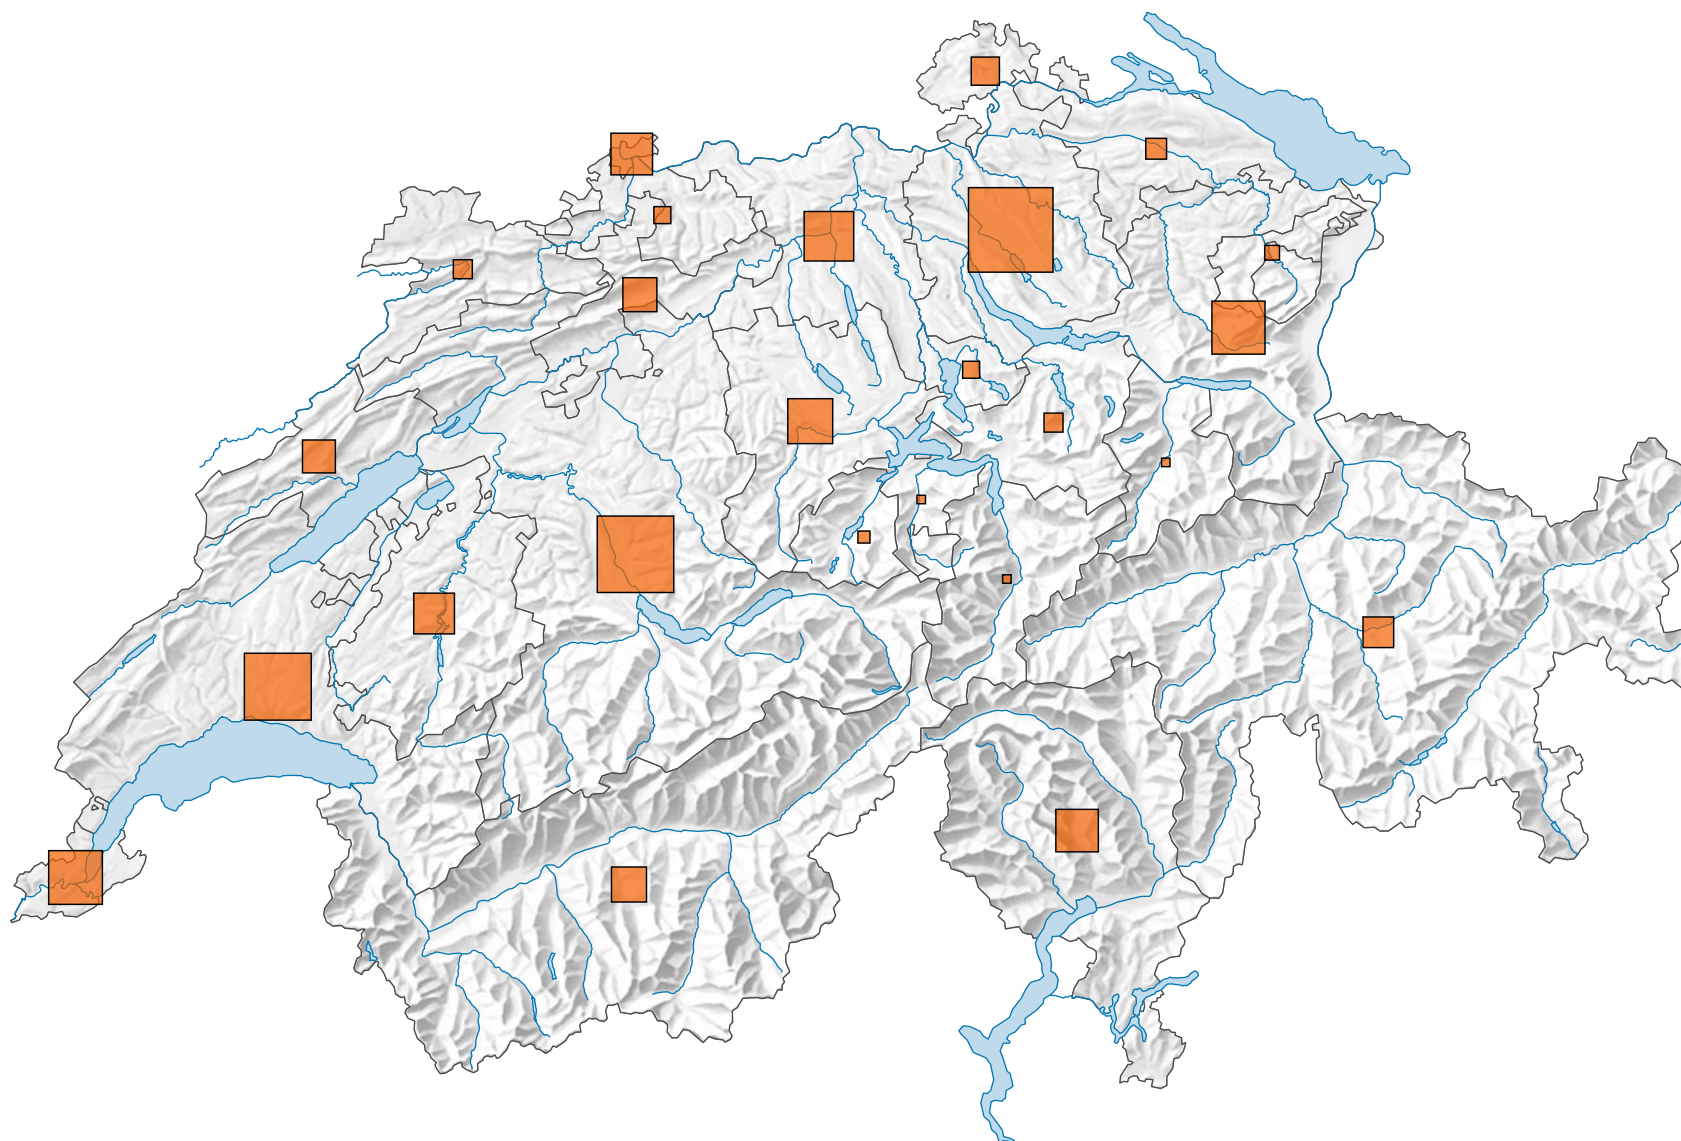

Nombre de salles de cinéma

Suisse: 559

0 25 50 km

Niveau géographique:
Cantons