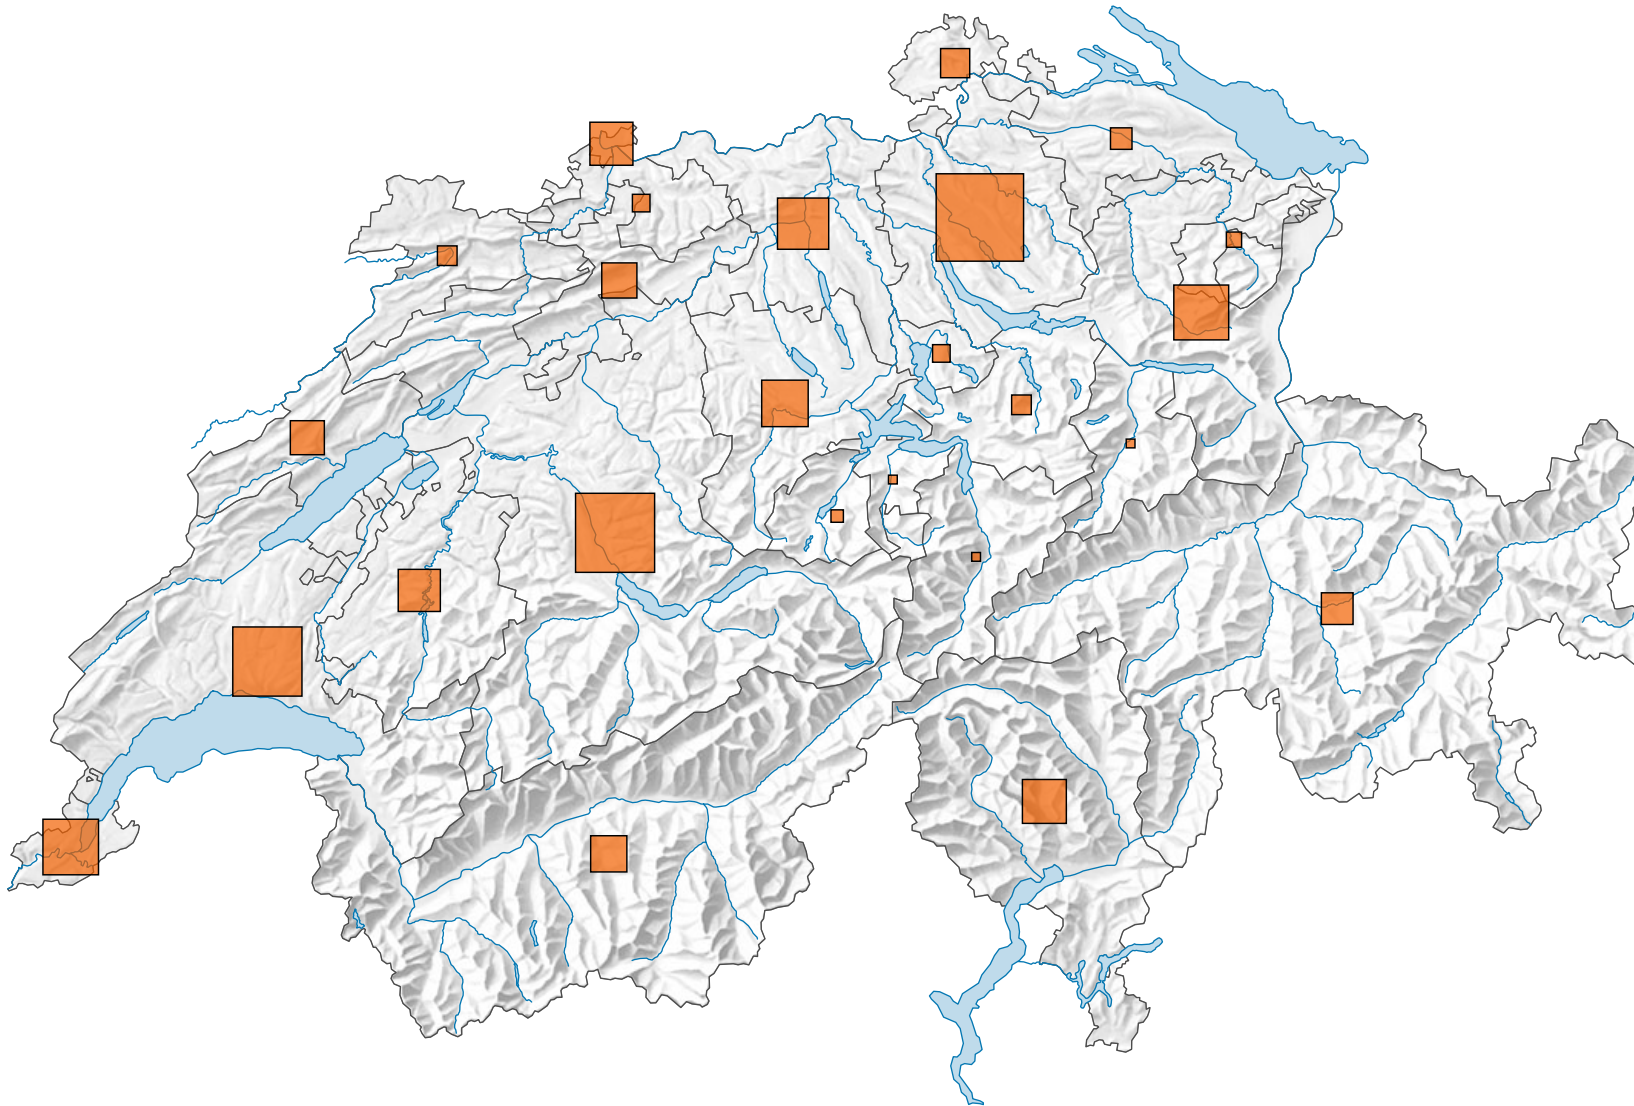

Nombre de salles de cinéma

Suisse: 559

0 35 70 km

Niveau géographique:
Cantons