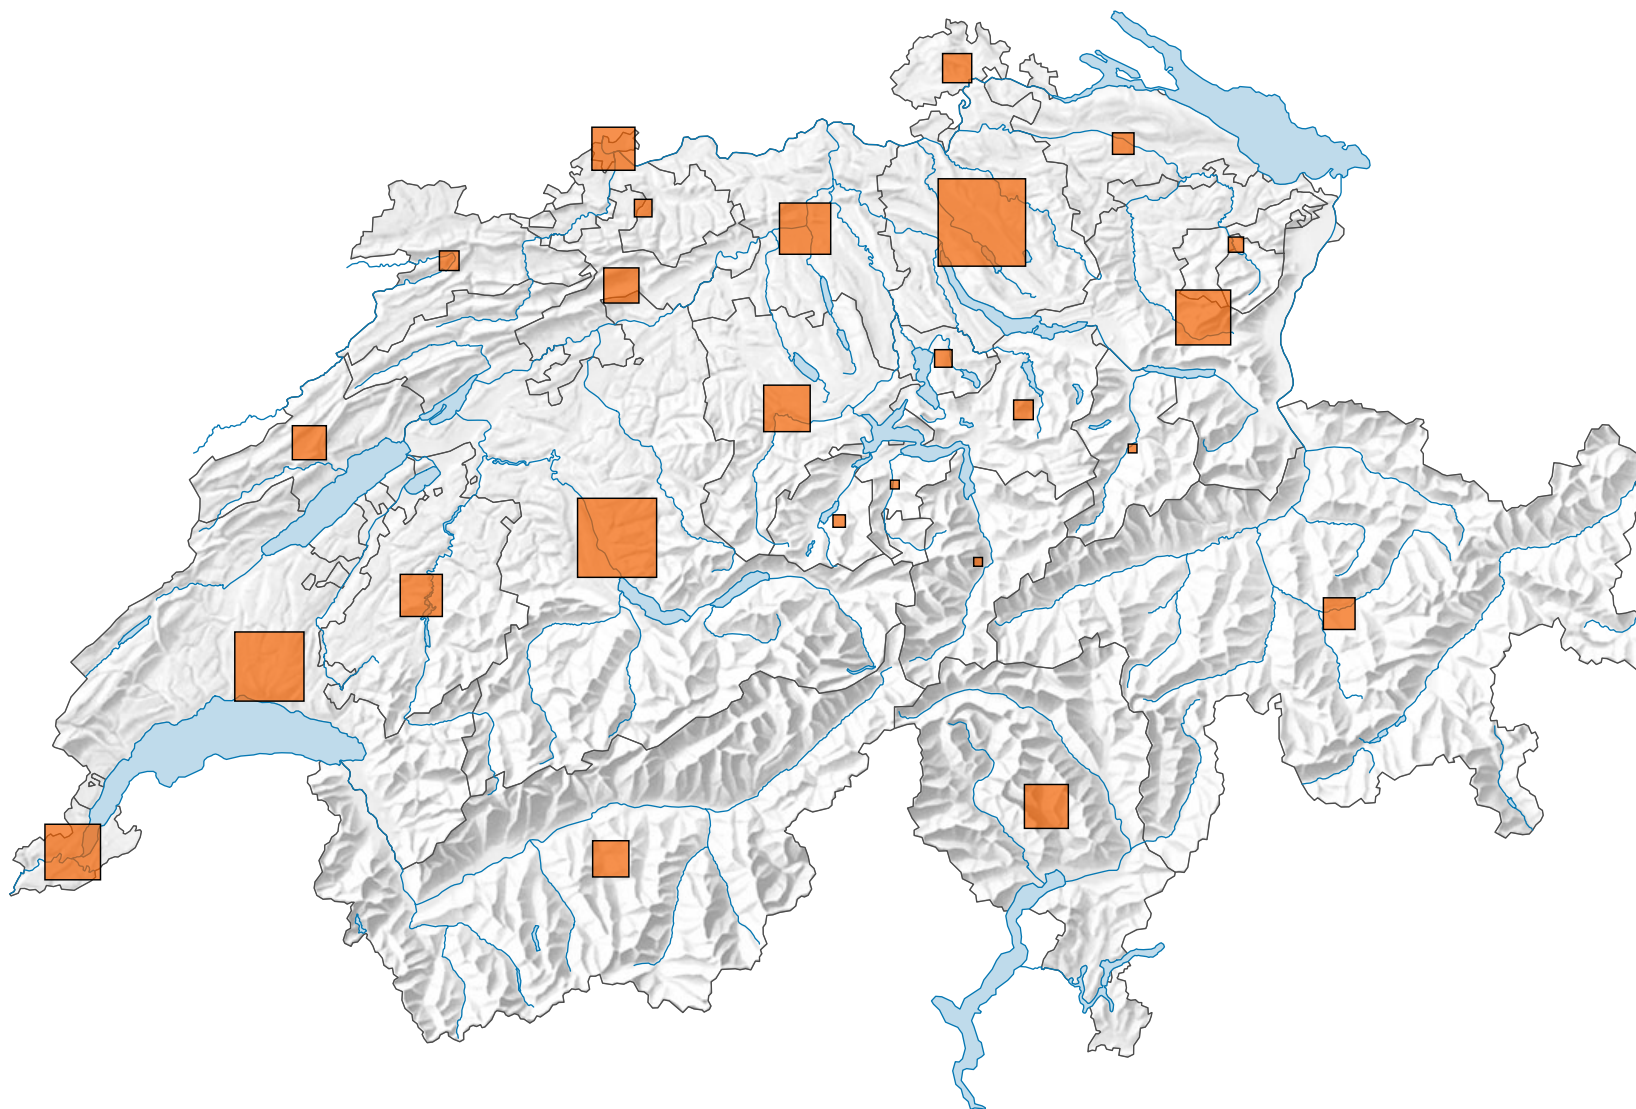

Anzahl Kinosäle

Schweiz: 559

0 35 70 km

Raumgliederung:
Kantone