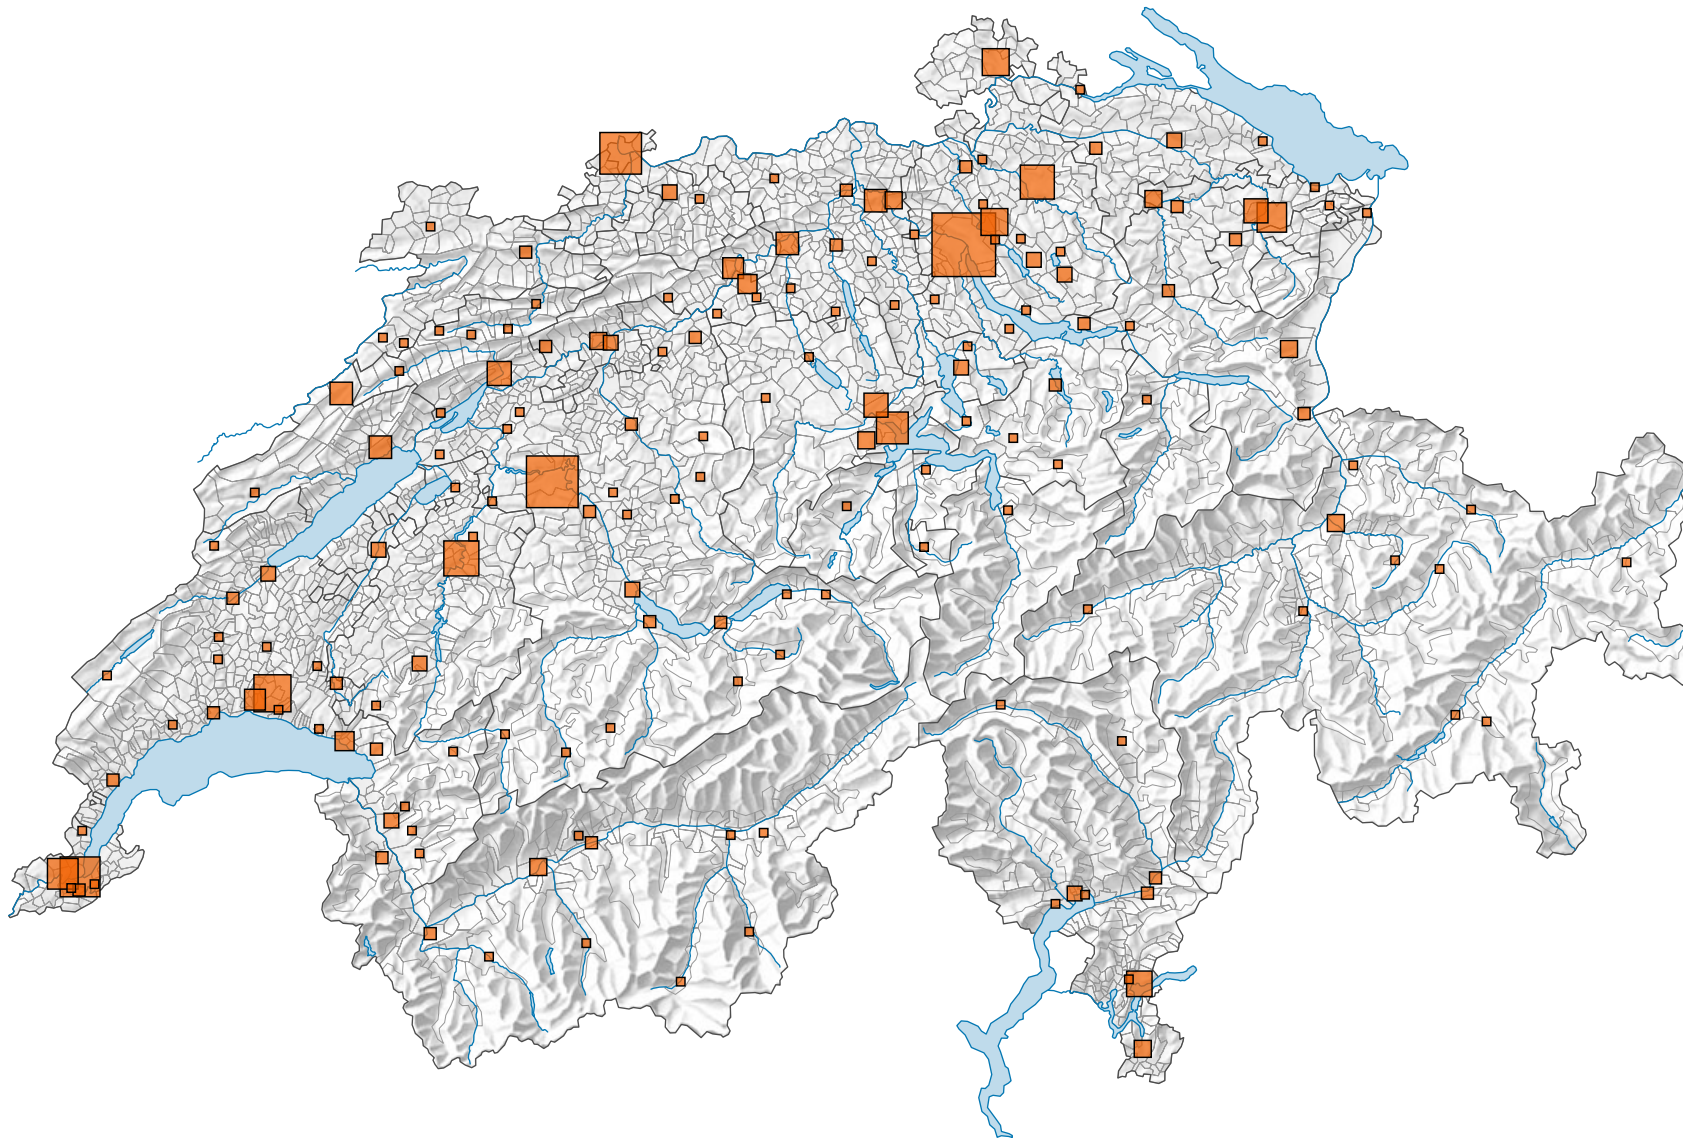

Nombre de salles de cinéma

Suisse: 559

0 25 50 km

Niveau géographique:
Communes