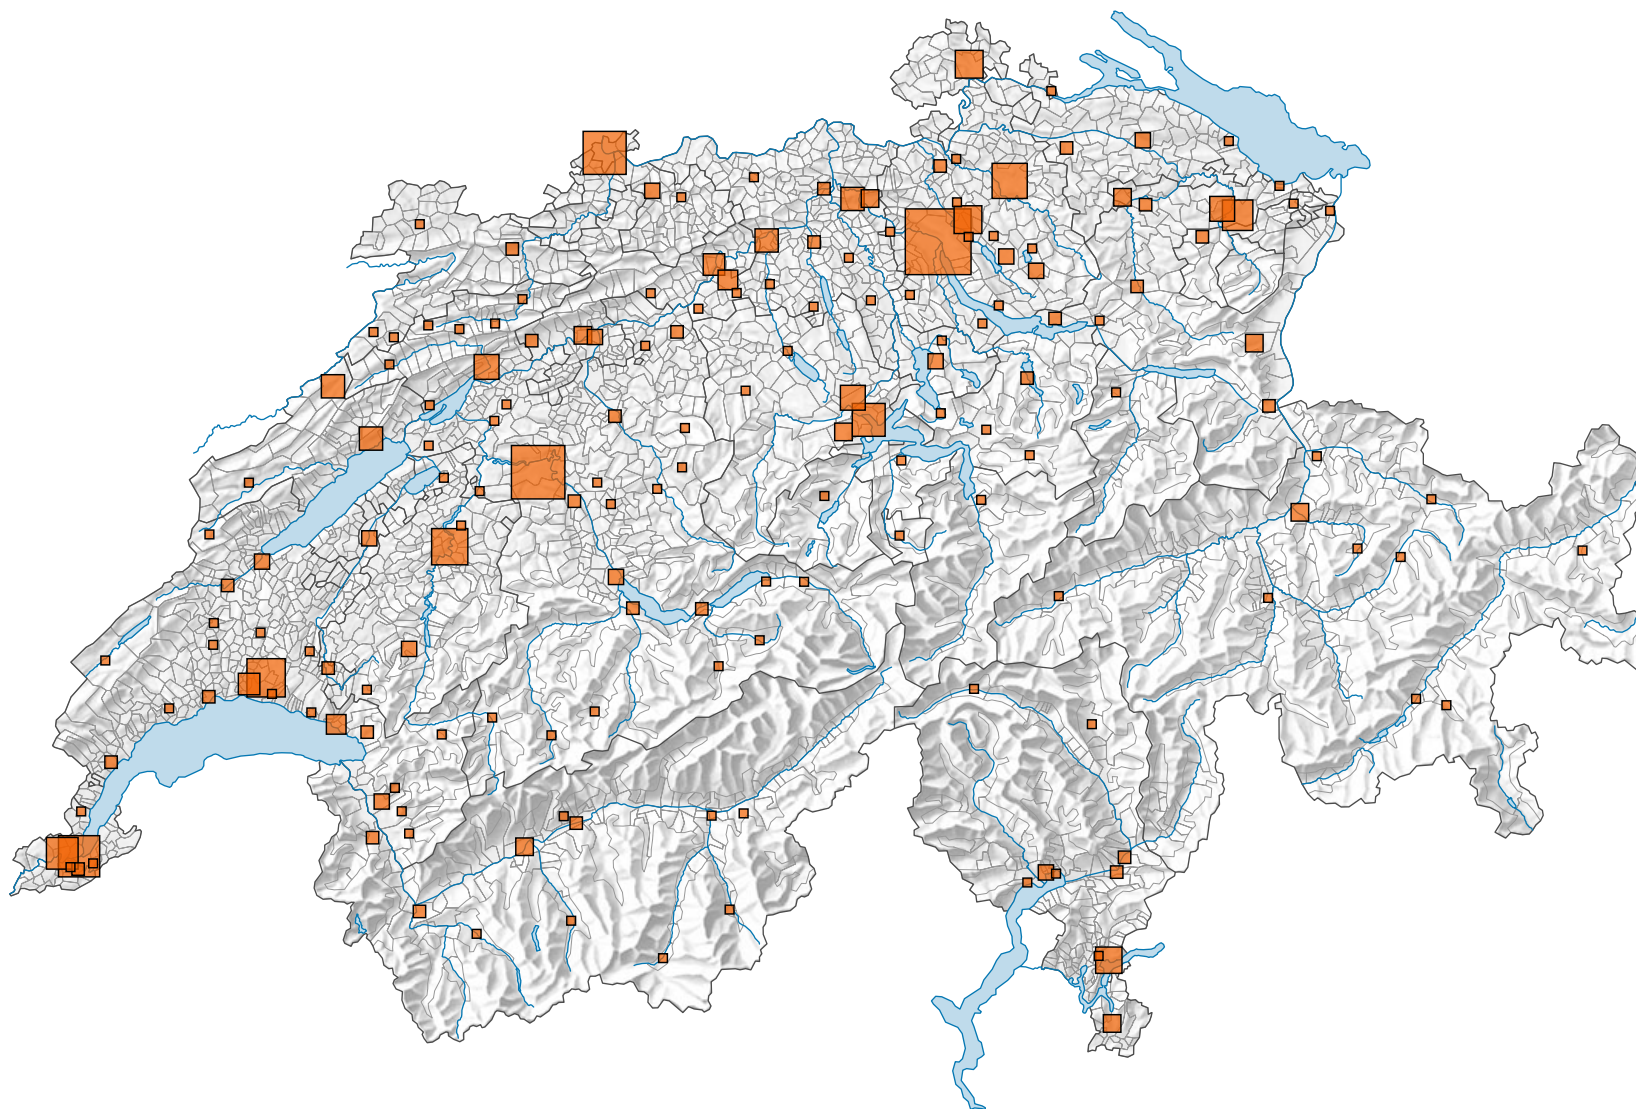

Nombre de salles de cinéma

Suisse: 559

0 35 70 km

Niveau géographique:
Communes