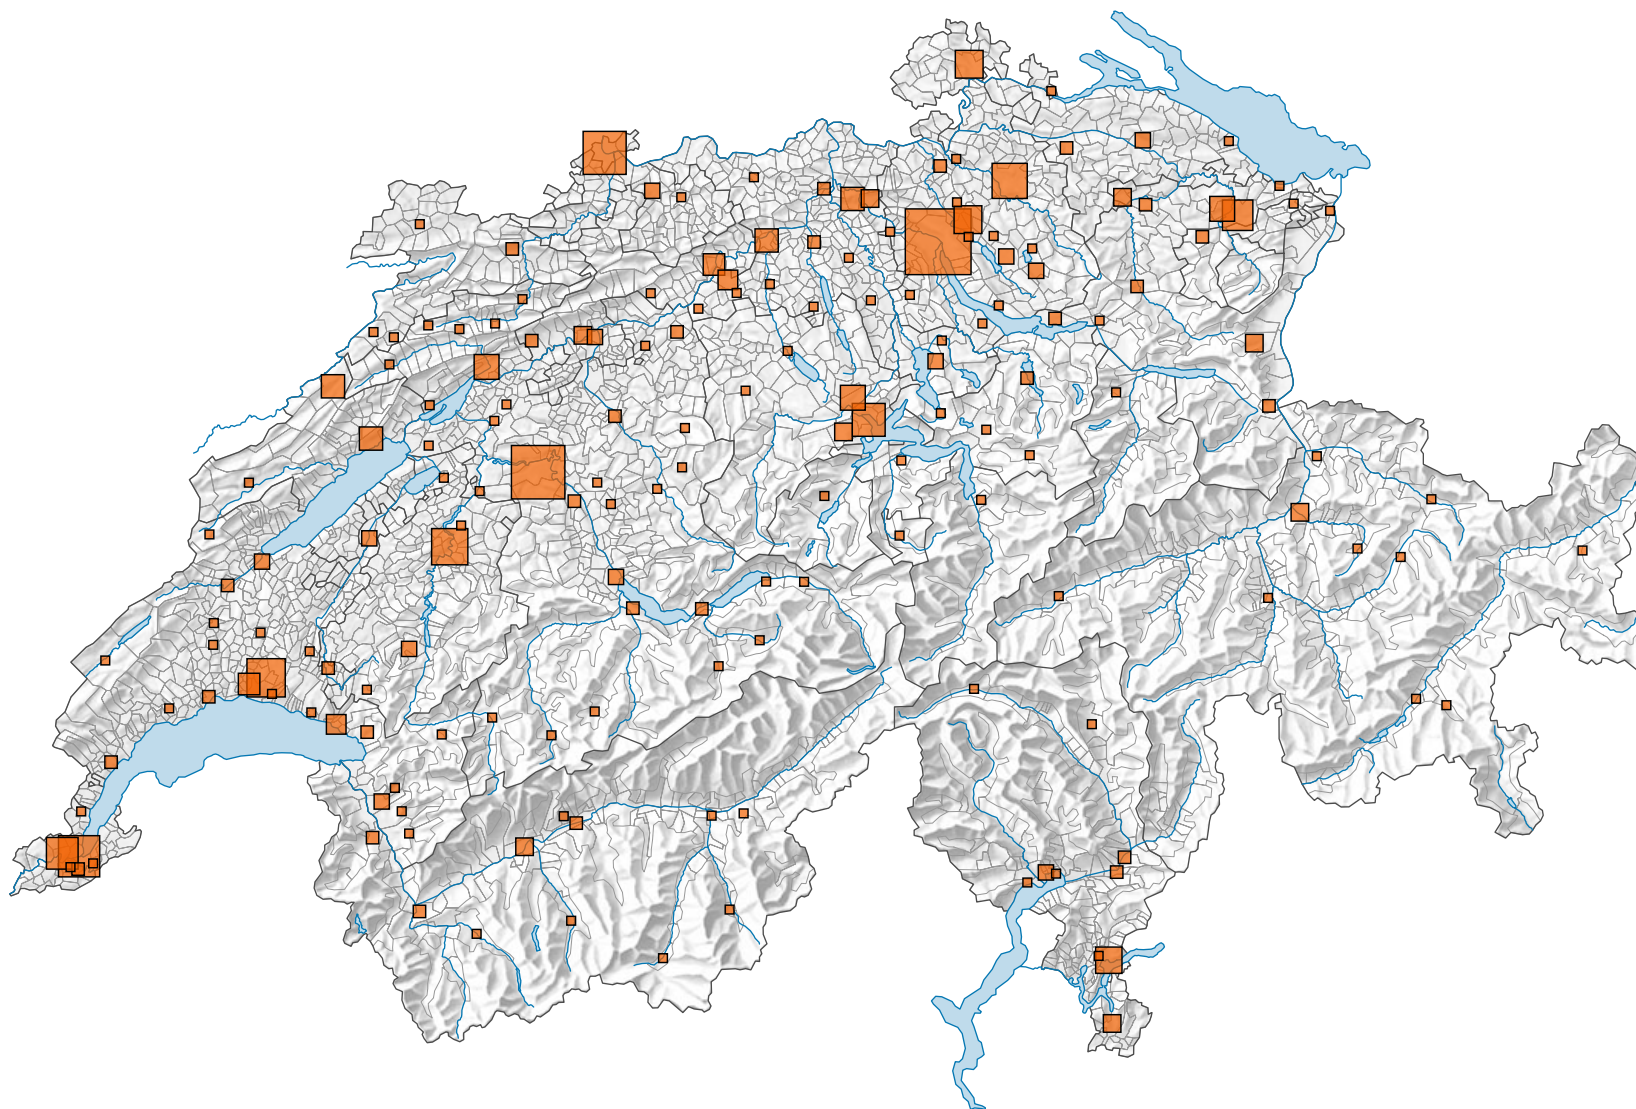

Anzahl Kinosäle

Schweiz: 559

0 35 70 km

Raumgliederung:
Politische Gemeinden