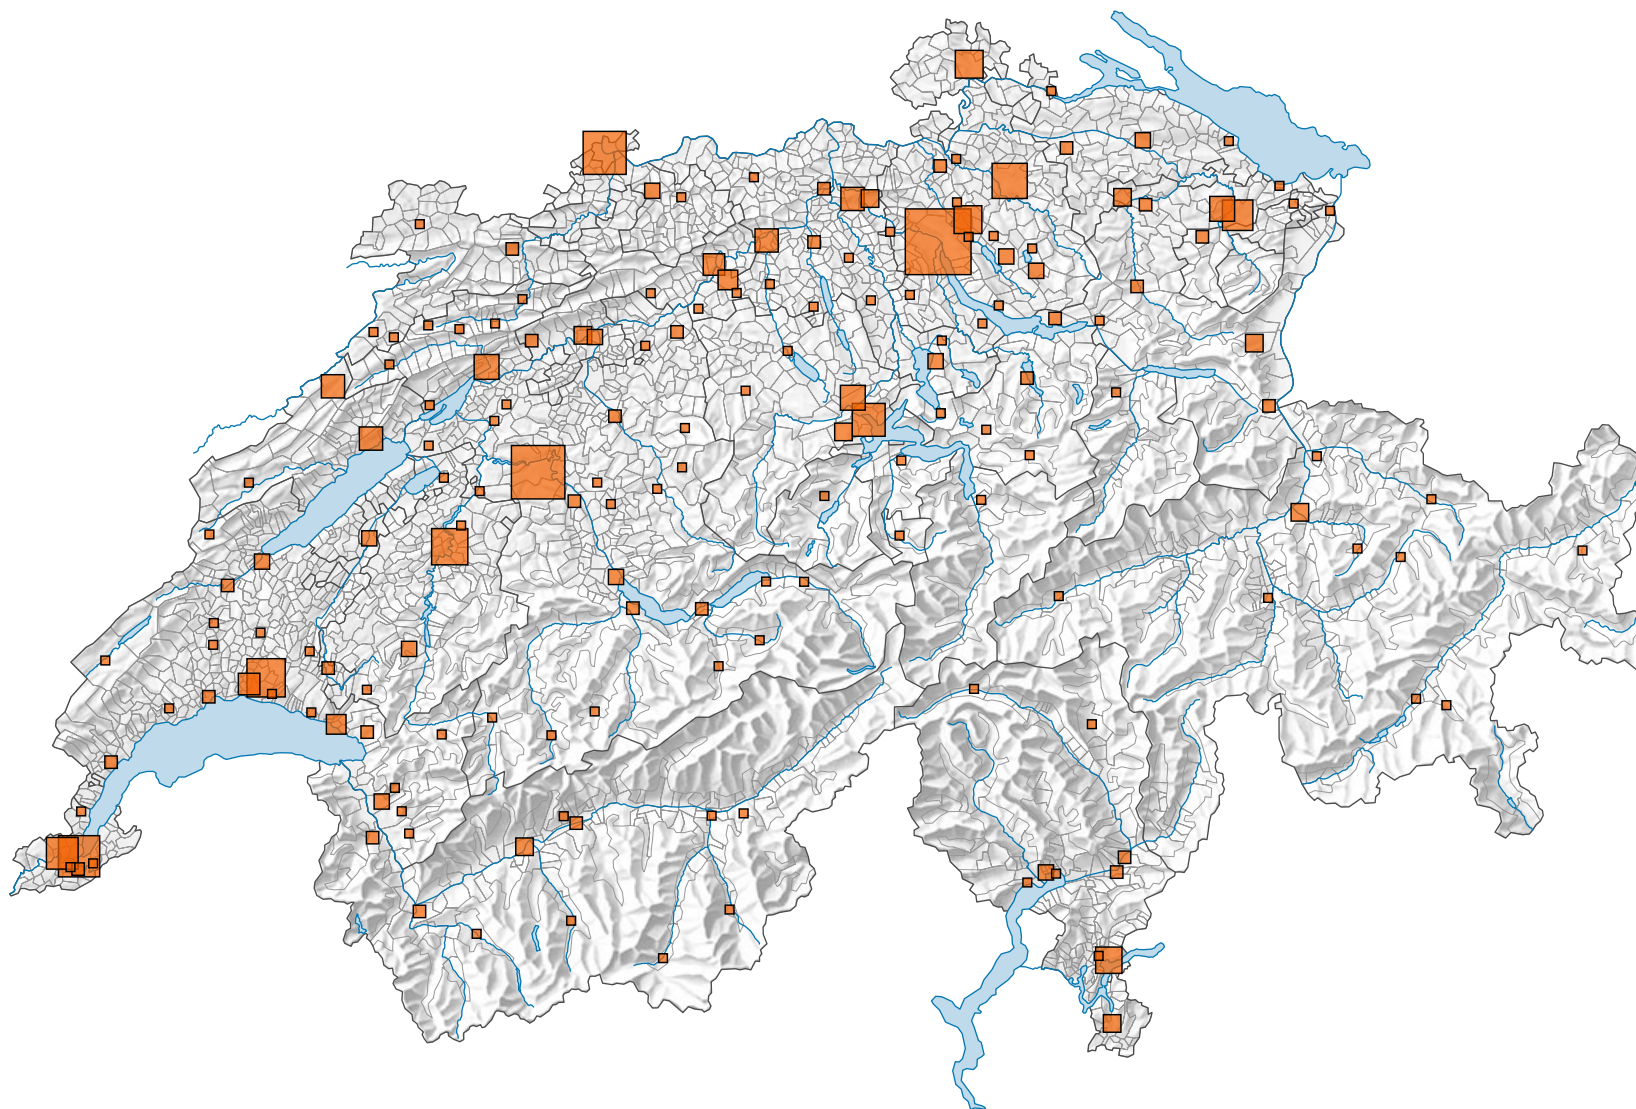

## Anzahl Kinosäle

Schweiz: 559

0 35 70 km

Raumgliederung:  
Politische Gemeinden