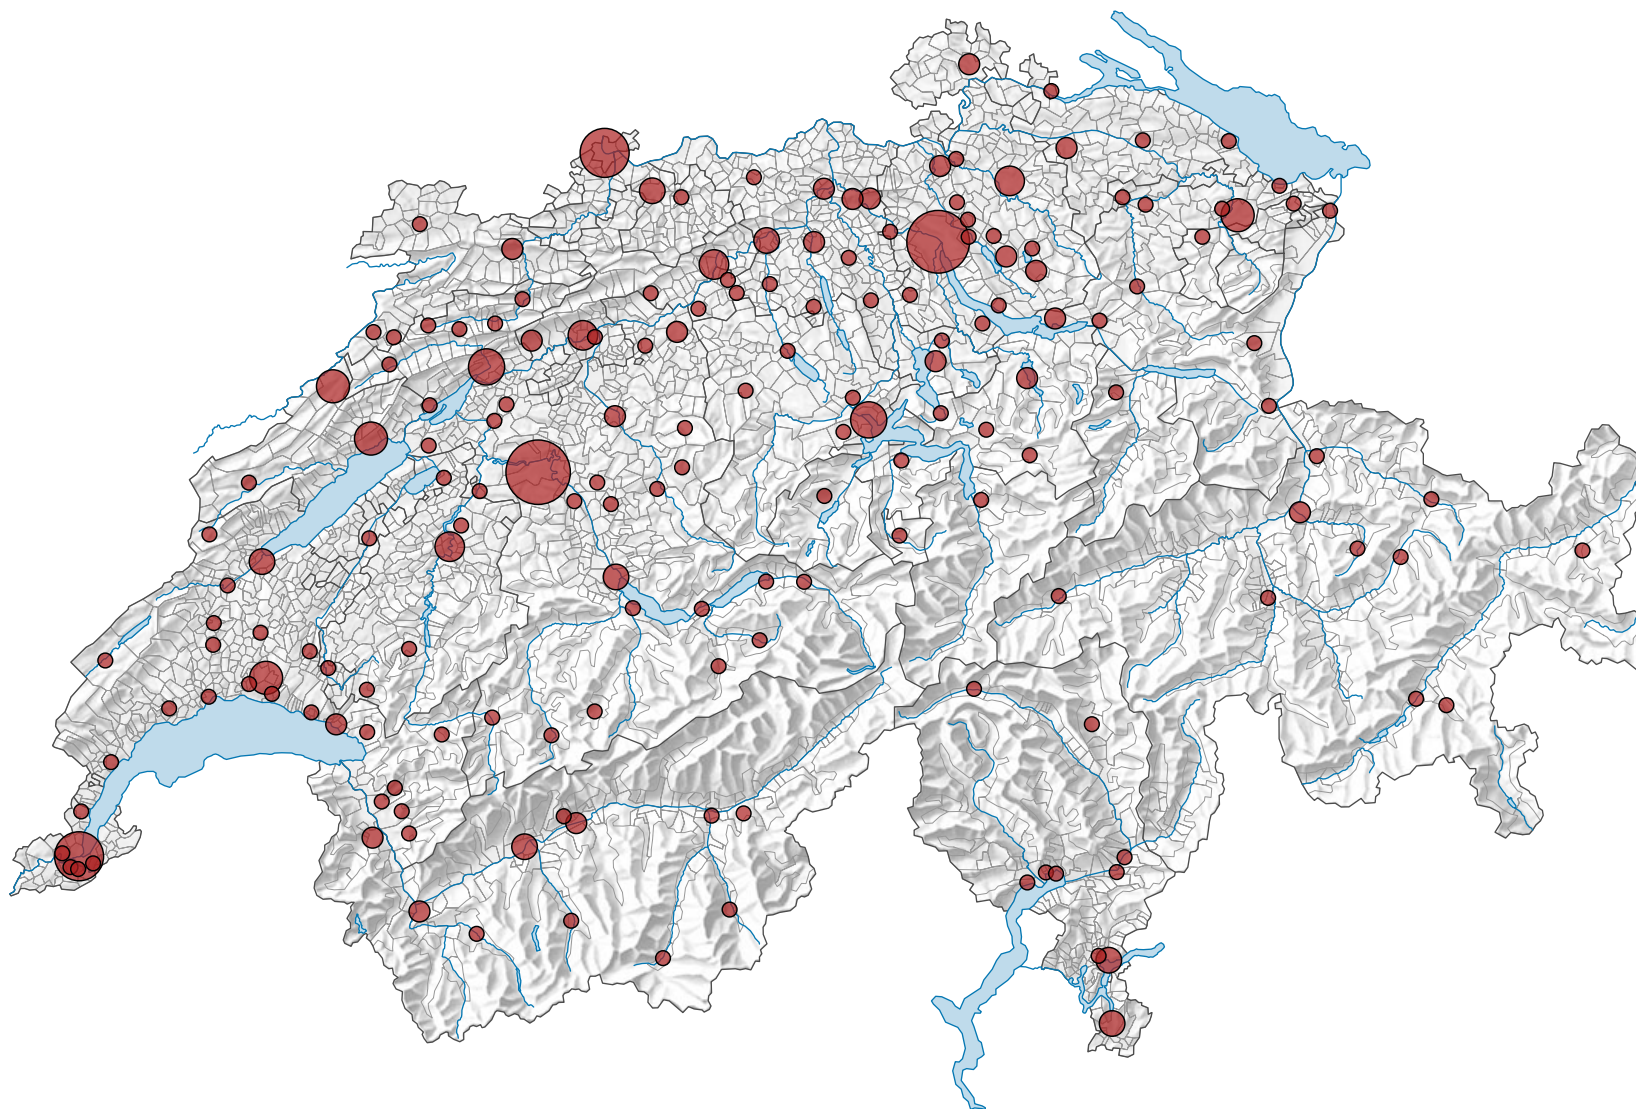

Nombre de cinémas

Suisse: 302

0 35 70 km

Niveau géographique:
Communes