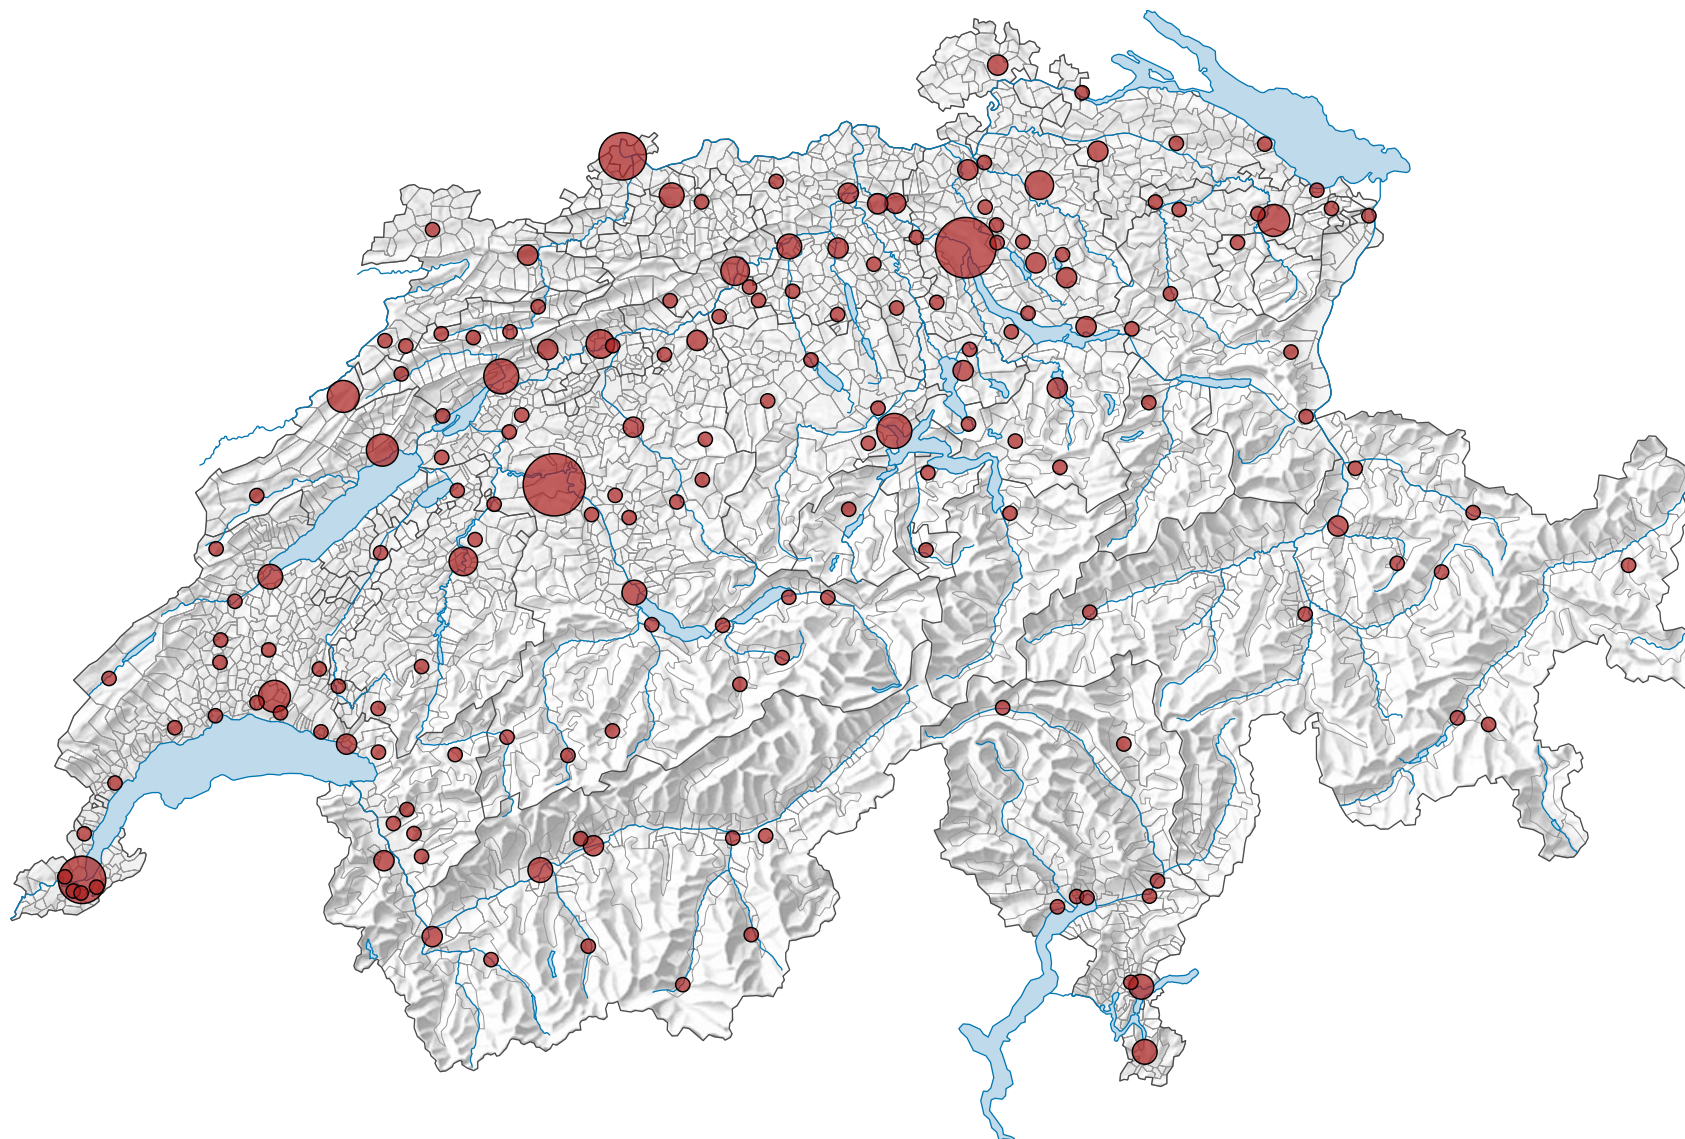

Nombre de cinémas

Suisse: 302

0 25 50 km

Niveau géographique:
Communes