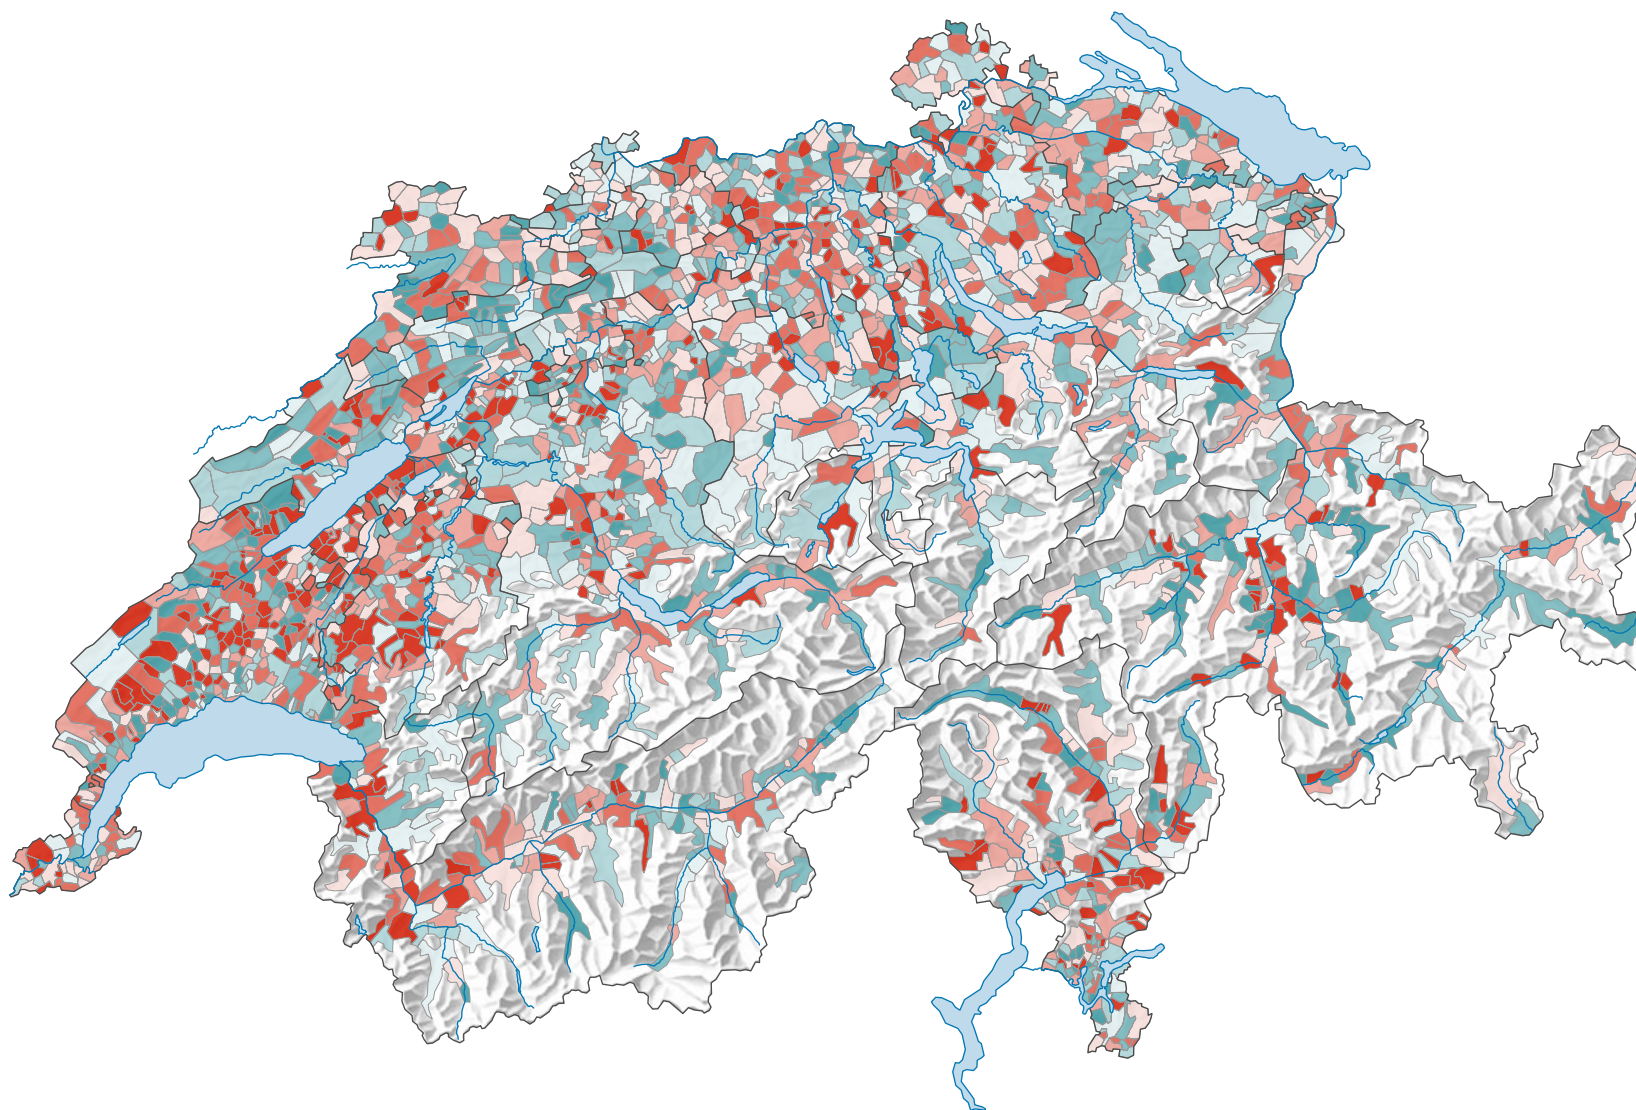

Differenz aus Zu- und Wegzügen von/nach anderen Regionen der Schweiz pro 1 000 Einwohner/innen*

* mittlere ständige Wohnbevölkerung

0 35 70 km

Raumgliederung:
Politische Gemeinden