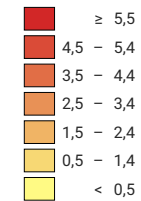

Part des chômeurs à la population active, en %

Suisse: 1,8

Chômeurs

Suisse: 71 980

Pour des raisons de lisibilité, la taille des symboles ayant une valeur inférieure à 500 a été augmentée.

Niveau géographique:
Districts