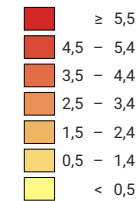

Part des chômeurs dans la population active*, en %

Suisse: 3,7

Chômeurs

Suisse: 146 089

Pour des raisons de lisibilité, la taille des symboles ayant une valeur inférieure à 100 a été augmentée.

* pour 2000