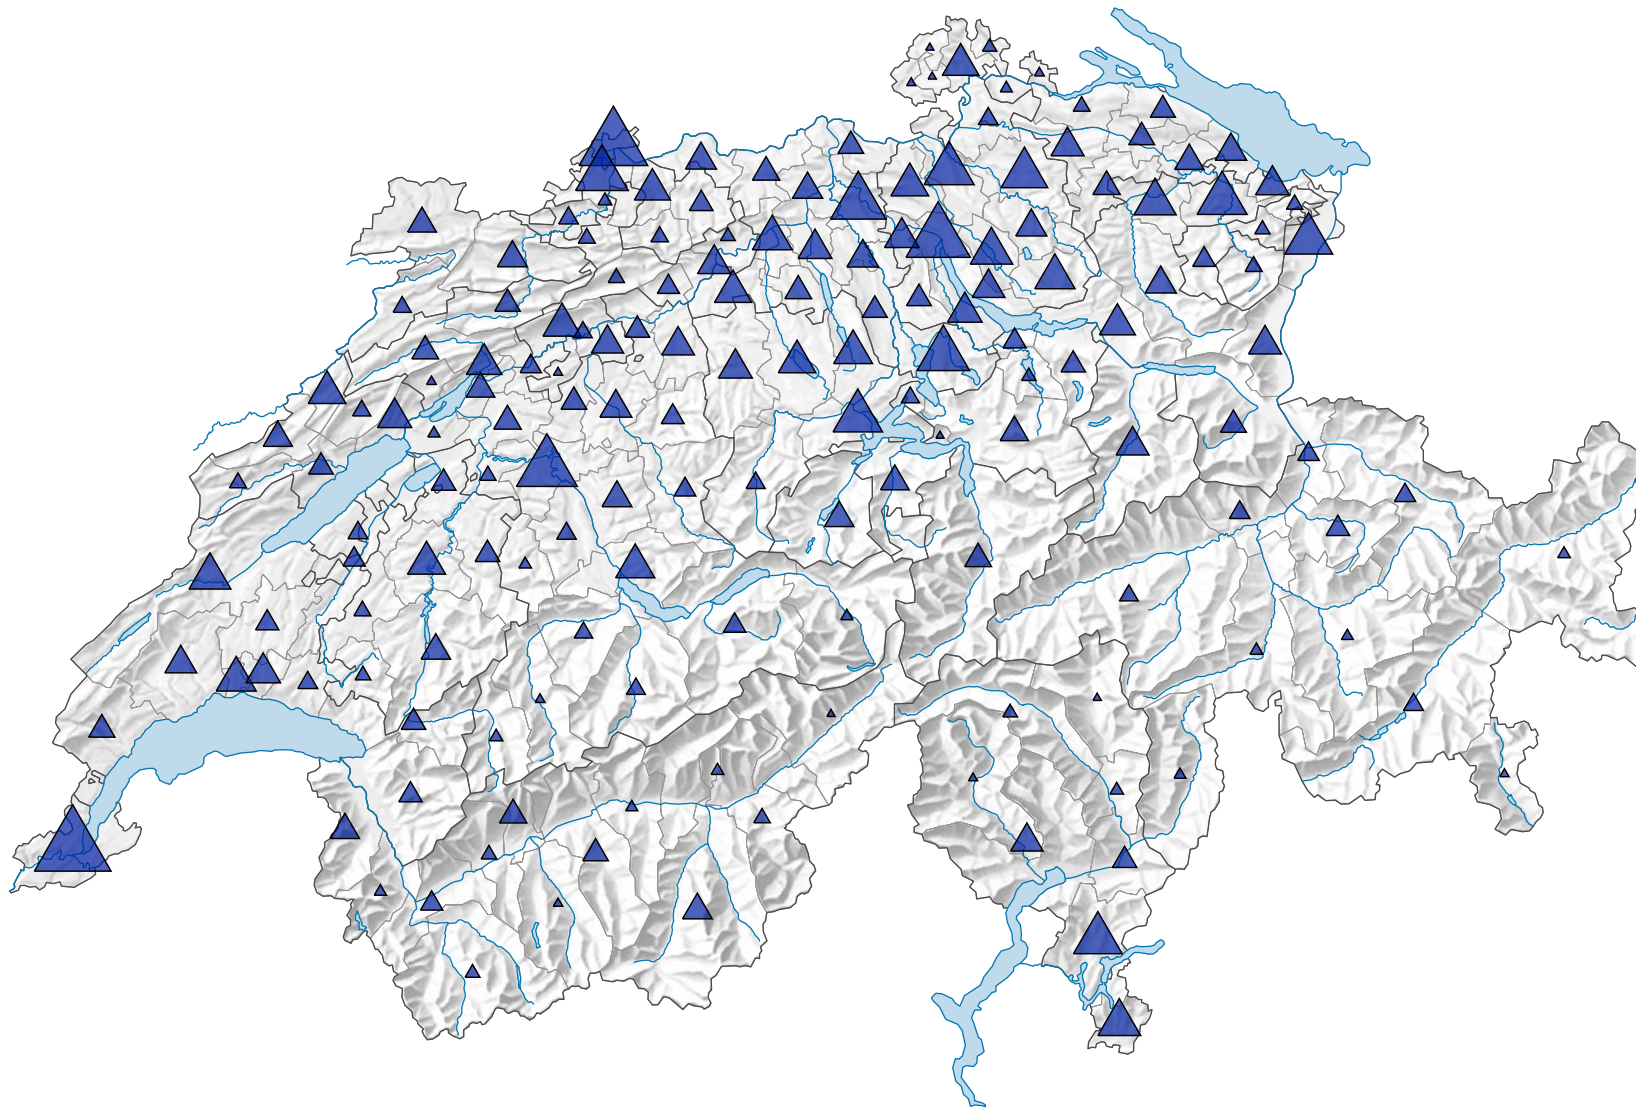

## Emplois dans le secteur secondaire

Suisse: 1 061 643

Pour des raisons de lisibilité, la taille des symboles ayant une valeur inférieure à 500 a été augmentée.

0 35 70 km

Niveau géographique:  
Districts