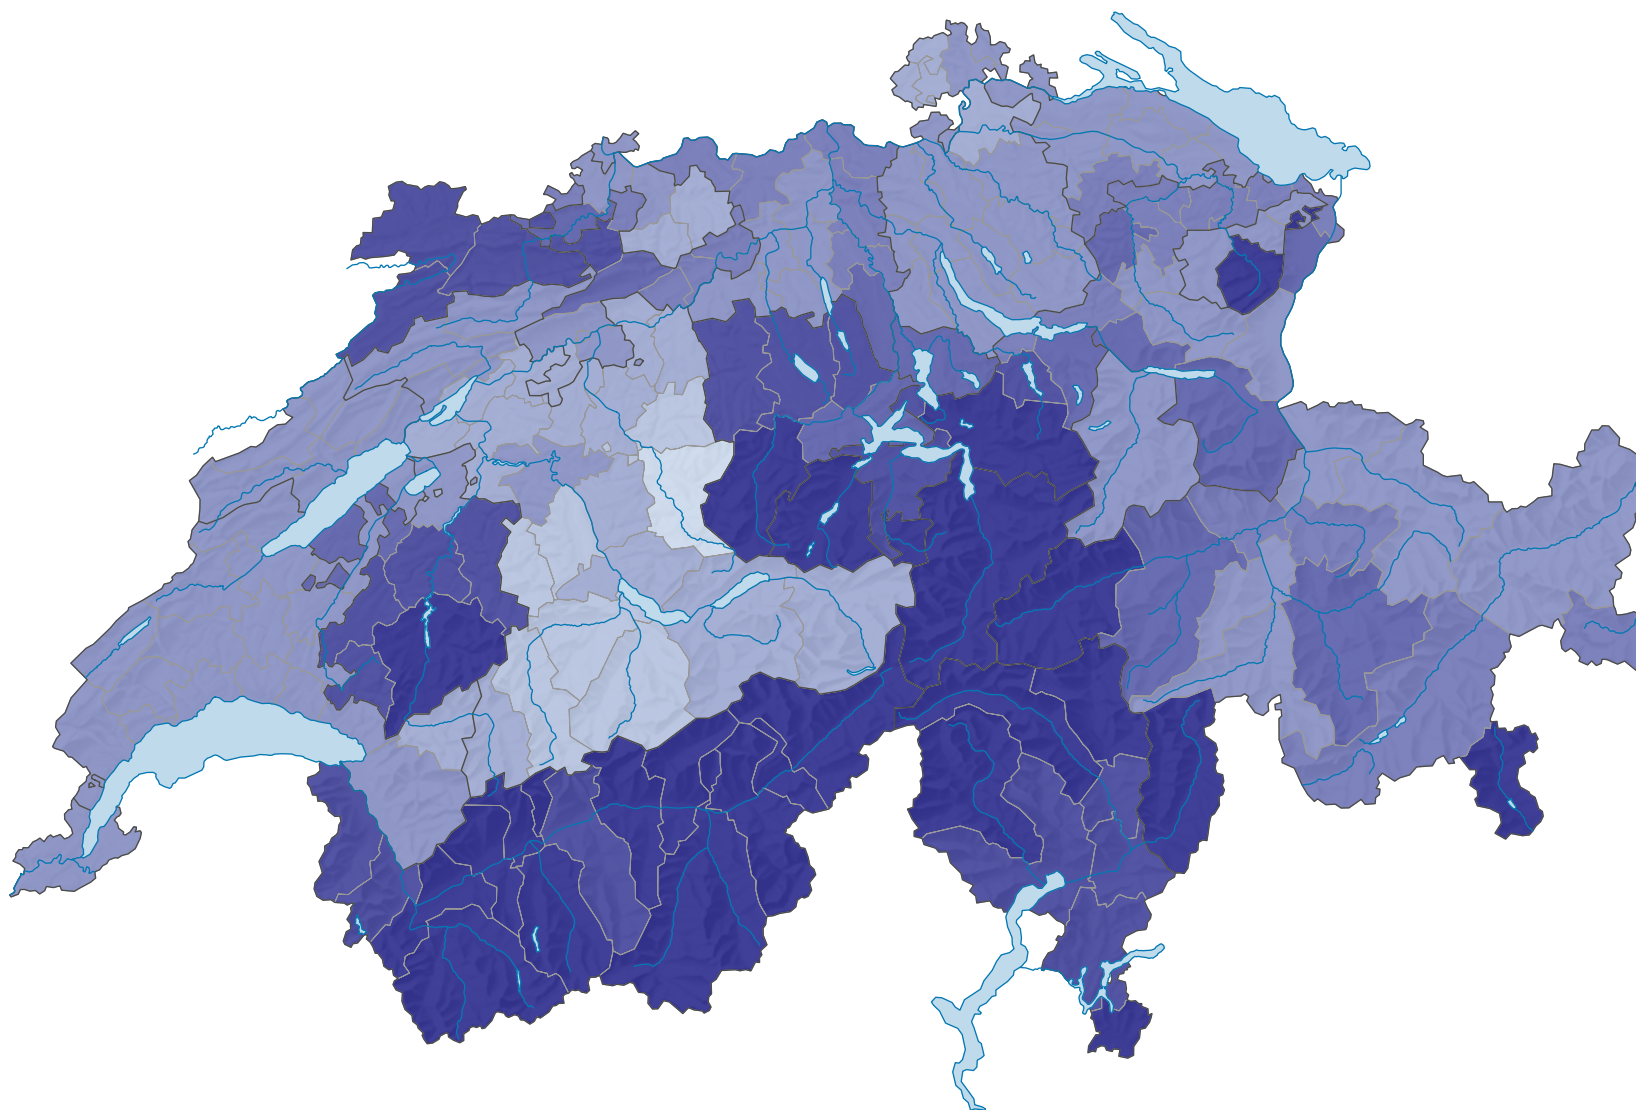

Population résidante de confession catholique romaine, en 2000

Part de la population de confession catholique romaine, en %

Suisse: 41,8

0 35 70 km

Niveau géographique:
Districts