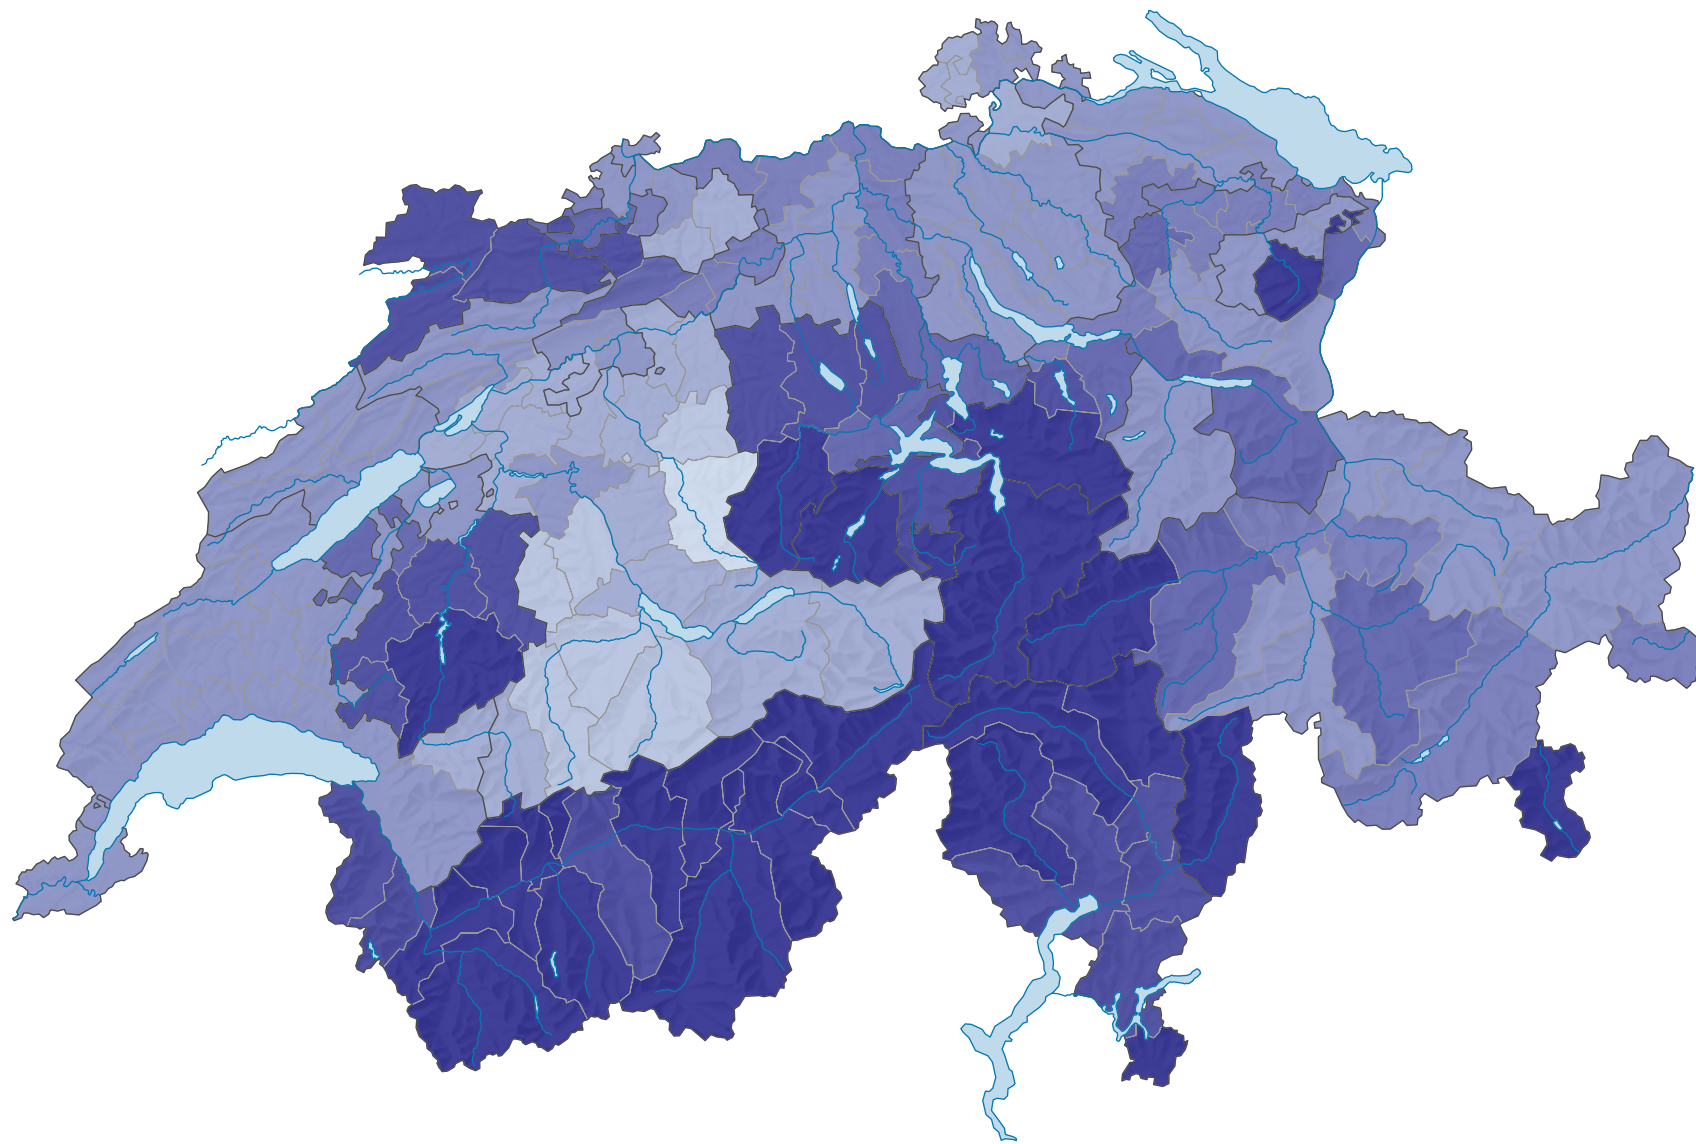

Römisch-katholische Wohnbevölkerung, 2000

Anteil der römisch-katholischen Wohnbevölkerung, in %

Schweiz: 41,8

0 25 50 km

Raumgliederung:
Bezirke