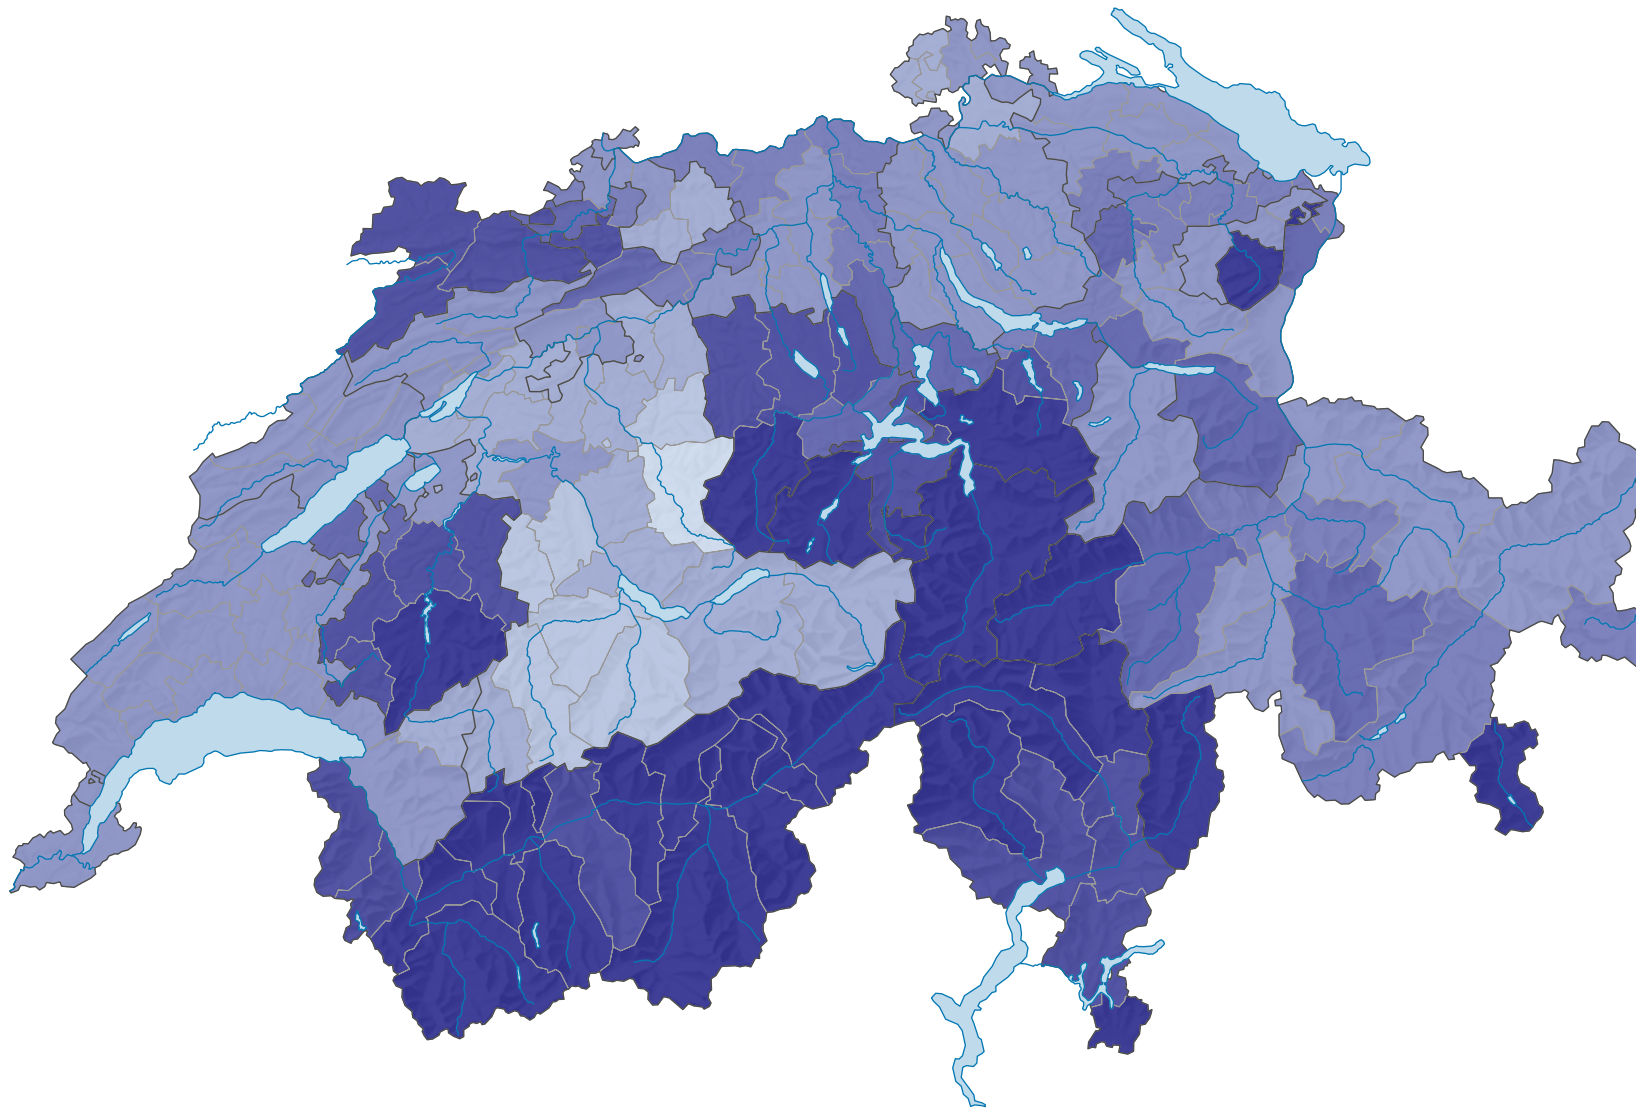

# Römisch-katholische Wohnbevölkerung, 2000

## Anteil der römisch-katholischen Wohnbevölkerung, in %

Schweiz: 41,8

0 35 70 km

Raumgliederung:  
Bezirke