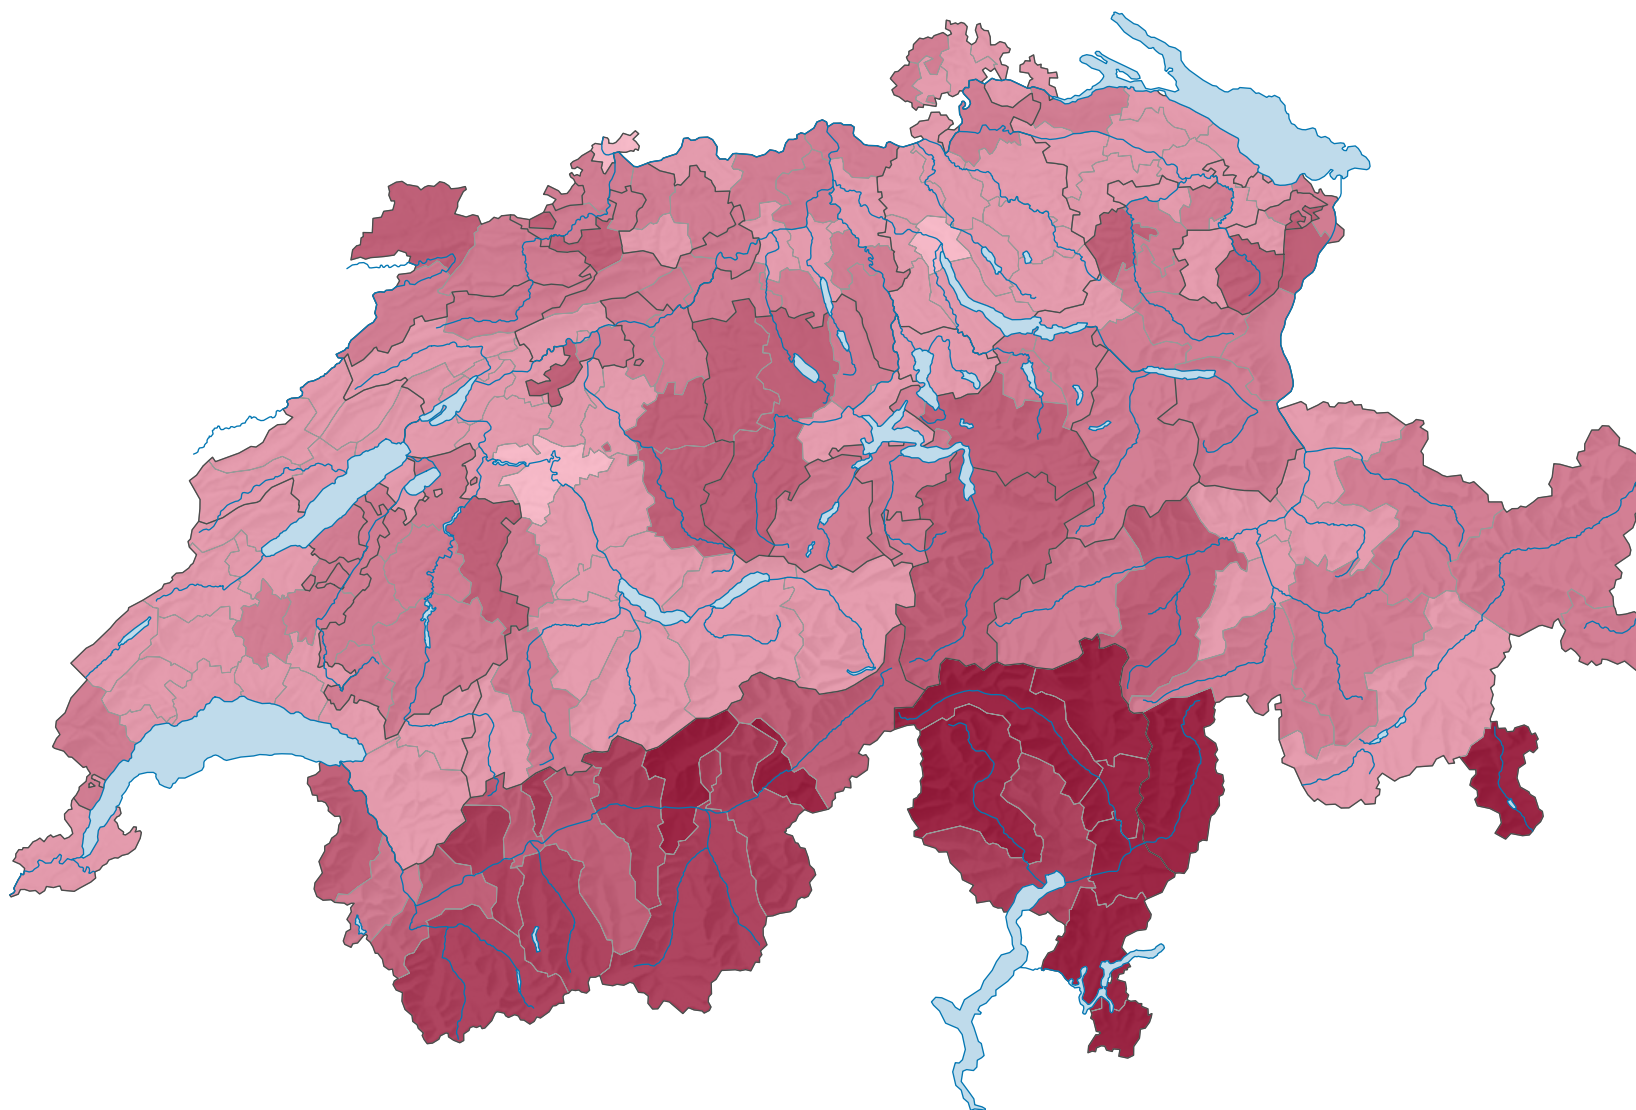

Familienhaushalte mit dem jüngsten Kind über 24 Jahren, 2000

Anteil der Familienhaushalte mit dem jüngsten Kind im Alter über 24 Jahren am Total der Privathaushalte, in %

Schweiz: 3,0

0 35 70 km

Raumgliederung:
Bezirke