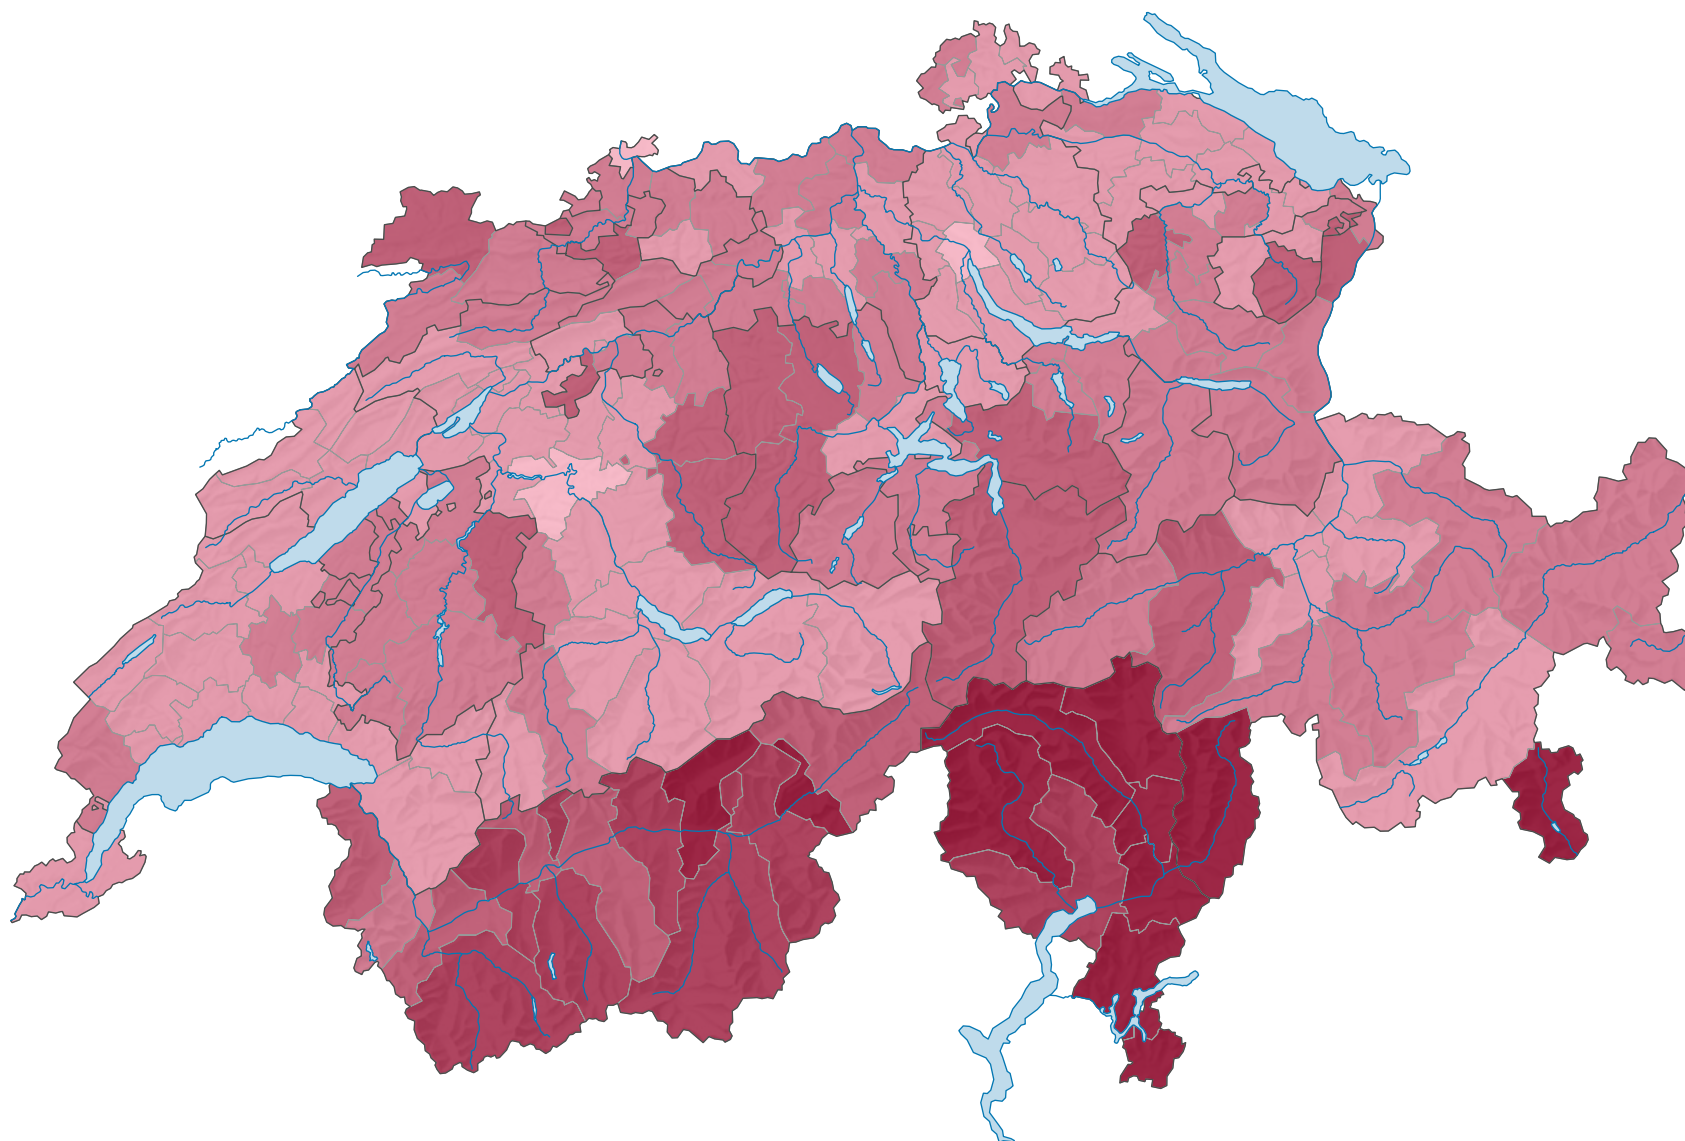

Familienhaushalte mit dem jüngsten Kind über 24 Jahren, 2000

Anteil der Familienhaushalte mit dem jüngsten Kind im Alter über 24 Jahren am Total der Privathaushalte, in %

Schweiz: 3,0

0 25 50 km

Raumgliederung:
Bezirke