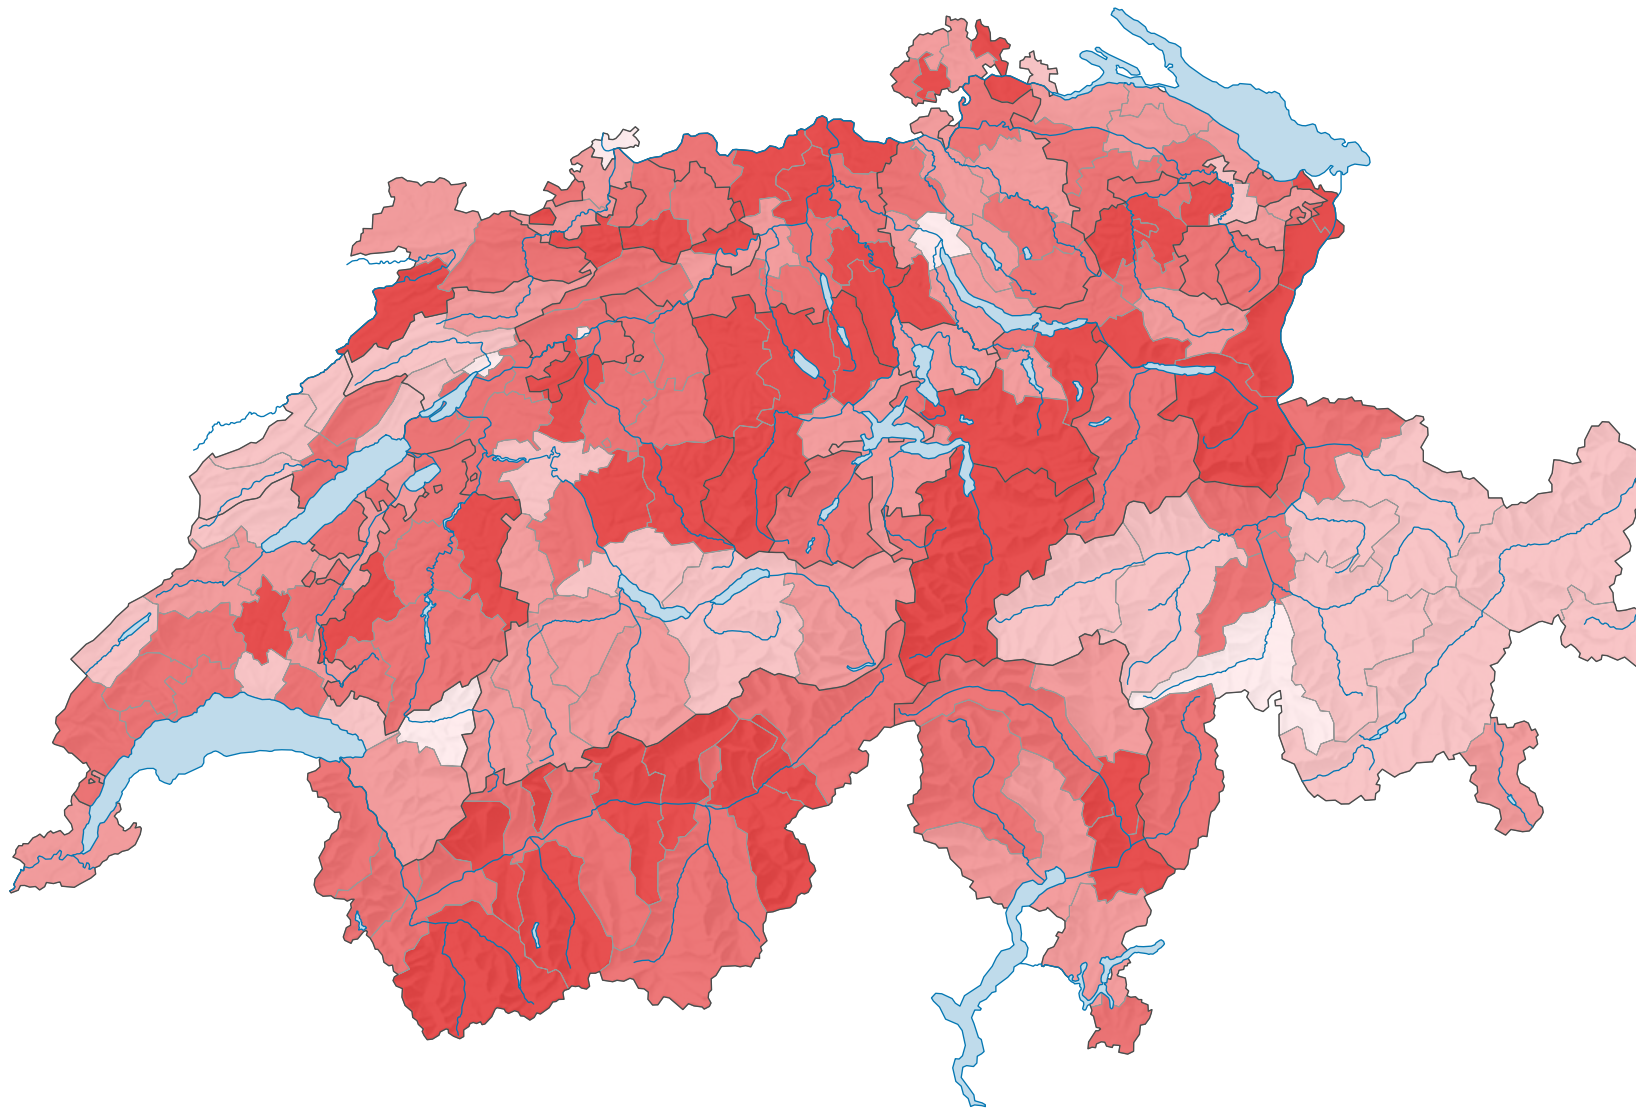

Ménages familiaux avec le plus jeune enfant de 16 à 24 ans, en 2000

Proportion des ménages familiaux avec le plus jeune enfant de 16 à 24 ans parmi le total des ménages privés, en %

Suisse: 7,6

0 35 70 km

Niveau géographique:
Districts