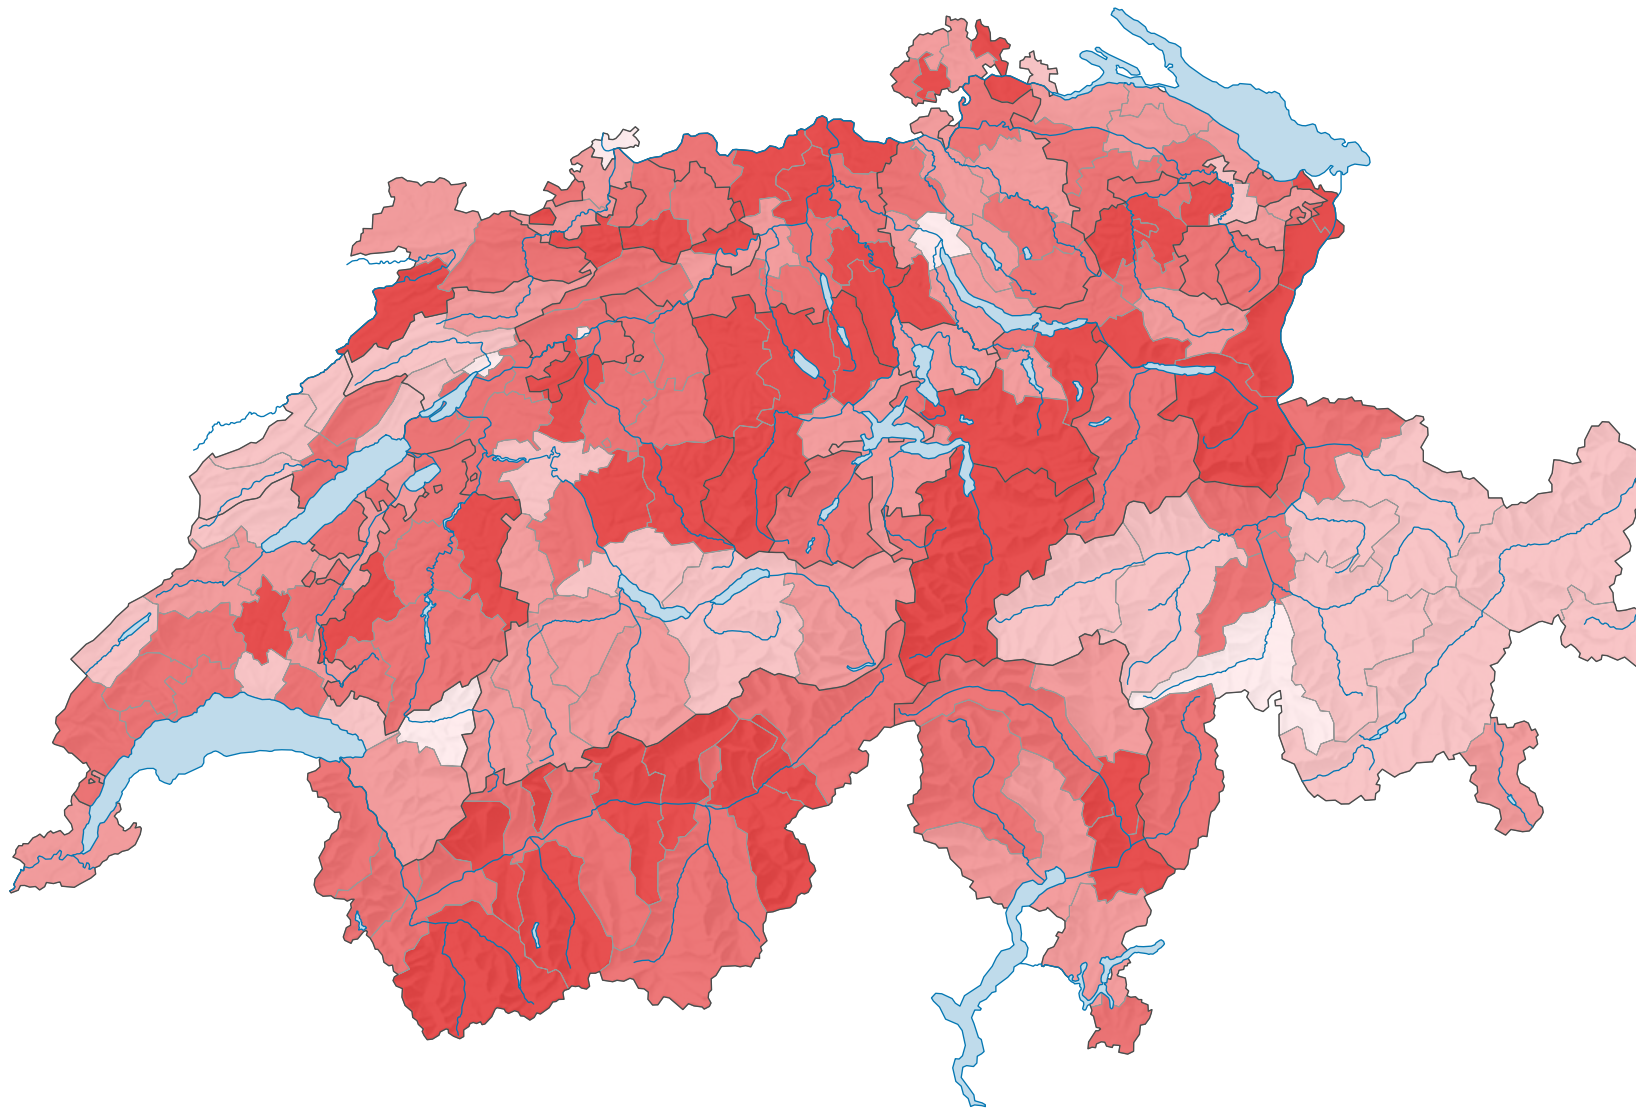

Familienhaushalte mit dem jüngsten Kind im Alter von 16 bis 24 Jahren, 2000

Anteil der Familienhaushalte mit dem jüngsten Kind im Alter zwischen 16 und 24 Jahren am Total der Privathaushalte, in %

Schweiz: 7,6

0 35 70 km

Raumgliederung:
Bezirke