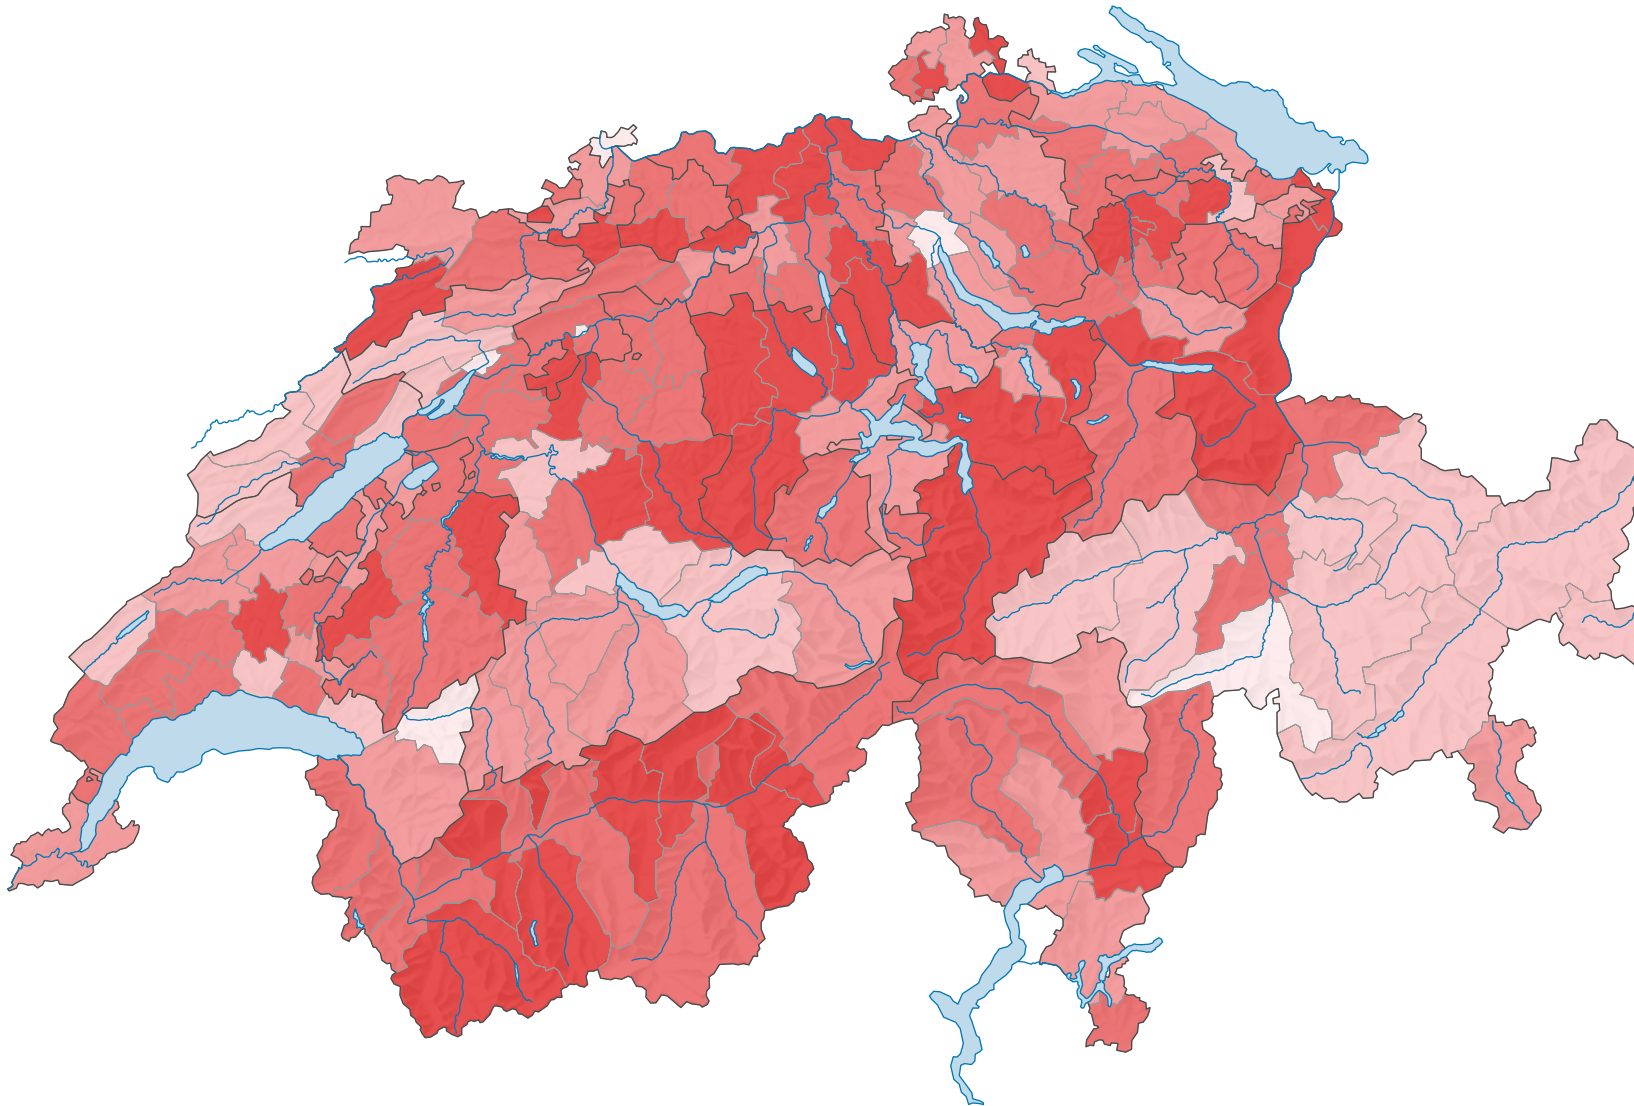

Familienhaushalte mit dem jüngsten Kind im Alter von 16 bis 24 Jahren, 2000

Anteil der Familienhaushalte mit dem jüngsten Kind im Alter zwischen 16 und 24 Jahren am Total der Privathaushalte, in %

Schweiz: 7,6

0 35 70 km

Raumgliederung:
Bezirke