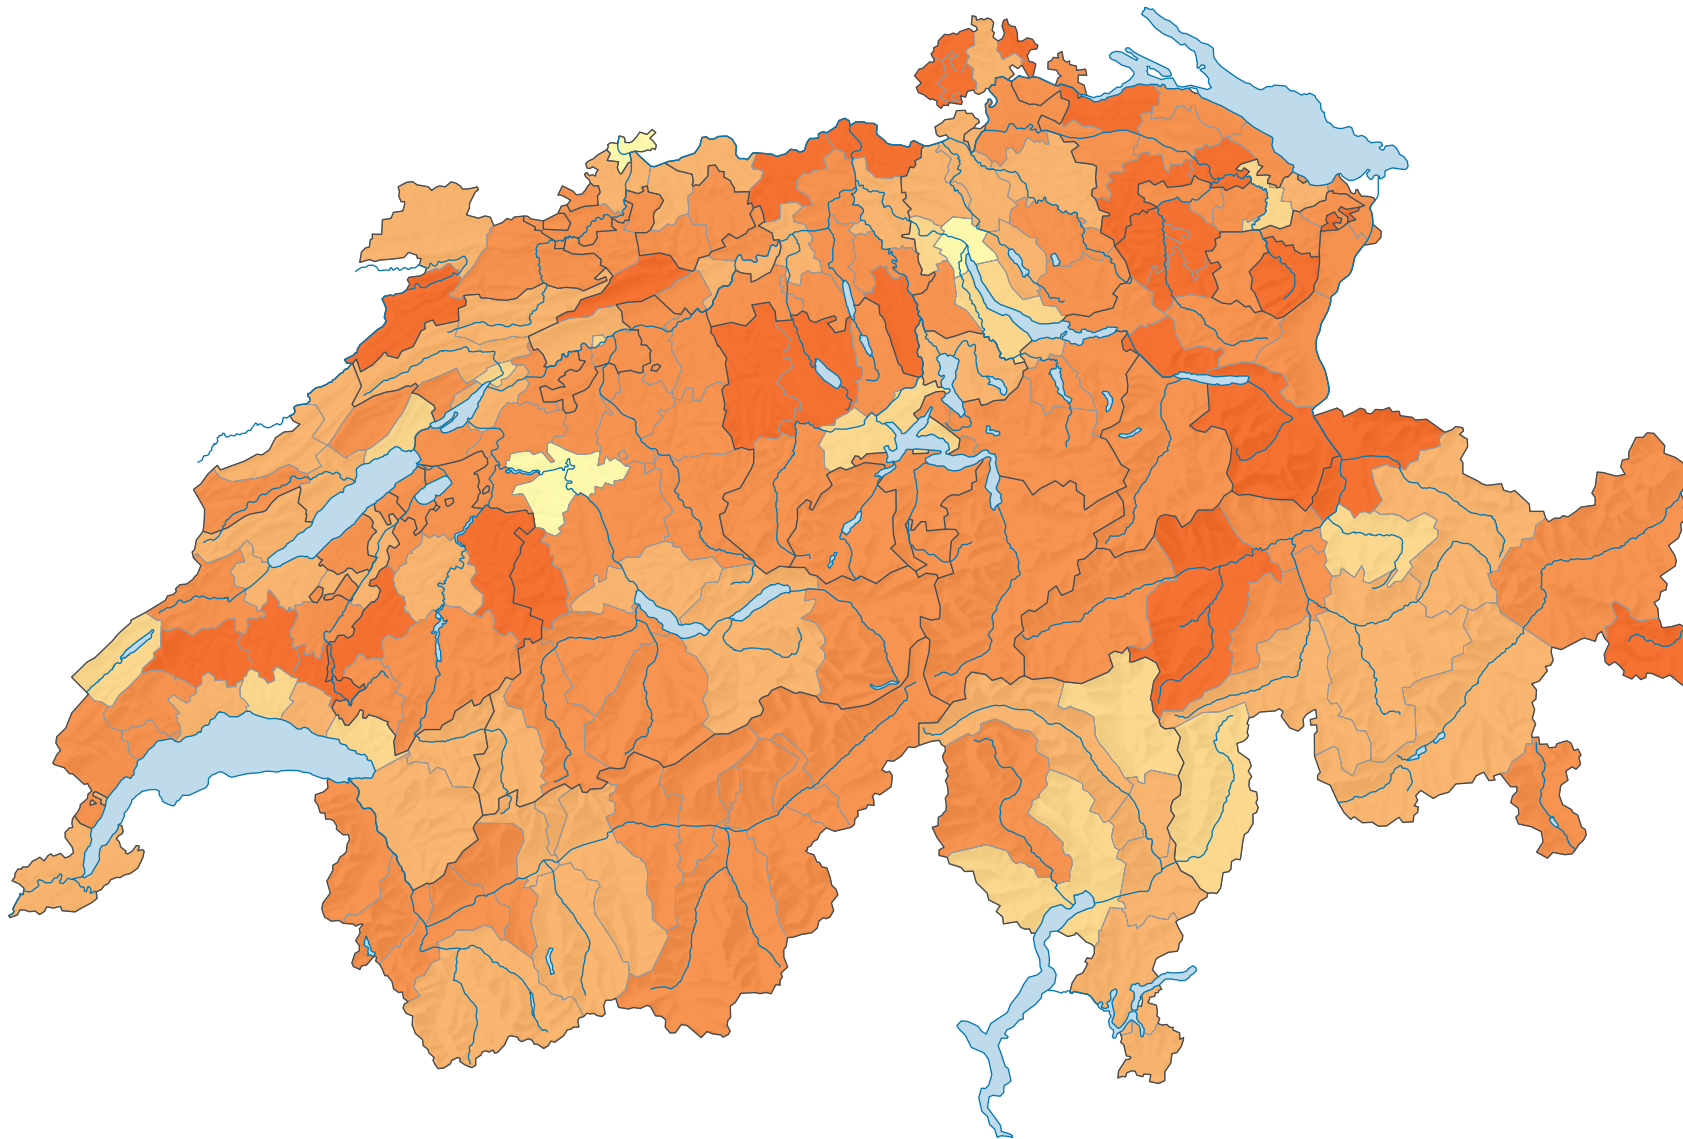

# Ménages familiaux avec le plus jeune enfant de 7 à 15 ans, en 2000

Proportion des ménages familiaux avec le plus jeune enfant de 7 à 15 ans parmi le total des ménages privés, en %

Suisse: 11,1

0 25 50 km

Niveau géographique:  
Districts