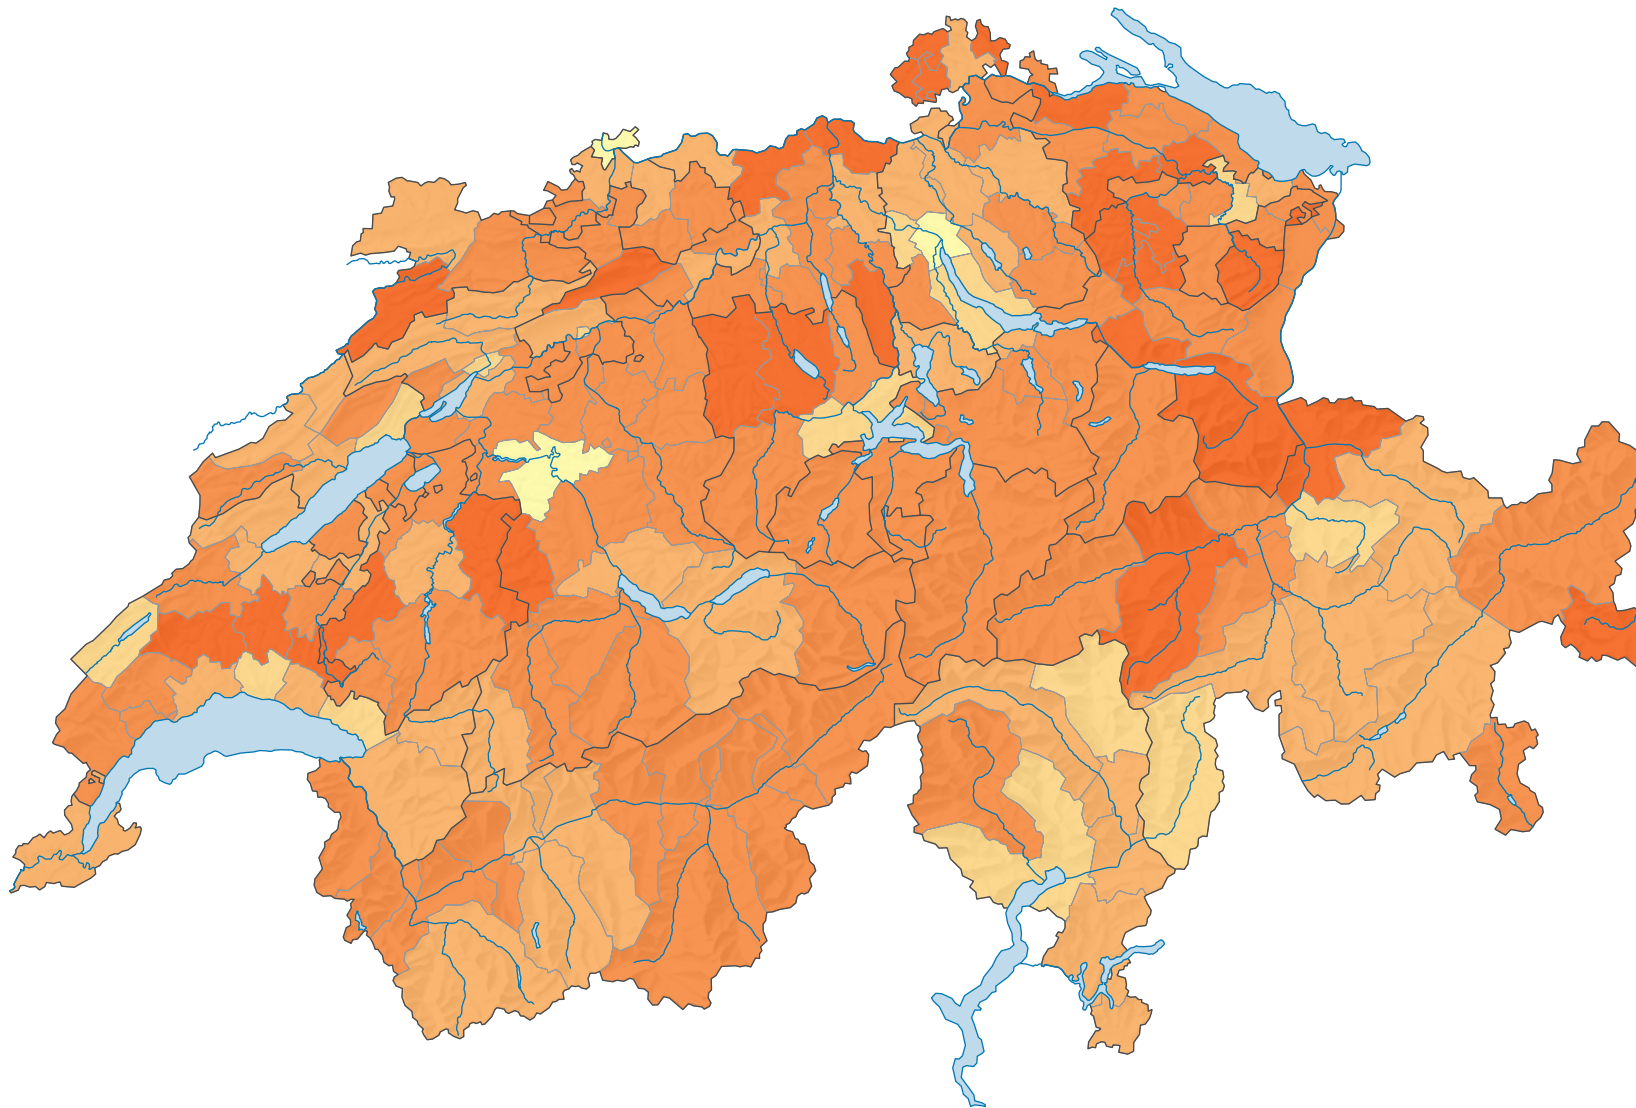

Ménages familiaux avec le plus jeune enfant de 7 à 15 ans, en 2000

Proportion des ménages familiaux avec le plus jeune enfant de 7 à 15 ans parmi le total des ménages privés, en %

Suisse: 11,1

0 35 70 km

Niveau géographique:
Districts