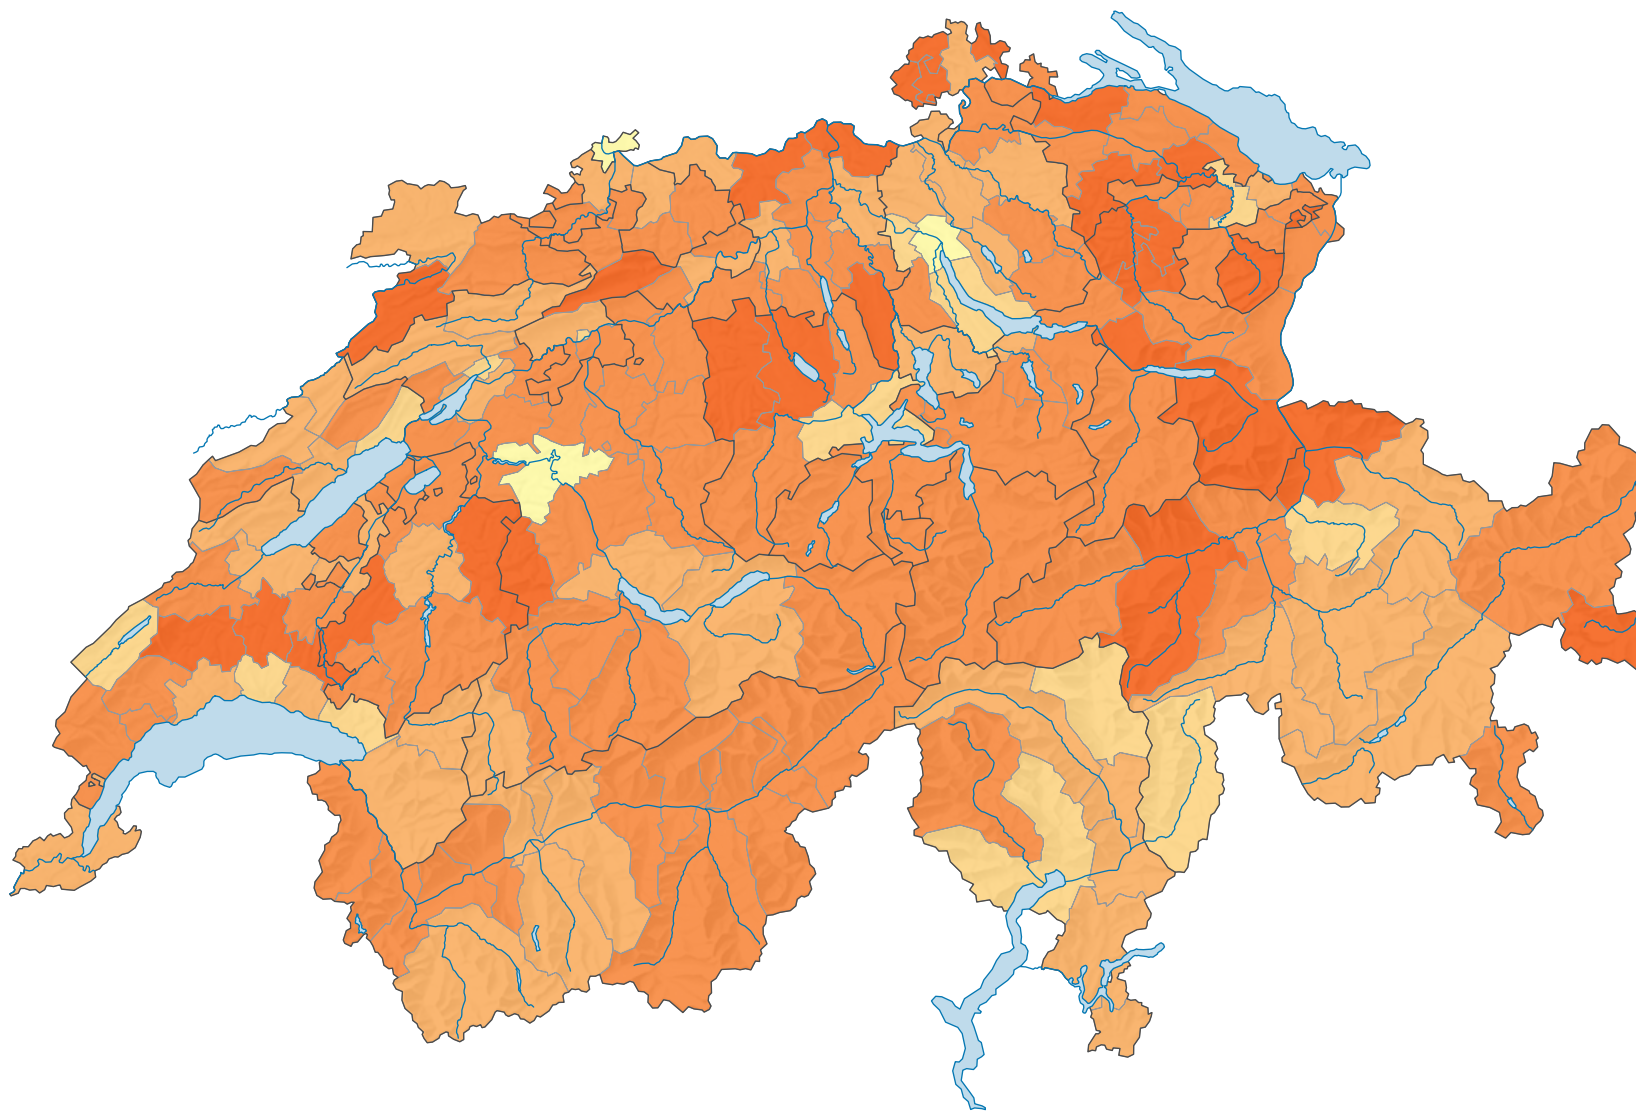

Familienhaushalte mit dem jüngsten Kind im Alter von 7 bis 15 Jahren, 2000

Anteil der Familienhaushalte mit dem jüngsten Kind zwischen 7 und 15 Jahren am Total der Privathaushalte, in %

Schweiz: 11,1

0 35 70 km

Raumgliederung:
Bezirke