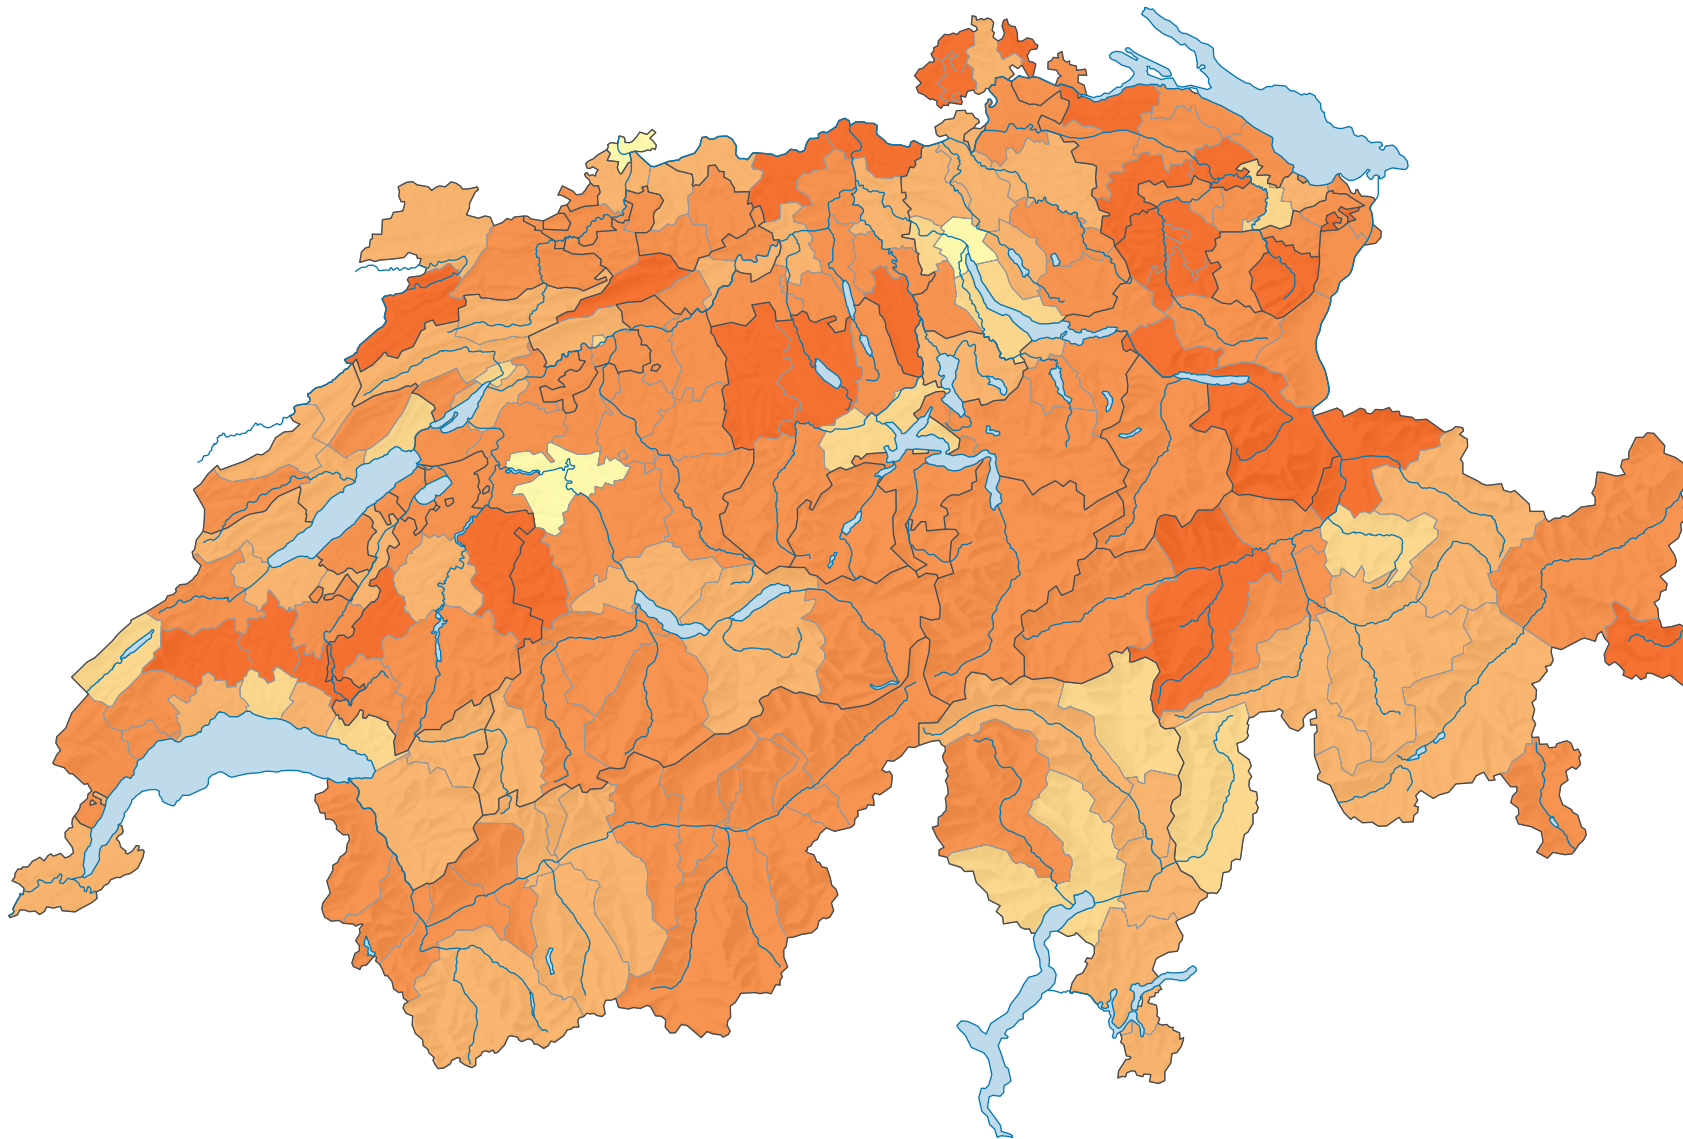

# Familienhaushalte mit dem jüngsten Kind im Alter von 7 bis 15 Jahren, 2000

Anteil der Familienhaushalte mit dem jüngsten Kind zwischen 7 und 15 Jahren am Total der Privathaushalte, in %

Schweiz: 11,1

0 25 50 km

Raumgliederung:  
Bezirke