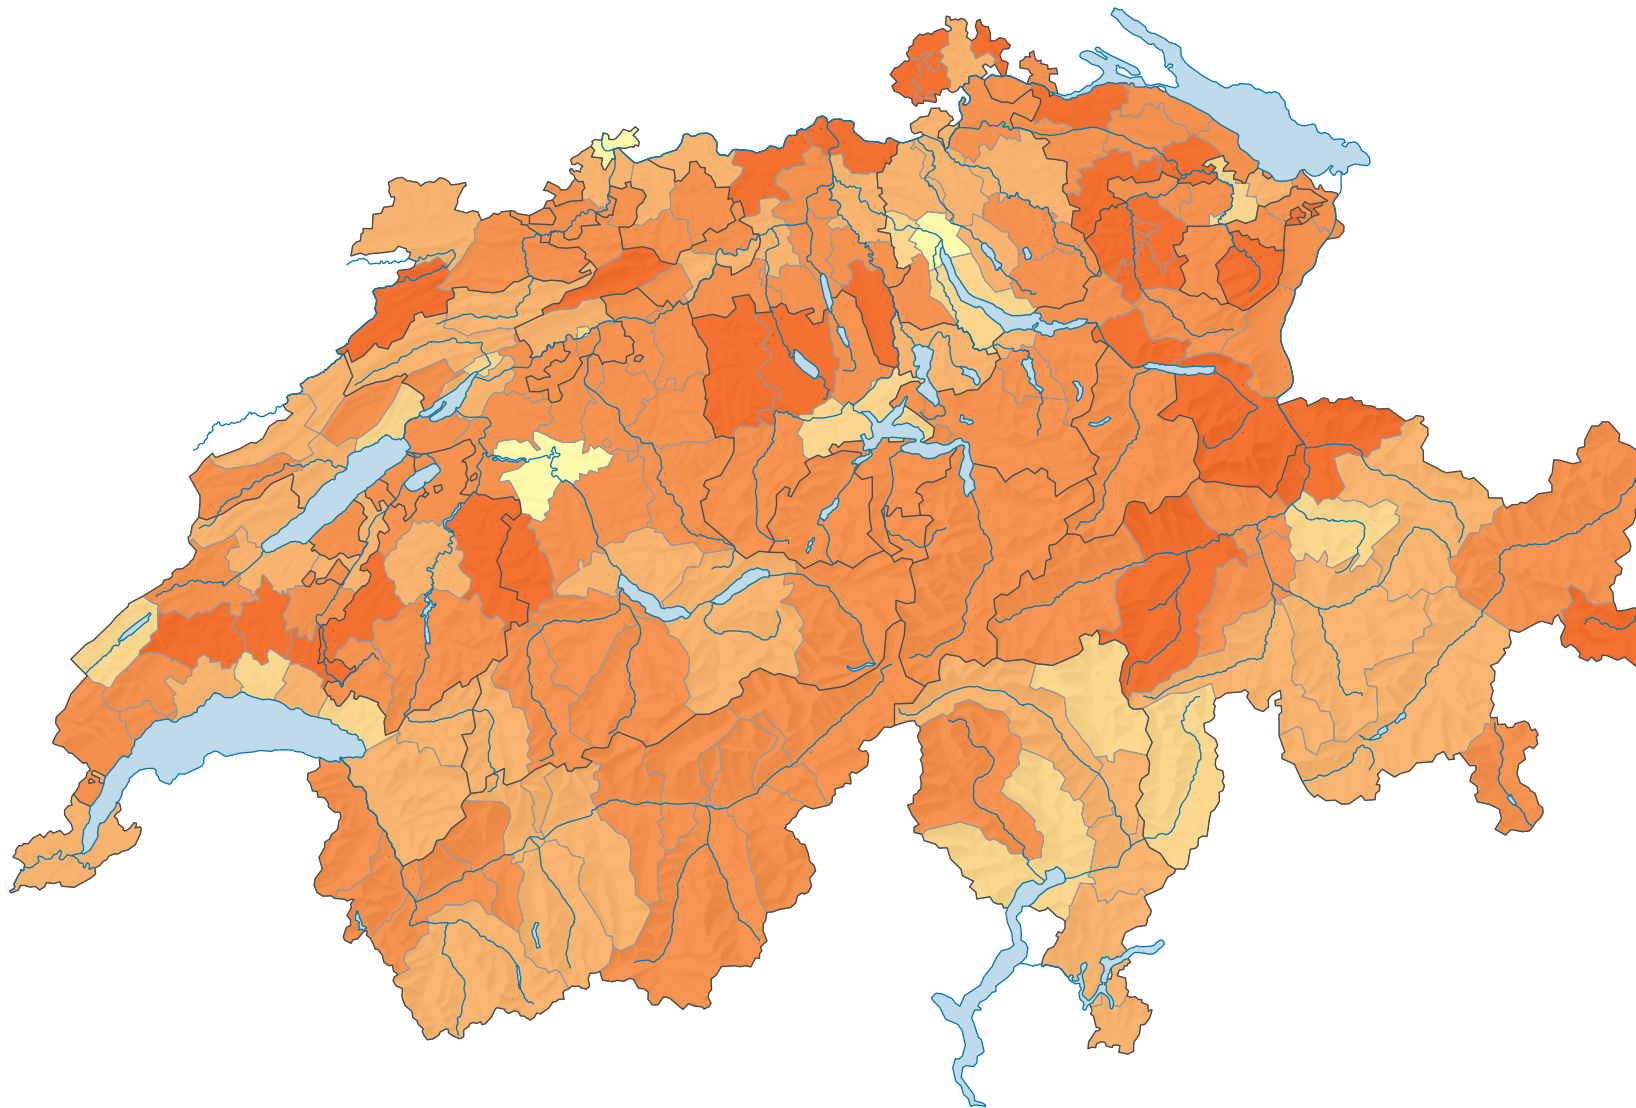

Familienhaushalte mit dem jüngsten Kind im Alter von 7 bis 15 Jahren, 2000

Anteil der Familienhaushalte mit dem jüngsten Kind zwischen 7 und 15 Jahren am Total der Privathaushalte, in %

Schweiz: 11,1

0 35 70 km

Raumgliederung:
Bezirke