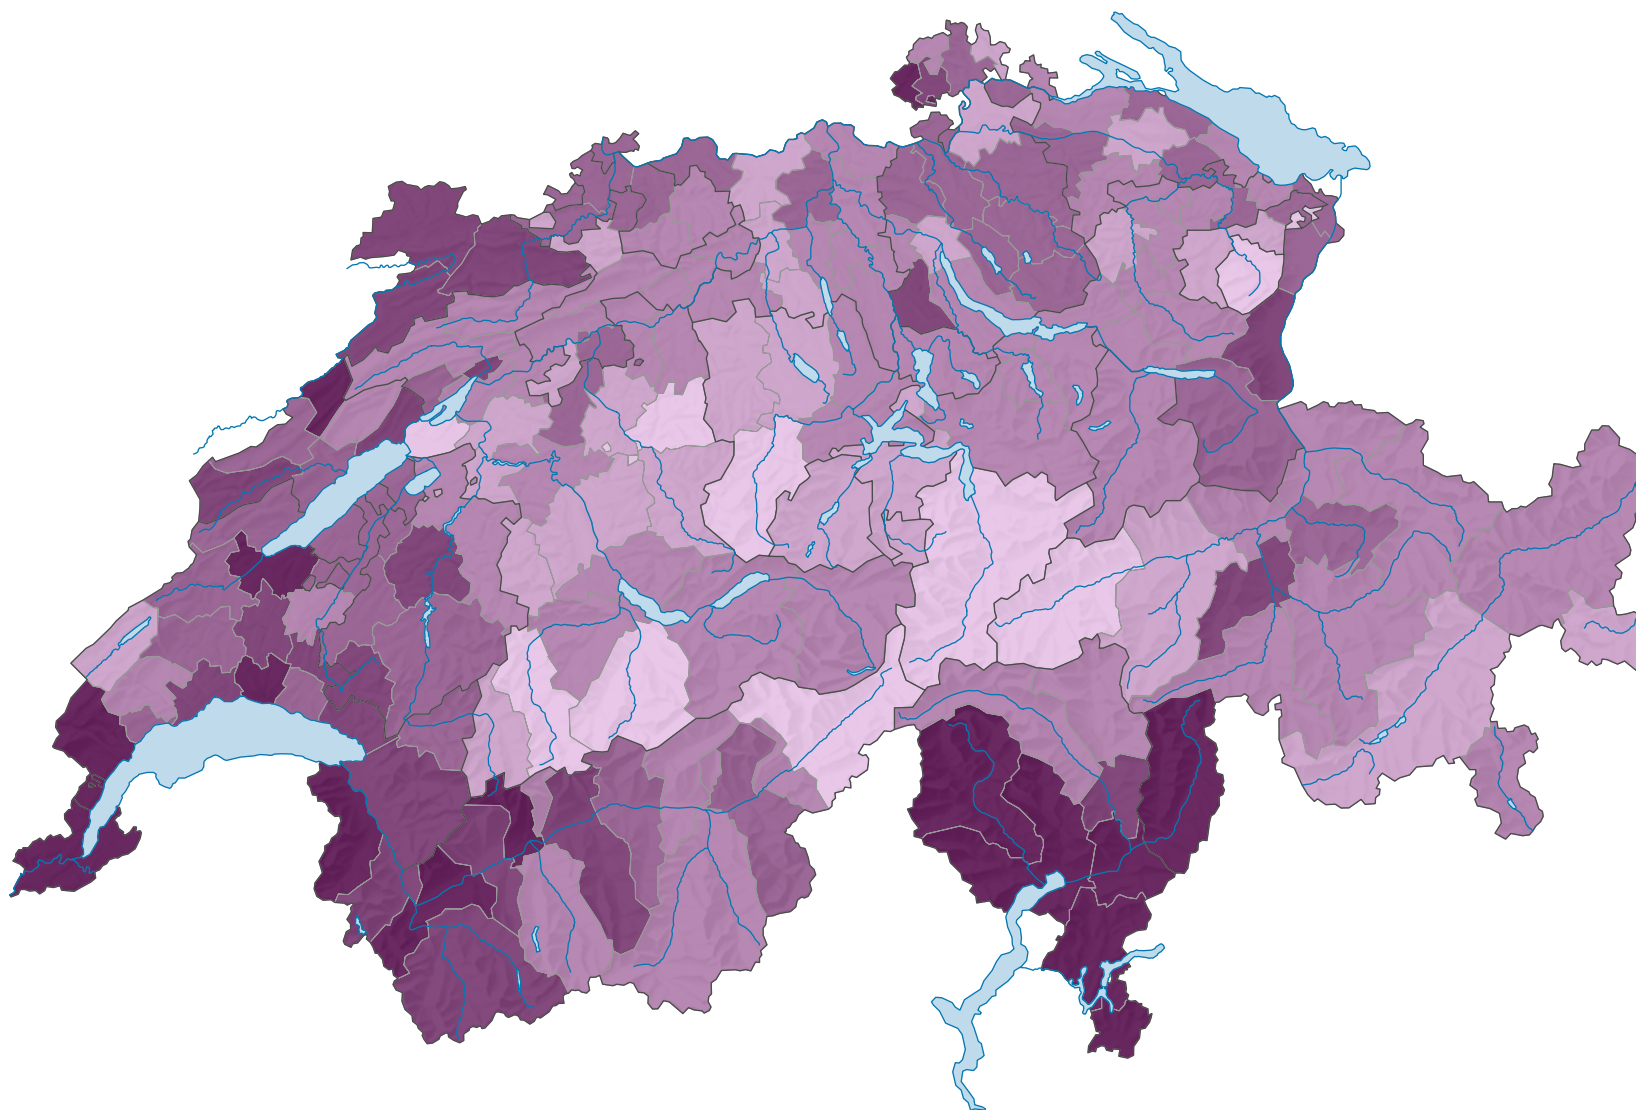

Ménages monoparentaux, 2000

Proportion des ménages monoparentaux
parmi le total des ménages privés, en %

Suisse: 5,2

0 35 70 km

Niveau géographique:
Districts