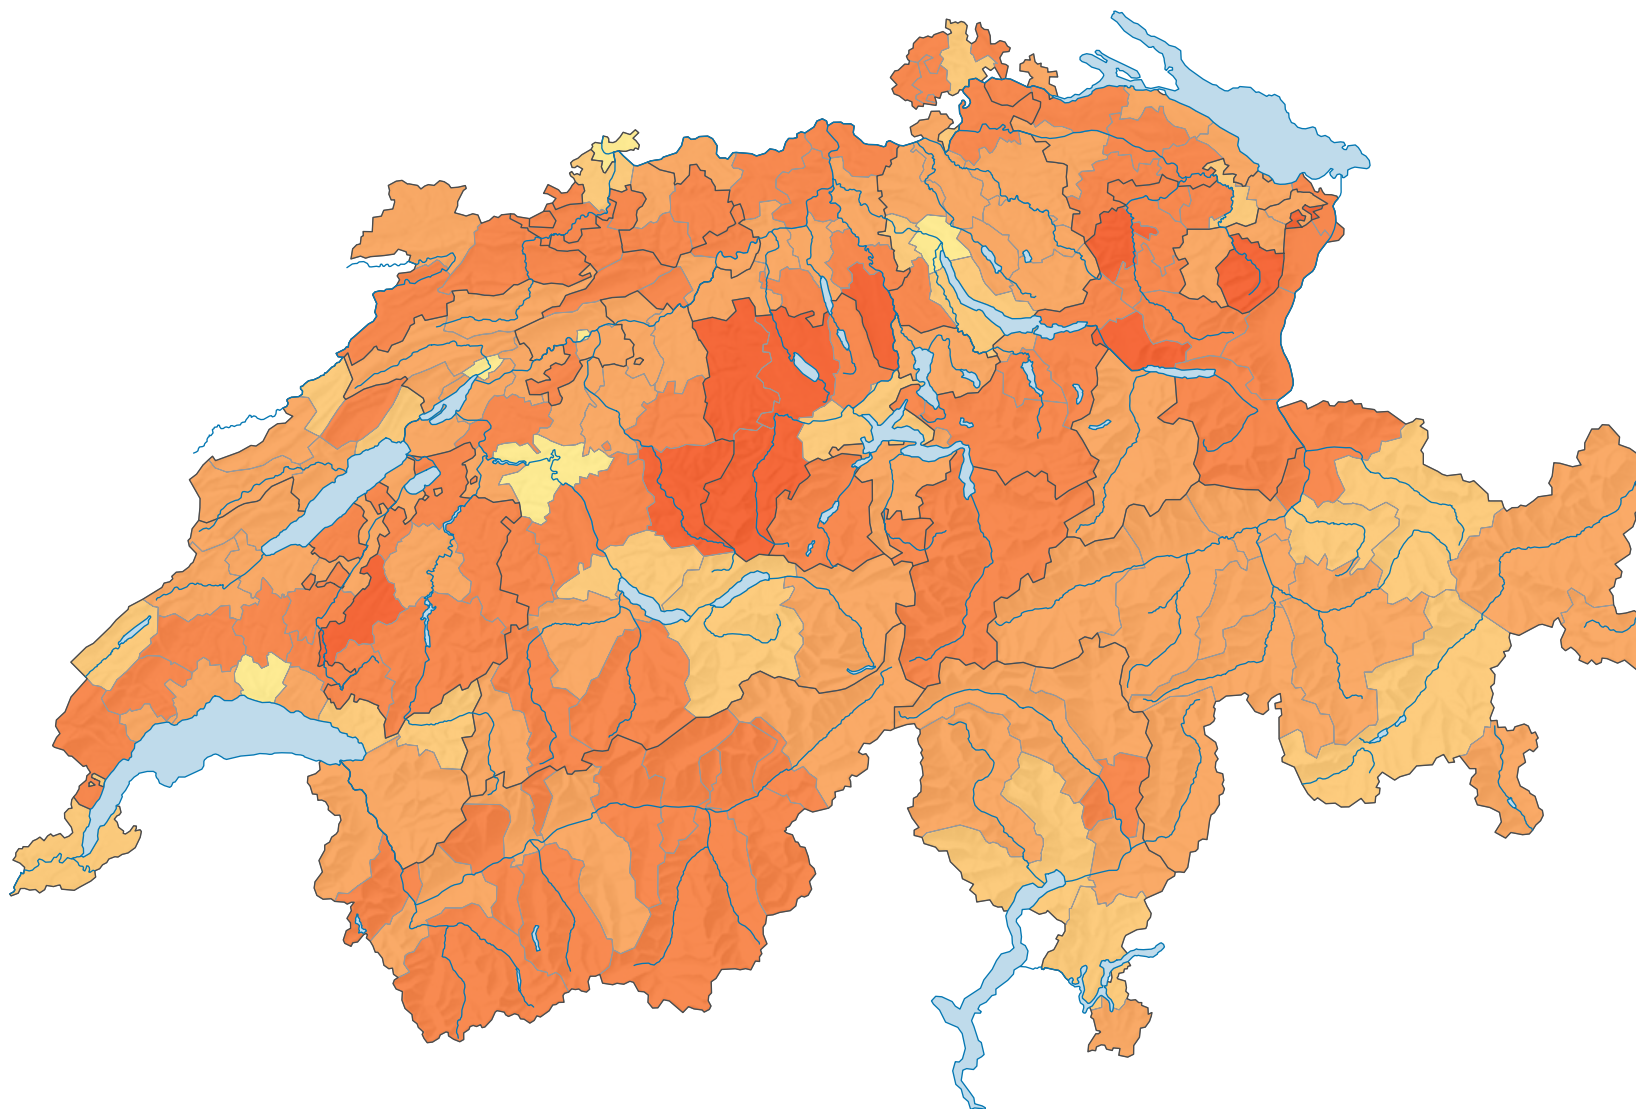

Taille moyenne des ménages, en 2000

Taille moyenne des ménages*, en personnes

Suisse: 2,24

* ménages privés

0 35 70 km

Niveau géographique:
Districts