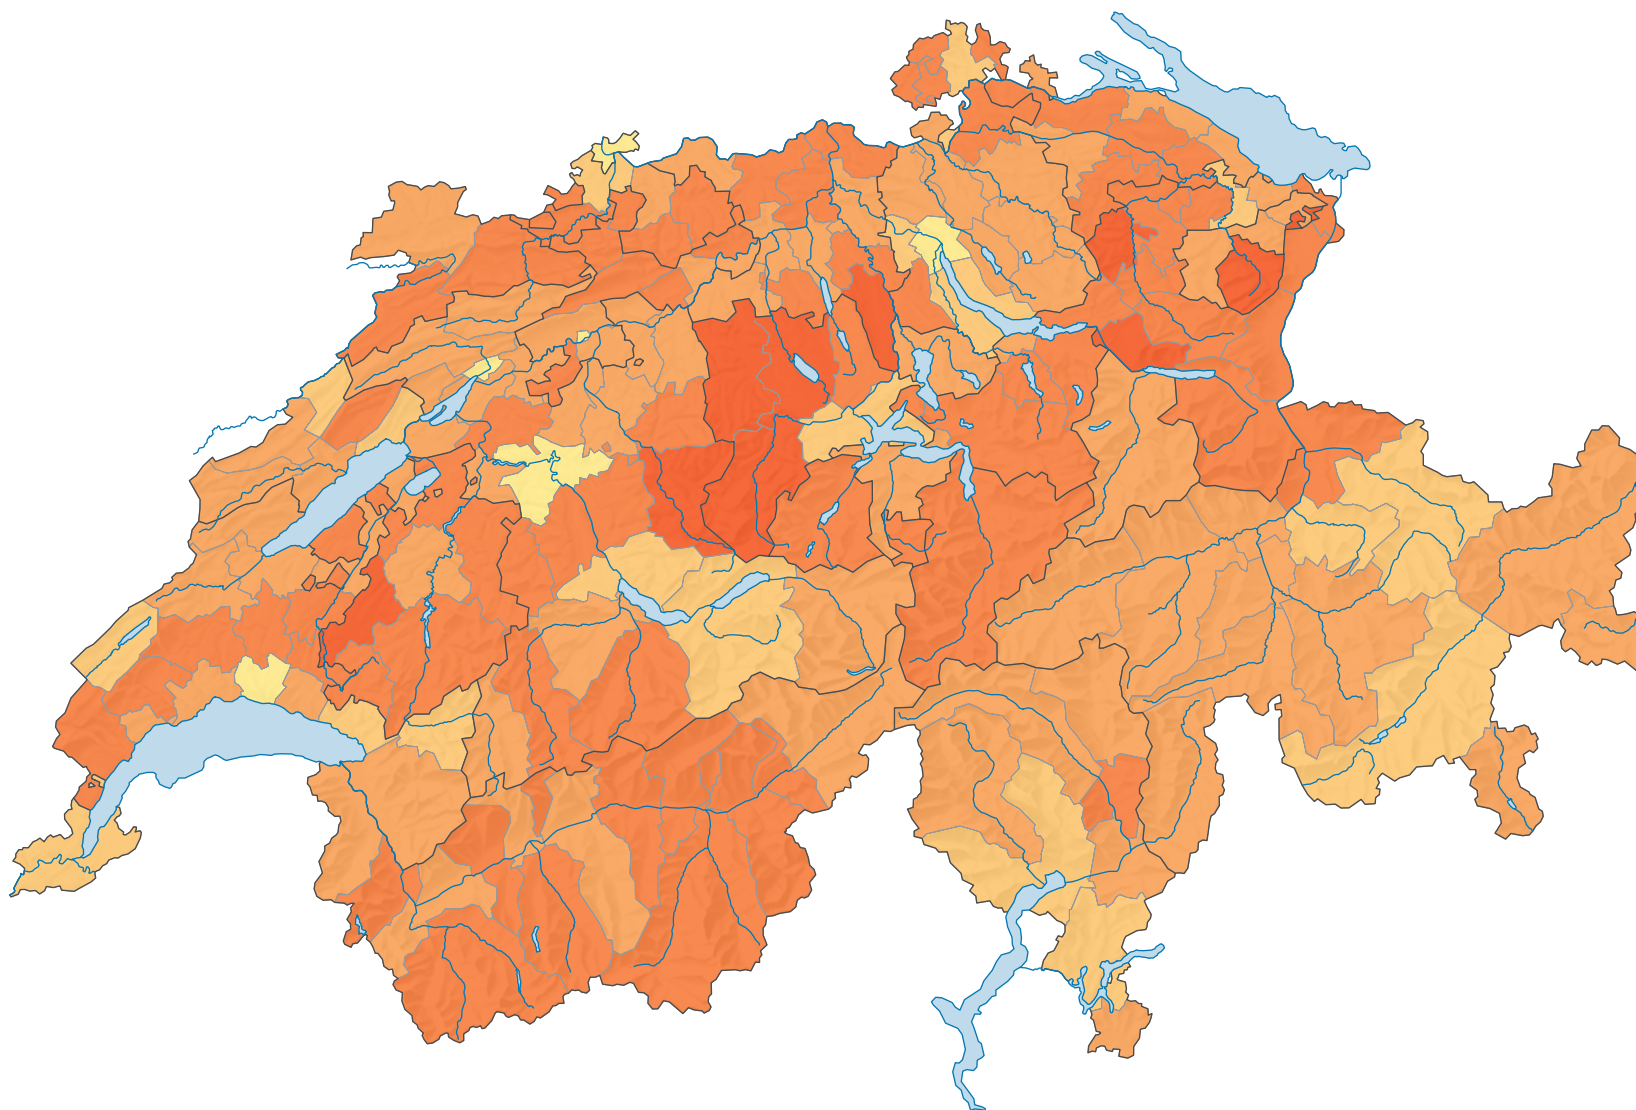

Taille moyenne des ménages, en 2000

Taille moyenne des ménages*, en personnes

Suisse: 2,24

* ménages privés

0 35 70 km

Niveau géographique:
Districts