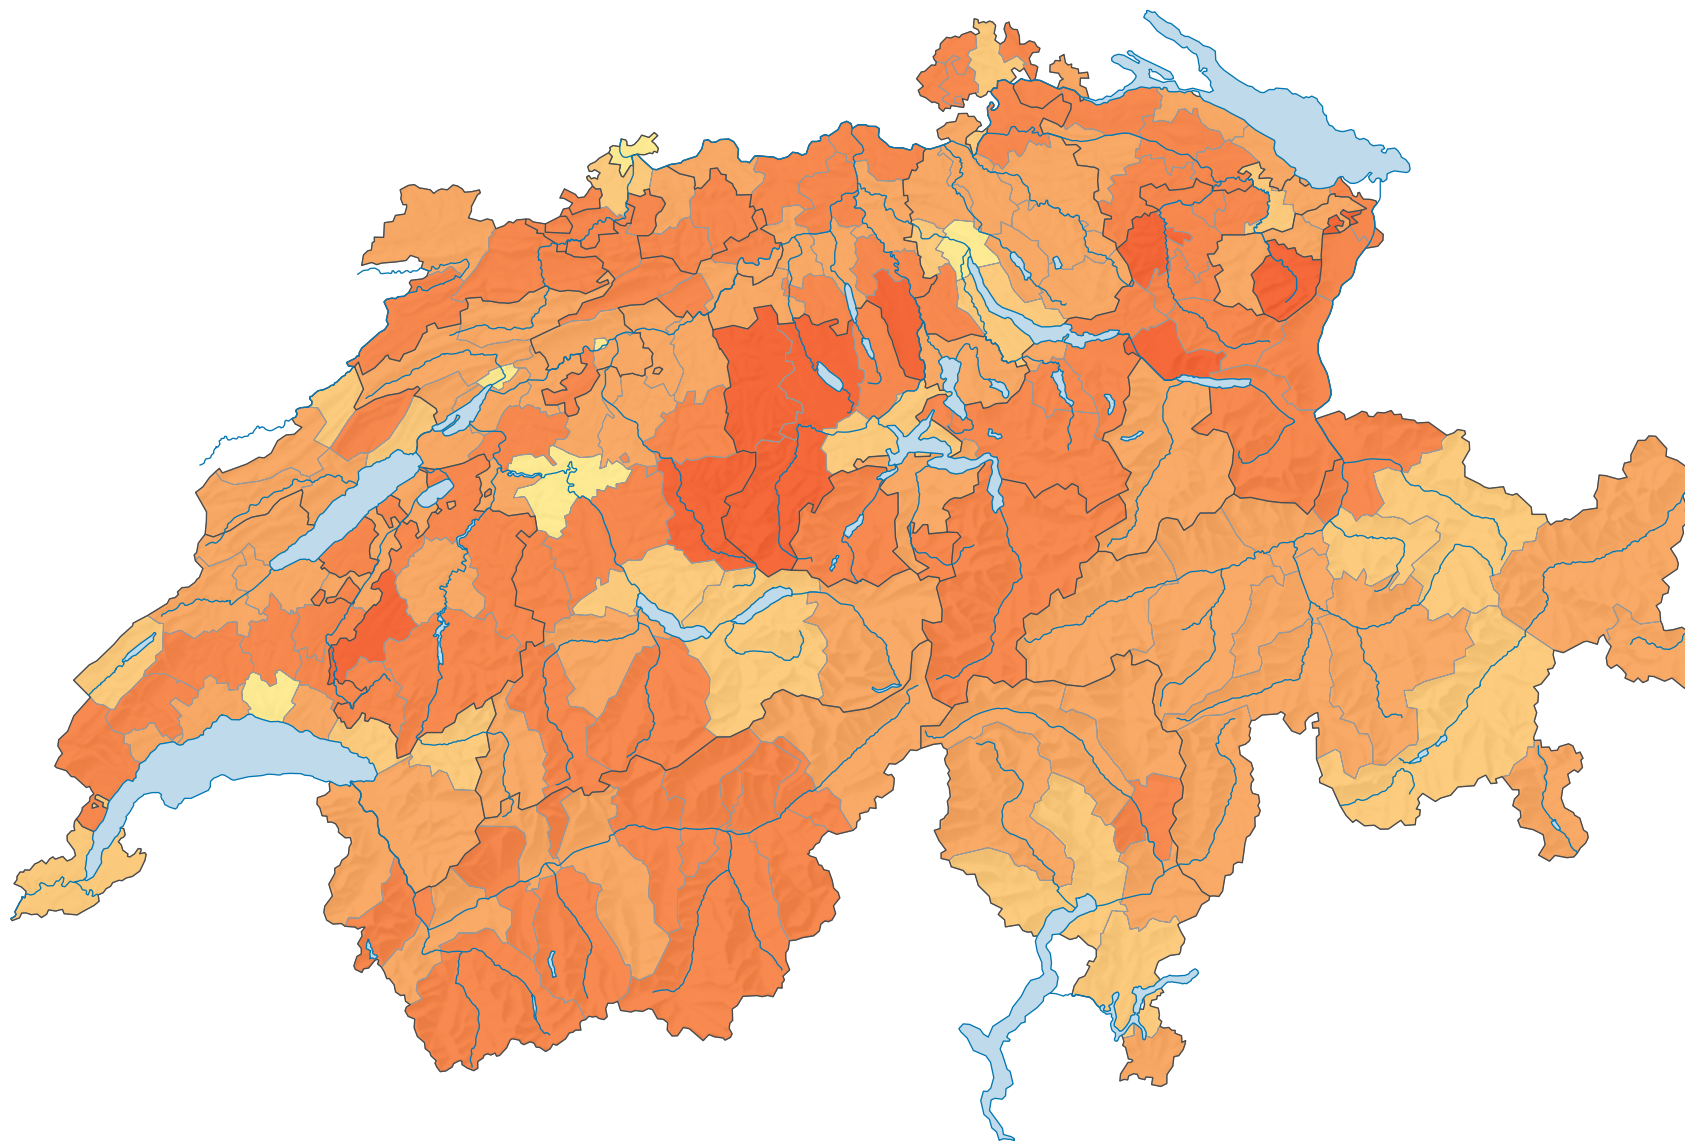

Durchschnittliche Haushaltsgrösse, 2000

Durchschnittliche Haushaltsgrösse*, in Personen

Schweiz: 2,24

* bezogen auf Privathaushalte

0 25 50 km

Raumgliederung:
Bezirke