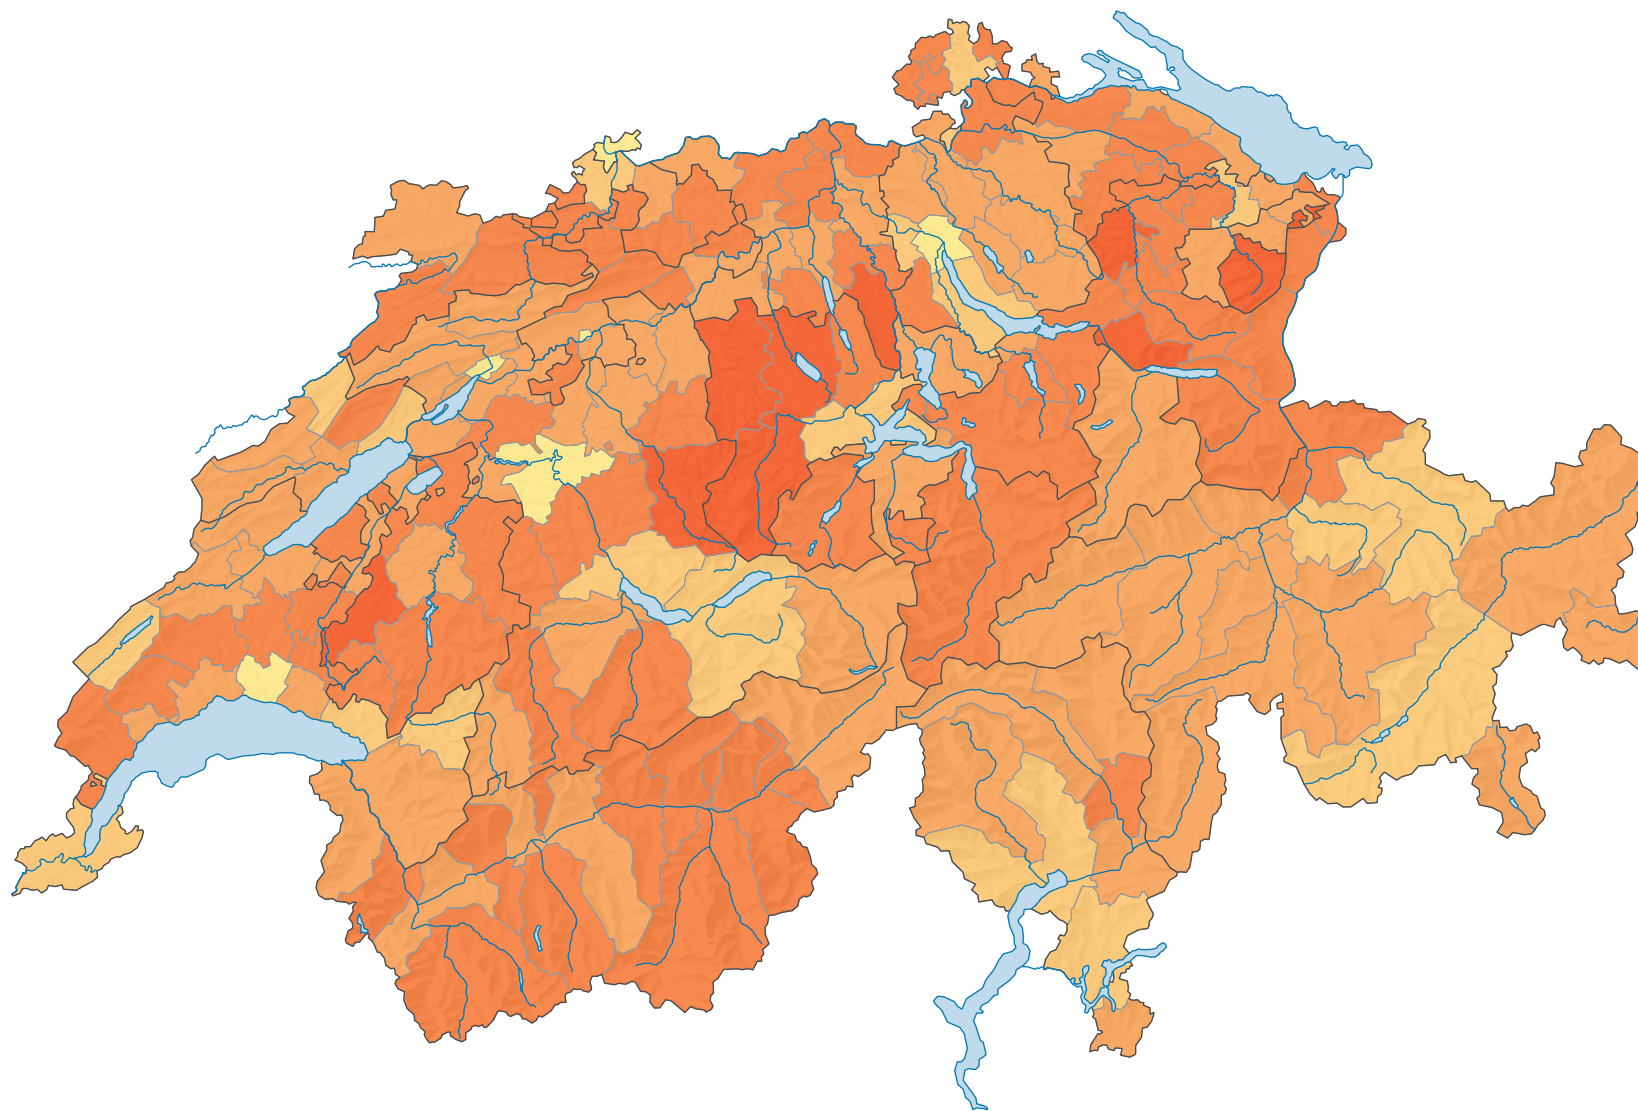

# Durchschnittliche Haushaltsgrosse, 2000

## Durchschnittliche Haushaltsgrosse\*, in Personen

Schweiz: 2,24

\* bezogen auf Privathaushalte

0 35 70 km

Raumgliederung:  
Bezirke