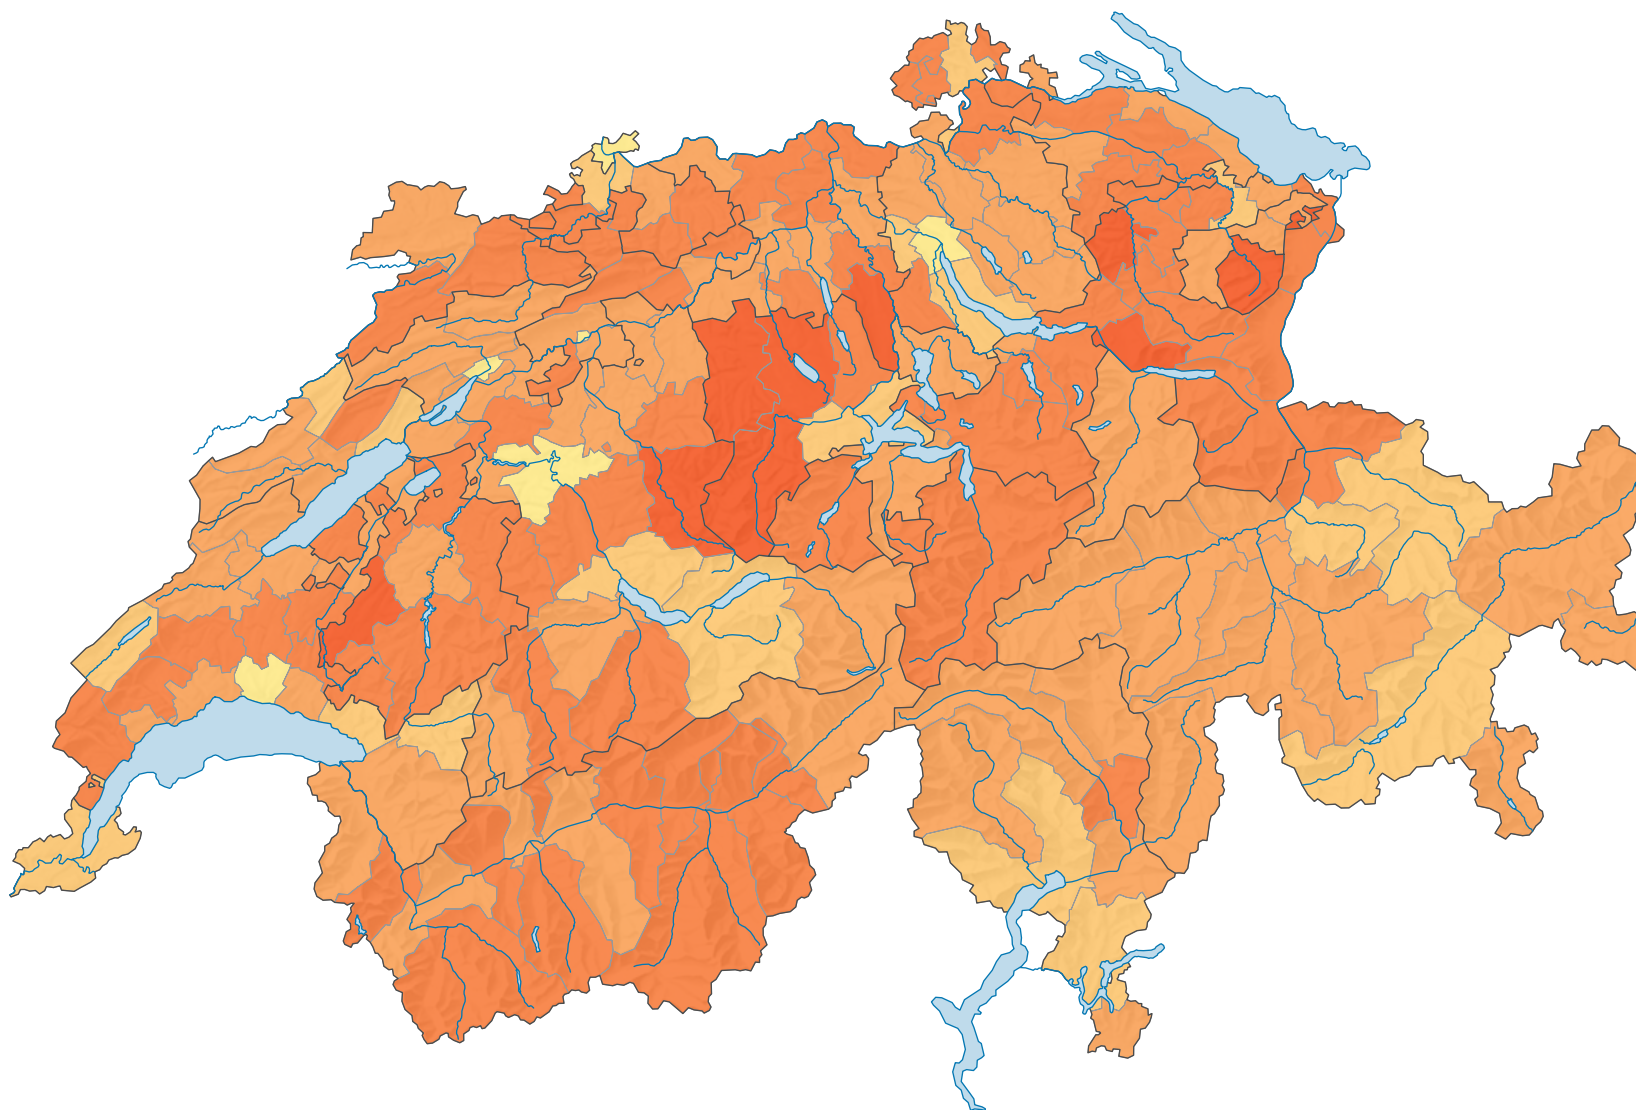

# Durchschnittliche Haushaltsgrösse, 2000

## Durchschnittliche Haushaltsgrösse\*, in Personen

Schweiz: 2,24

\* bezogen auf Privathaushalte

0 35 70 km

Raumgliederung:  
Bezirke