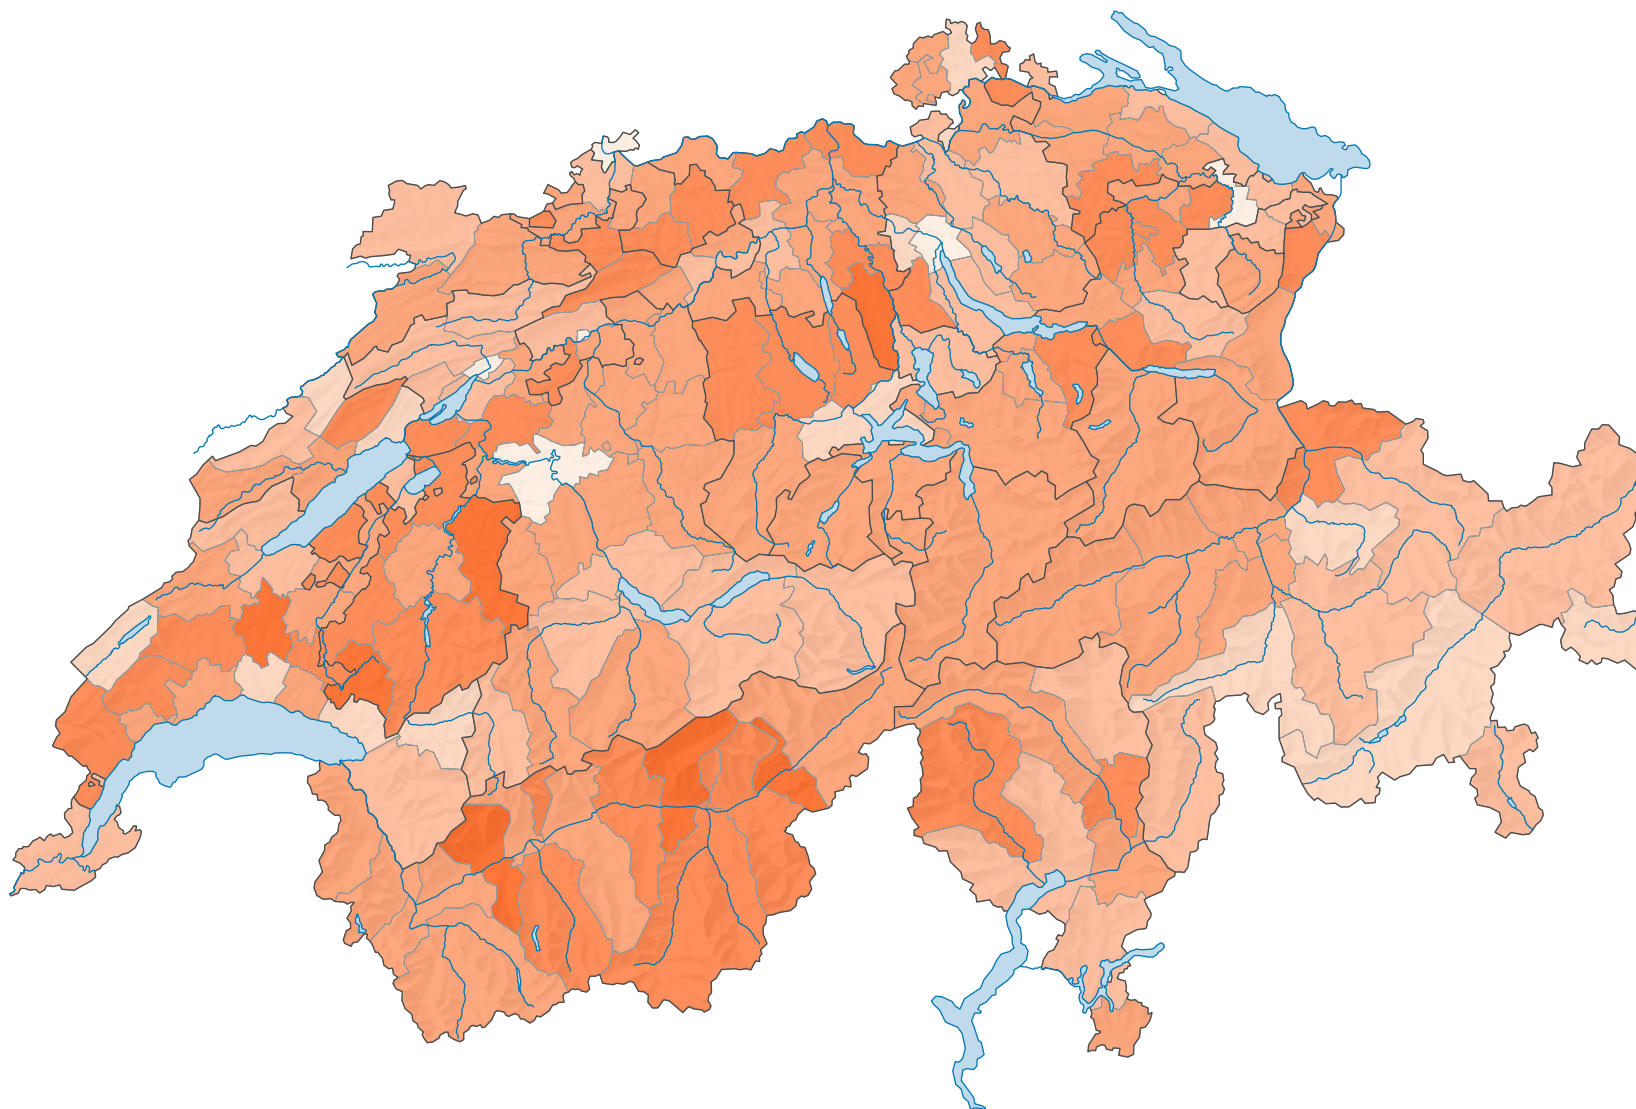

# Ménages de quatre personnes, en 2000

Proportion des ménages de 4 personnes  
parmi le total des ménages privés, en %

Suisse: 13,2

0 35 70 km

Niveau géographique:  
Districts