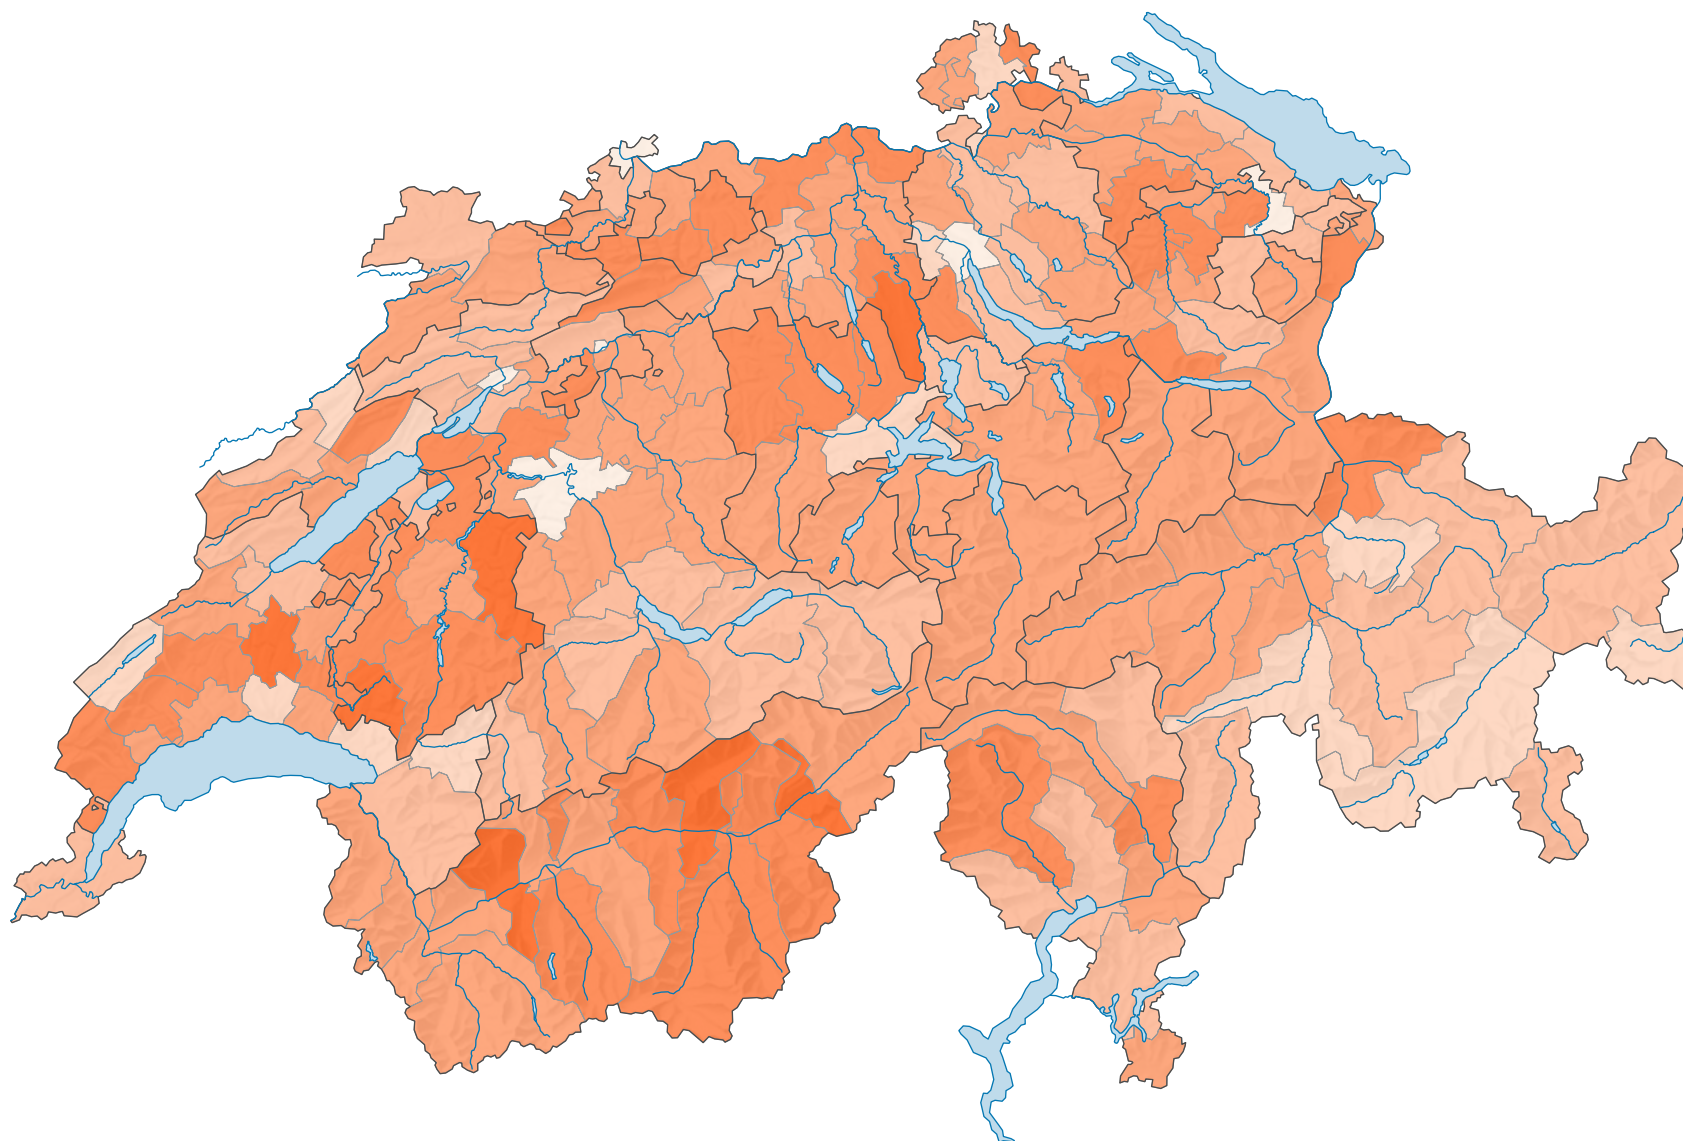

Ménages de quatre personnes, en 2000

Proportion des ménages de 4 personnes
parmi le total des ménages privés, en %

Suisse: 13,2

0 25 50 km

Niveau géographique:
Districts