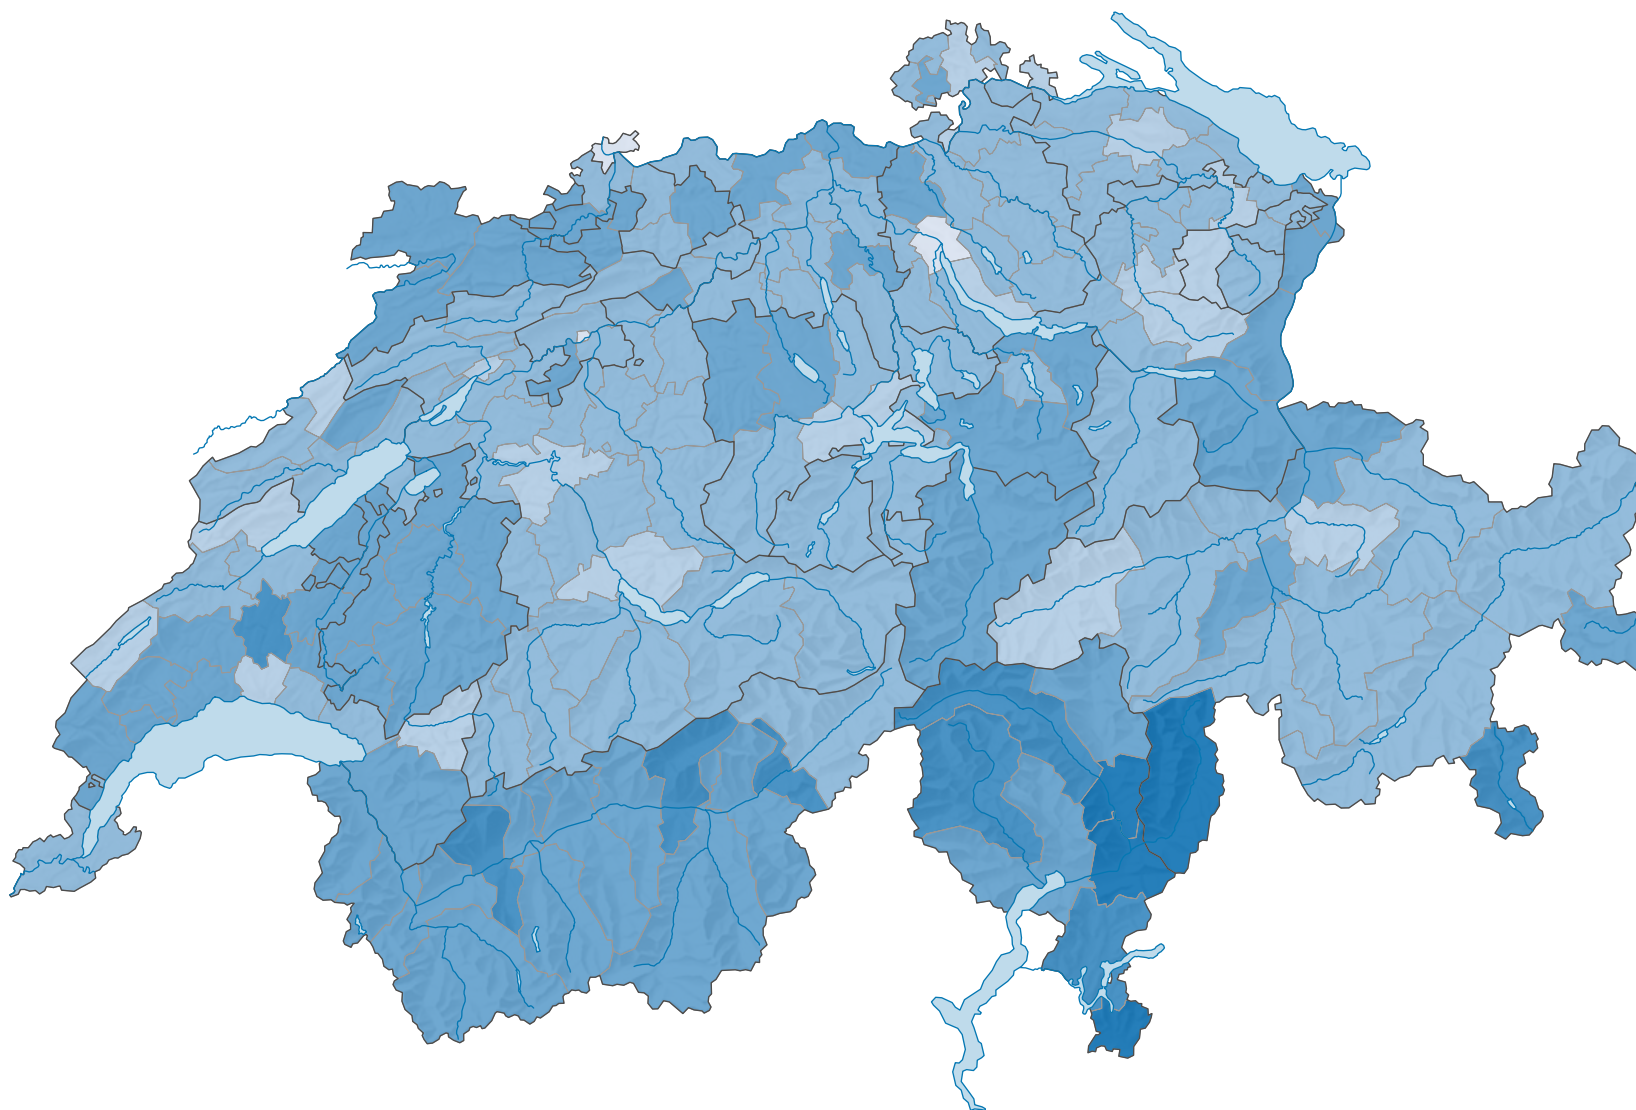

# Ménages de trois personnes, en 2000

Proportion des ménages de 3 personnes  
parmi le total des ménages privés, en %

Suisse: 12,9

0 35 70 km

Niveau géographique:  
Districts