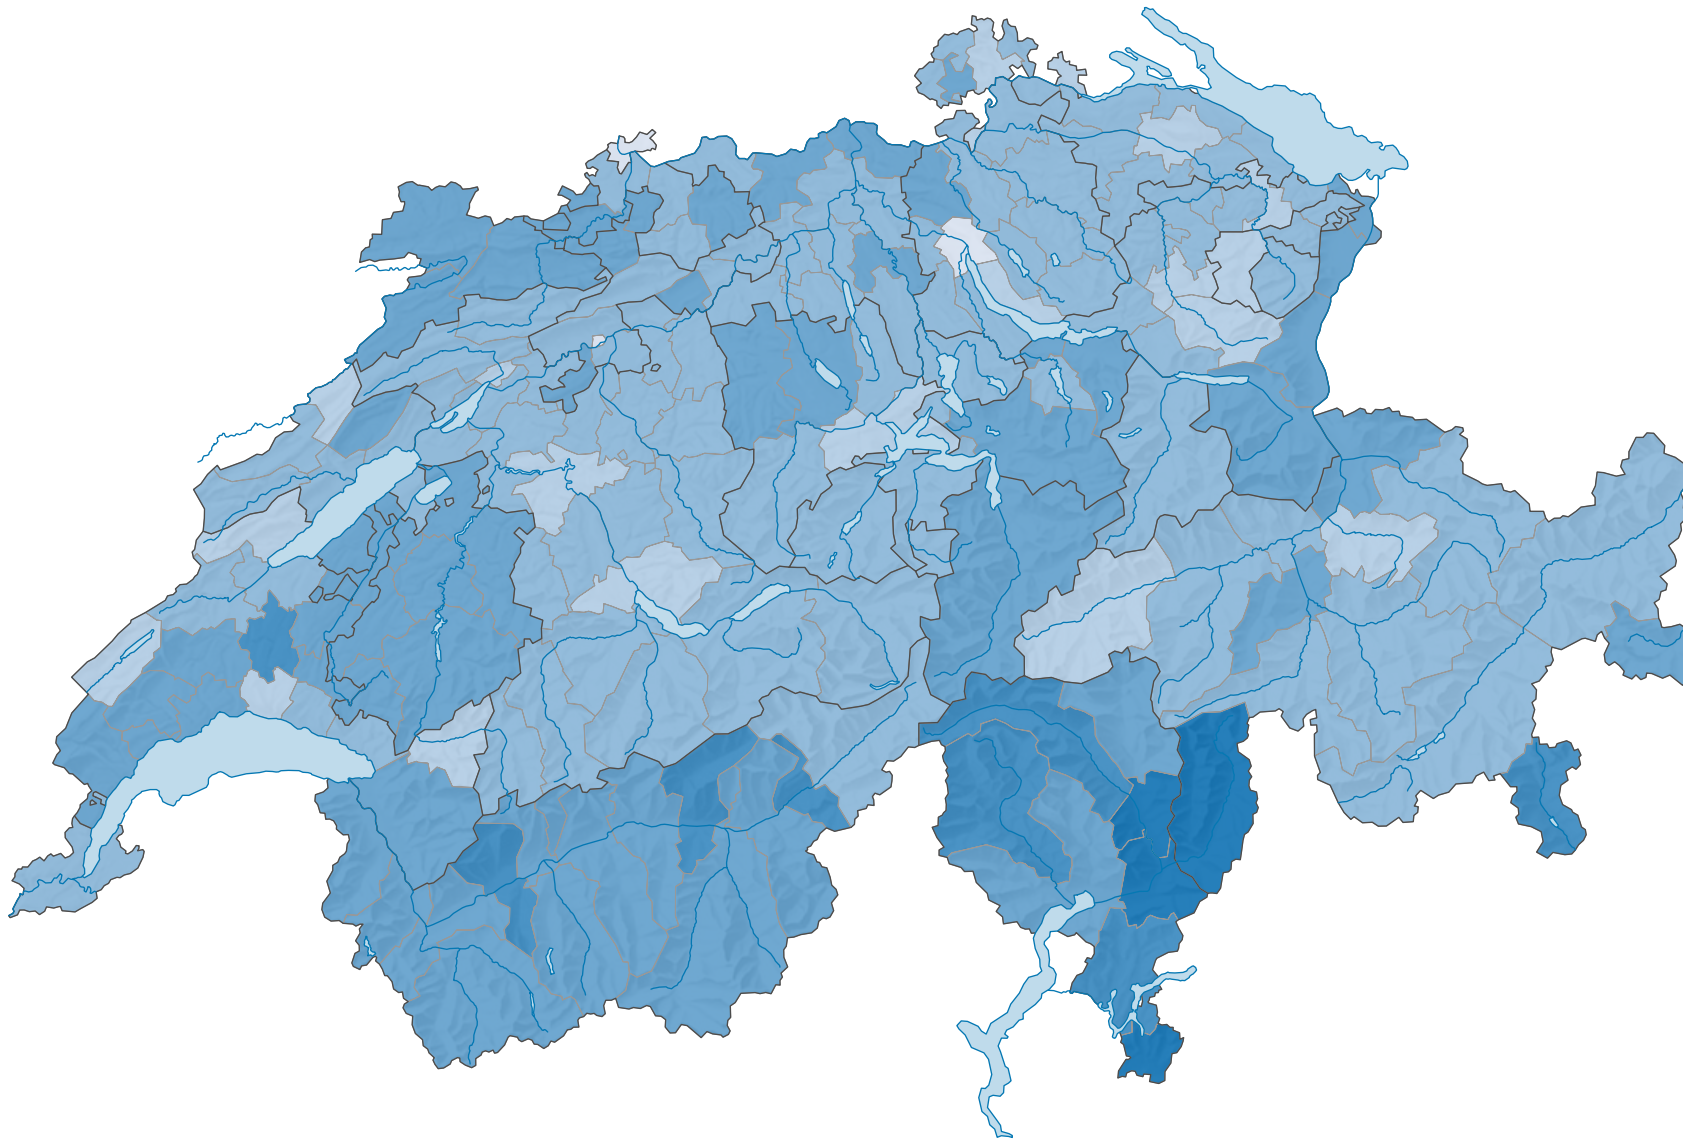

Ménages de trois personnes, en 2000

Proportion des ménages de 3 personnes
parmi le total des ménages privés, en %

Suisse: 12,9

0 25 50 km

Niveau géographique:
Districts