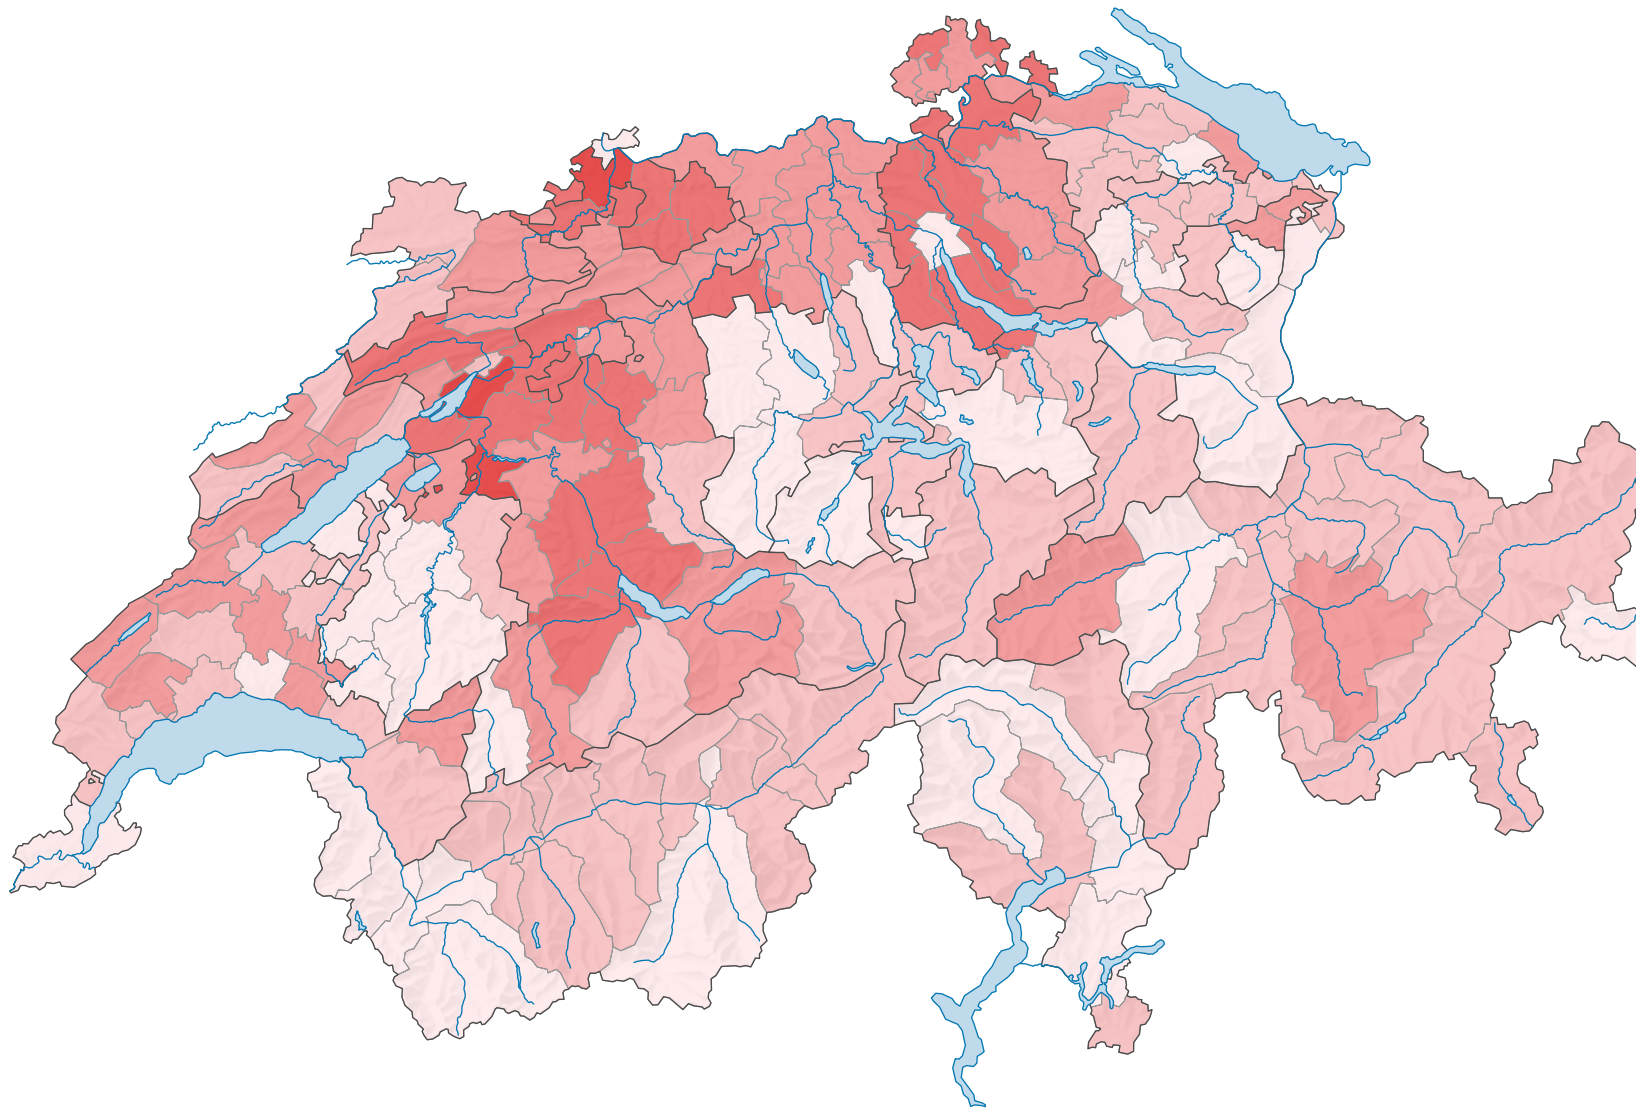

Ménages de deux personnes, en 2000

Proportion des ménages de 2 personnes
parmi le total des ménages privés, en %

Suisse: 31,6

0 35 70 km

Niveau géographique:
Districts