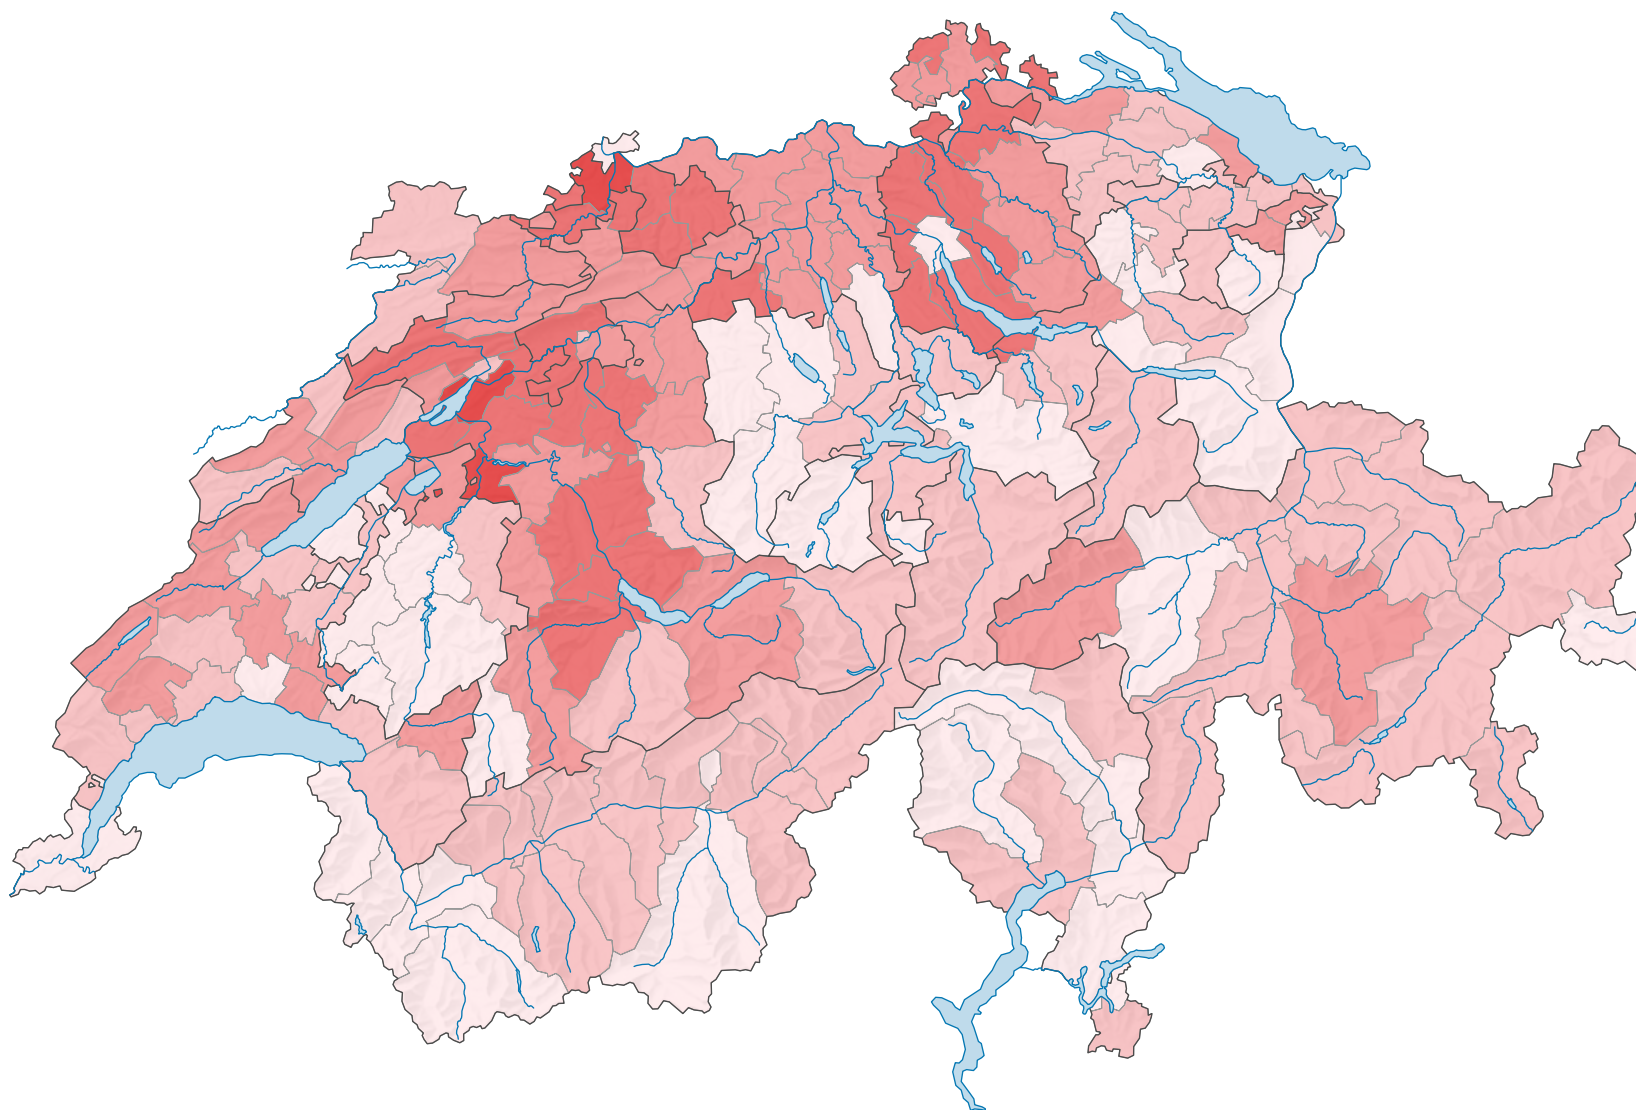

Ménages de deux personnes, en 2000

Proportion des ménages de 2 personnes
parmi le total des ménages privés, en %

Suisse: 31,6

0 35 70 km

Niveau géographique:
Districts