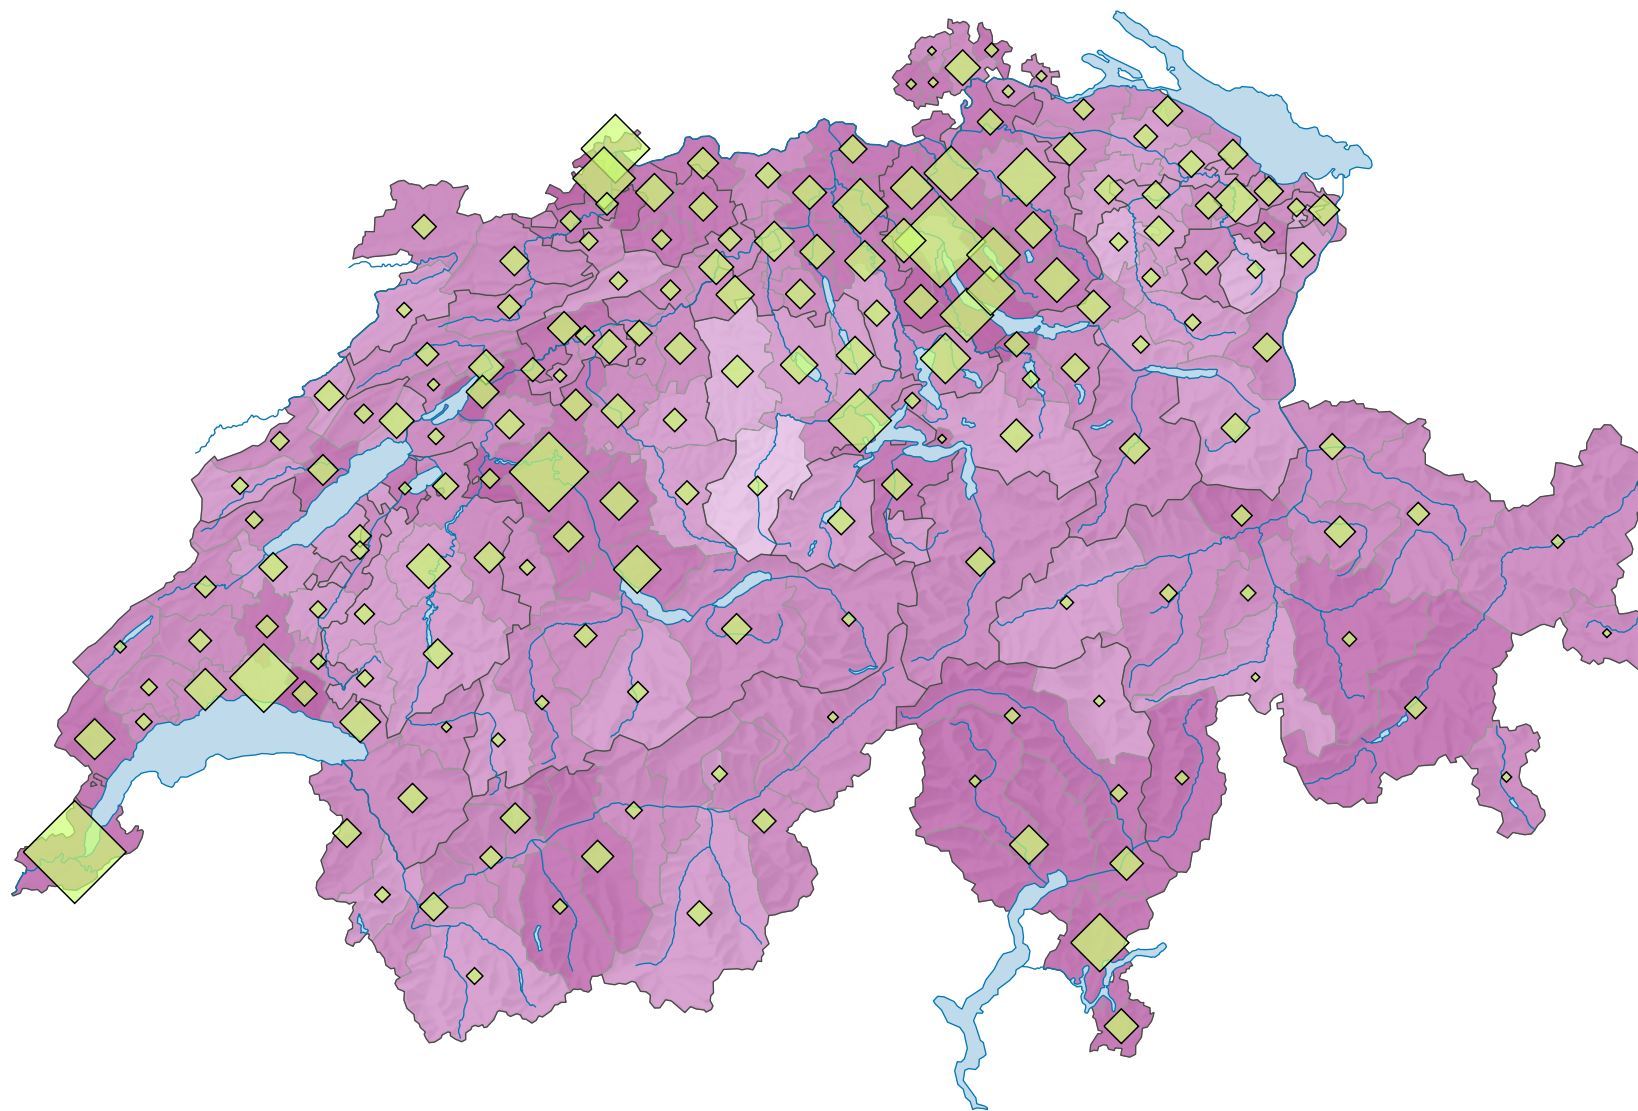

Population résidante de 40 à 64 ans, en 2000

Part de la population totale, en %

Suisse: 32,4

Nombre de personnes de 40 à 64 ans

Suisse: 2 362 332

Pour des raisons de lisibilité, la taille des symboles ayant une valeur inférieure à 1 000 a été augmentée.

0 35 70 km

Niveau géographique:
Districts