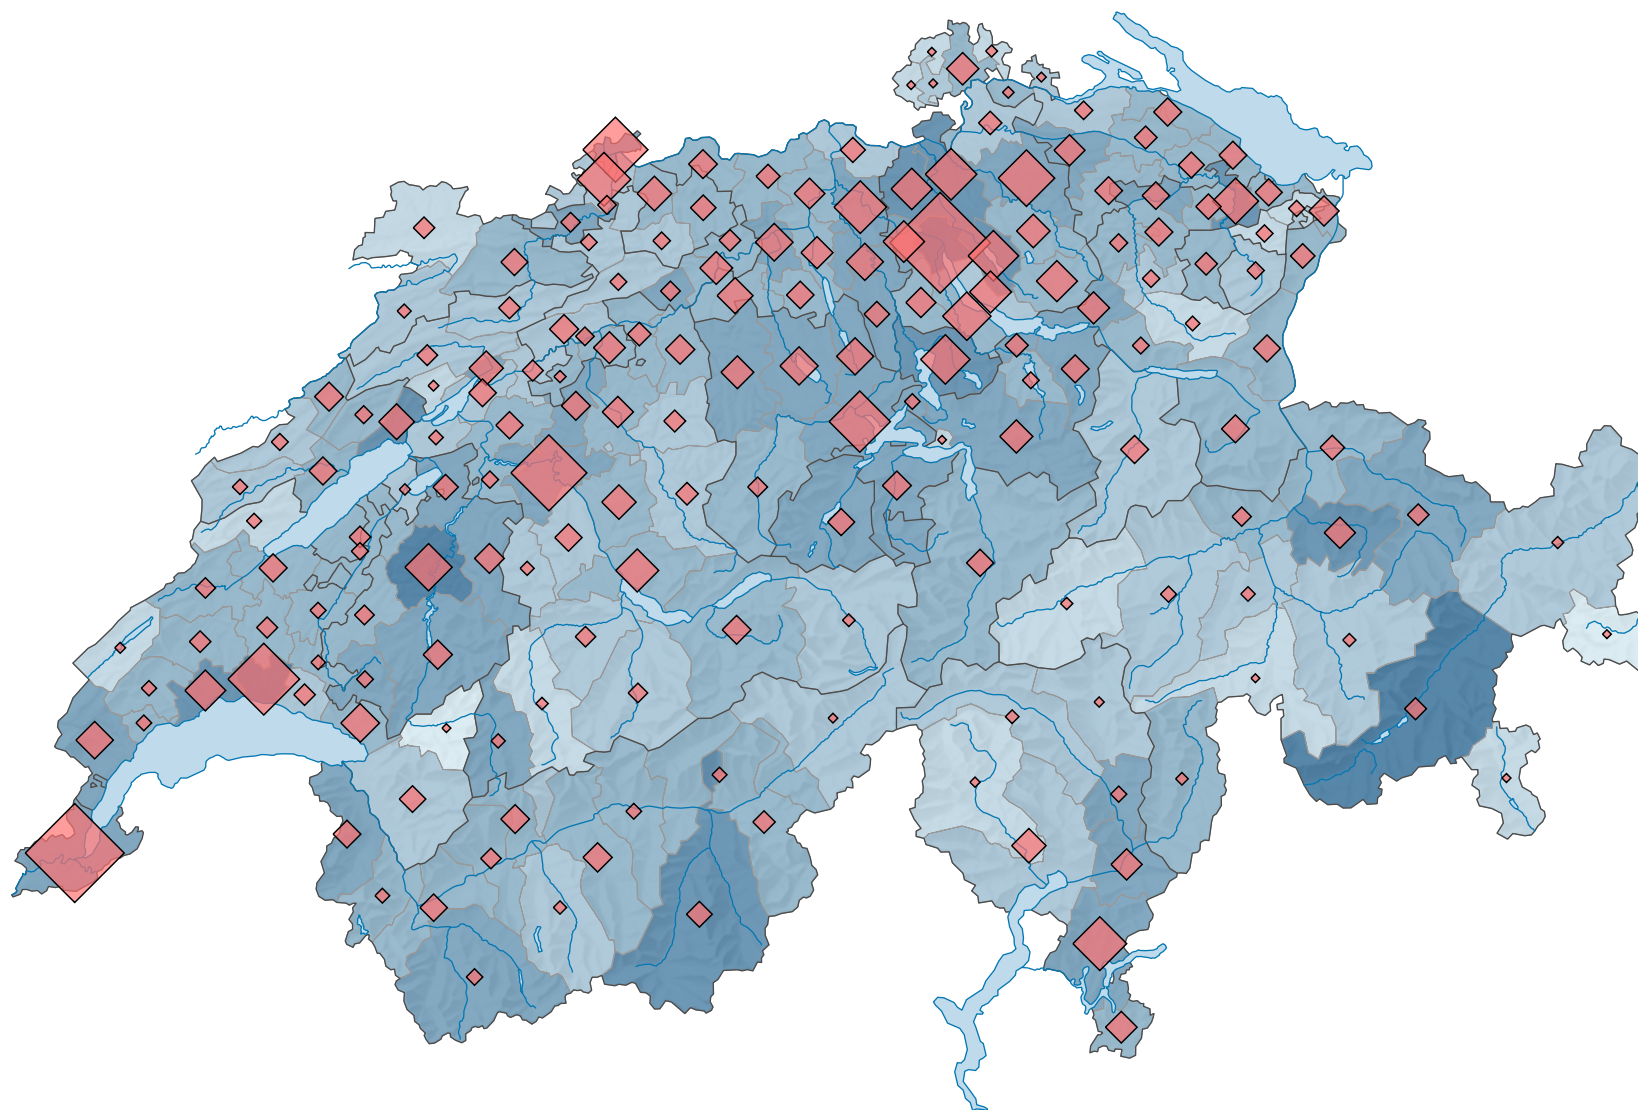

Population résidante de 20 à 39 ans, en 2000

Part de la population totale, en %

Suisse: 29,4

Nombre de personnes de 20 à 39 ans

Suisse: 2 141 059

Pour des raisons de lisibilité, la taille des symboles ayant une valeur inférieure à 1 000 a été augmentée.

0 35 70 km

Niveau géographique:
Districts