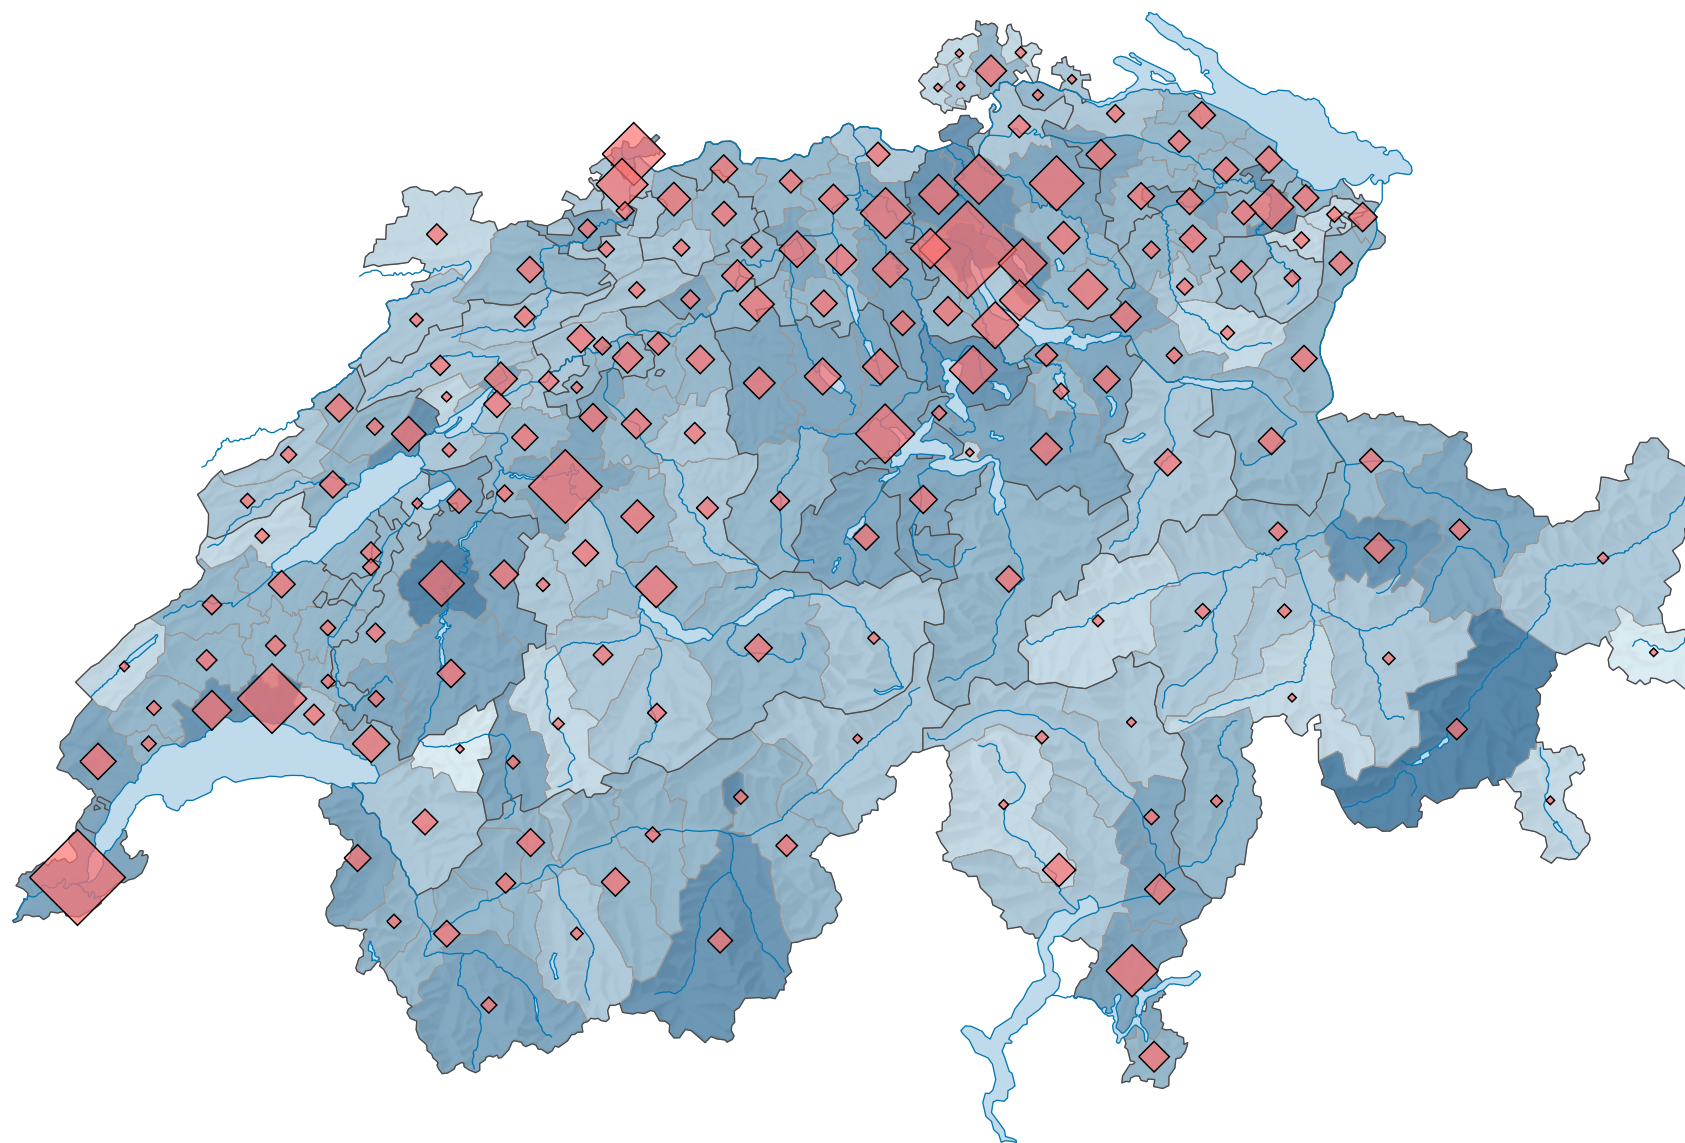

Population résidante de 20 à 39 ans, en 2000

Part de la population totale, en %

Suisse: 29,4

Nombre de personnes de 20 à 39 ans

Suisse: 2 141 059

Pour des raisons de lisibilité, la taille des symboles ayant une valeur inférieure à 1 000 a été augmentée.

0 25 50 km

Niveau géographique:
Districts