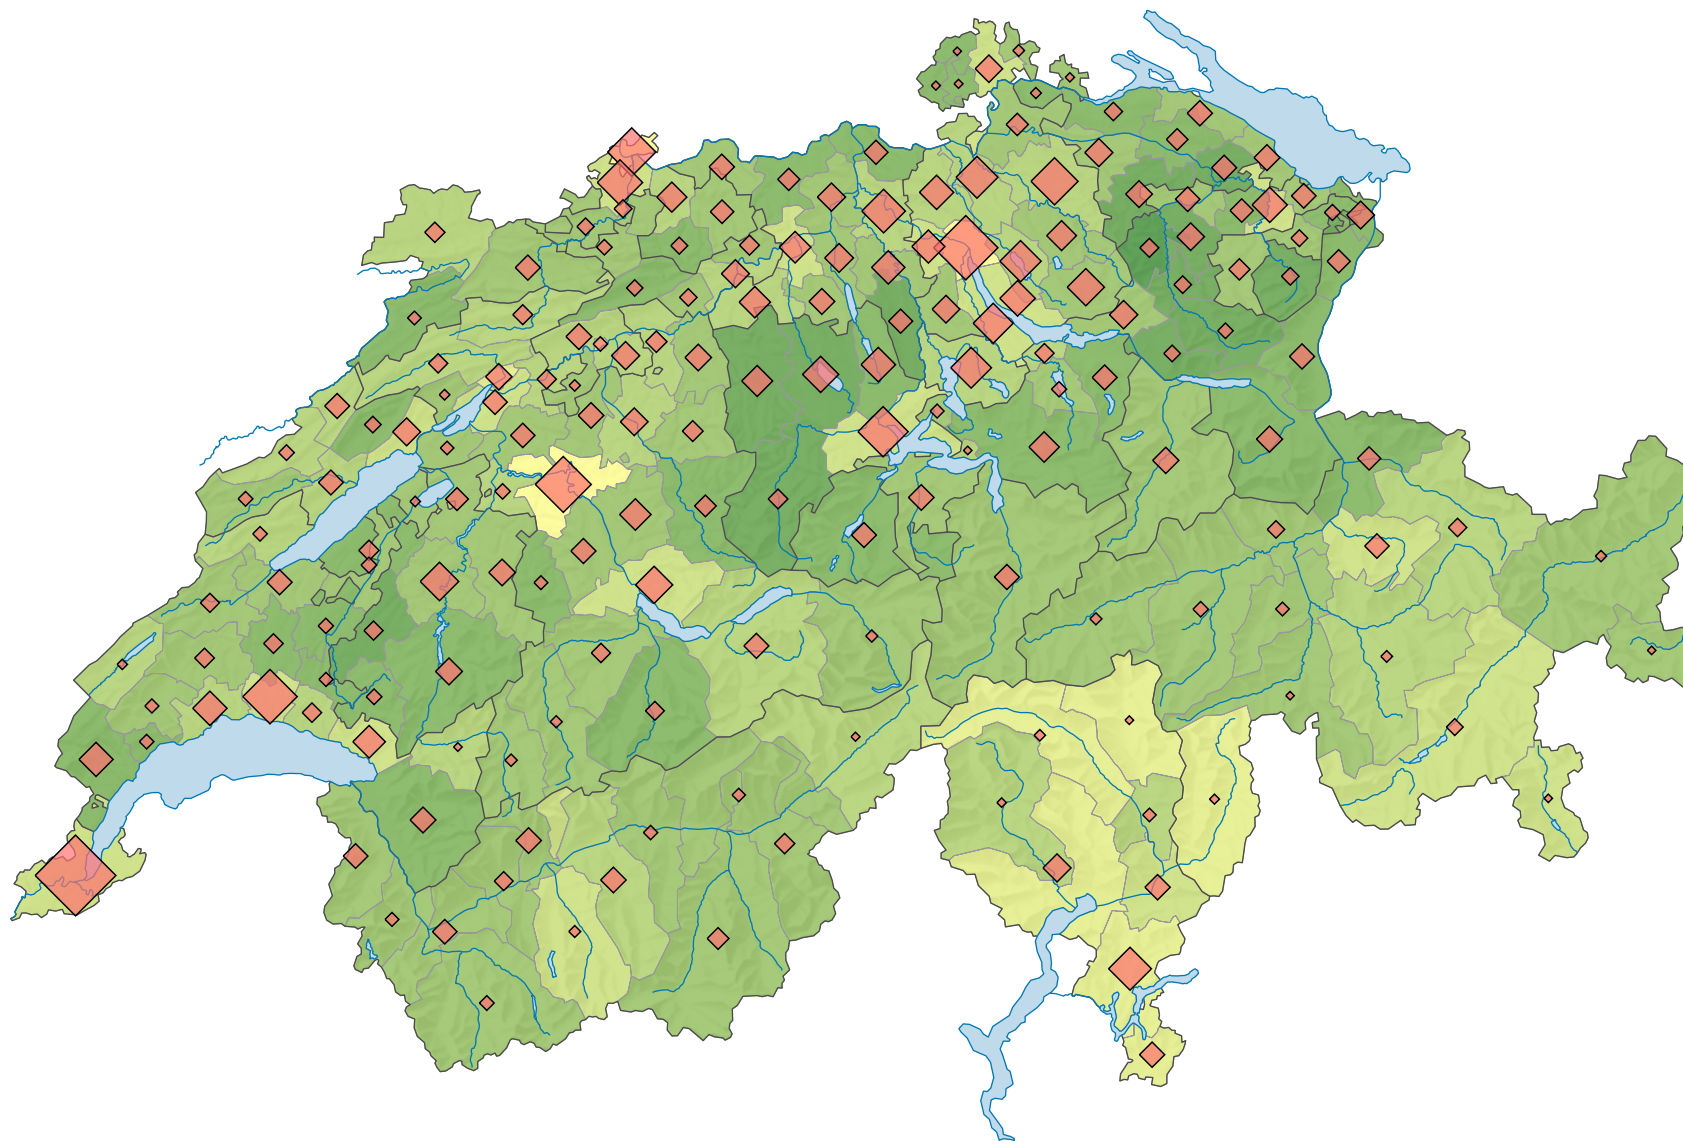

Population résidante de moins de 20 ans, en 2000

Part de la population totale, en %

Suisse: 22,9

Nombre de personnes de 0 à 19 ans

Suisse: 1 665 613

Pour des raisons de lisibilité, la taille des symboles ayant une valeur inférieure à 1 000 a été augmentée.

0 25 50 km

Niveau géographique:
Districts