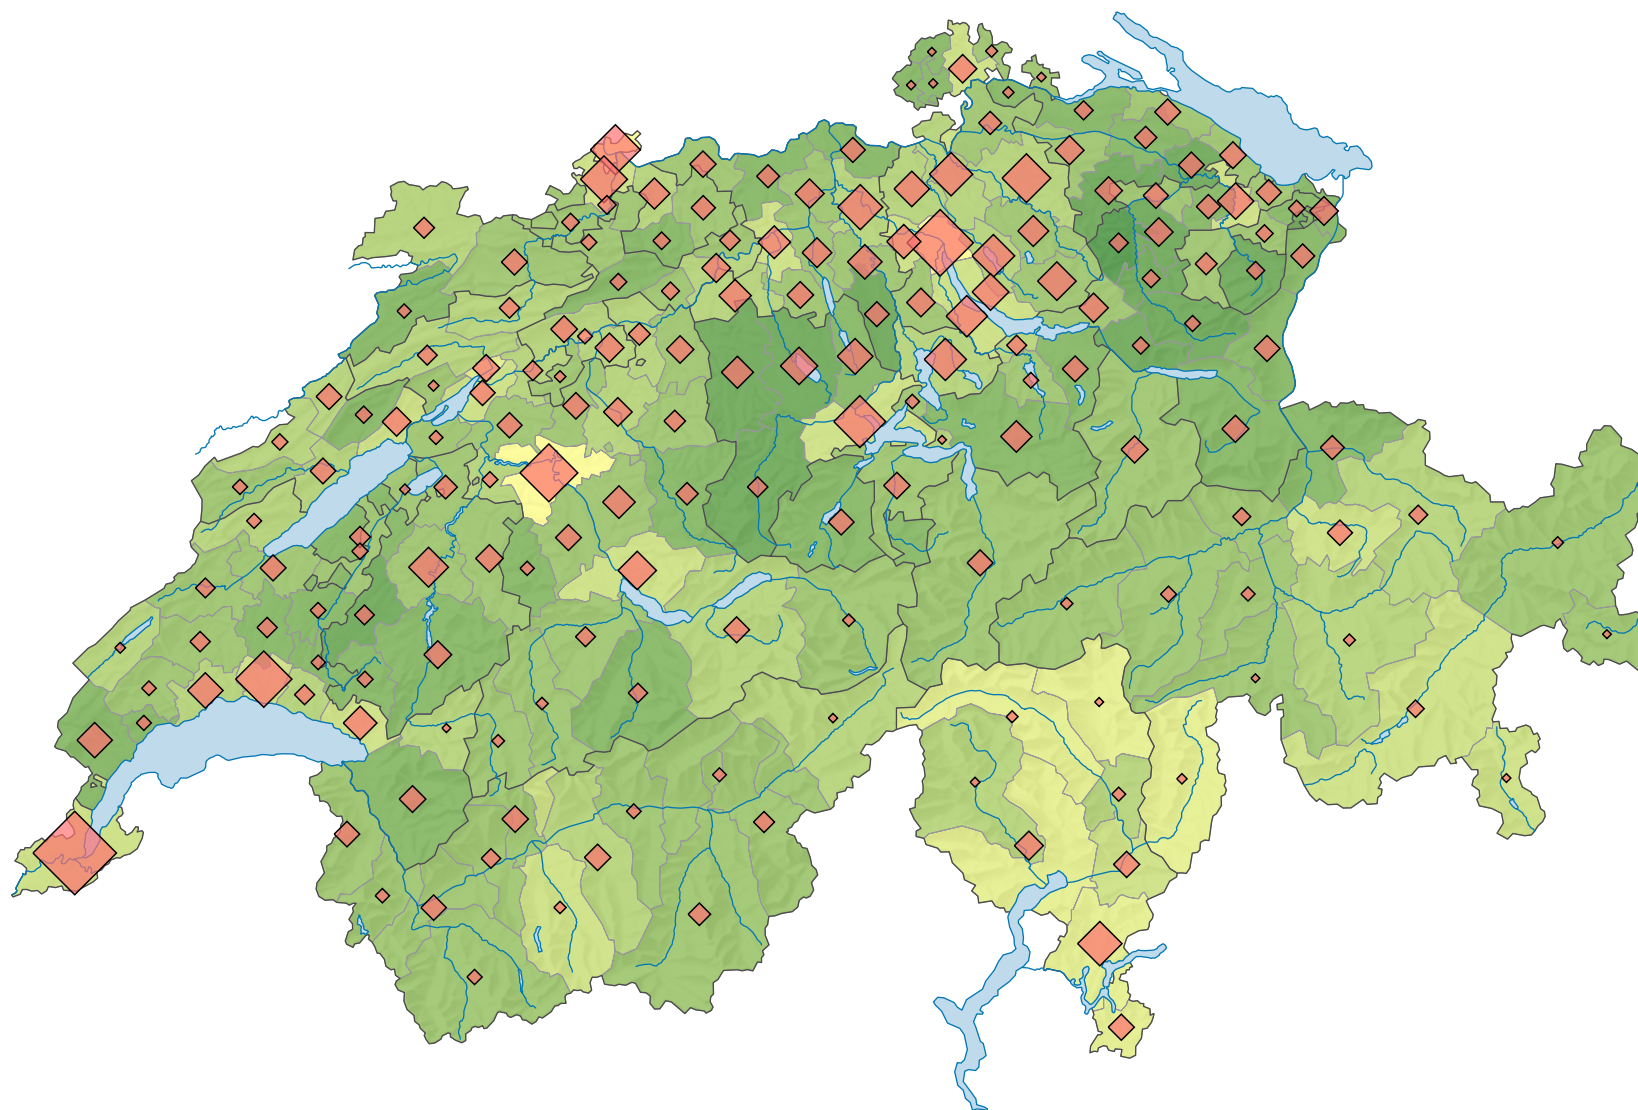

# Population résidante de moins de 20 ans, en 2000

## Part de la population totale, en %

Suisse: 22,9

## Nombre de personnes de 0 à 19 ans

Suisse: 1 665 613

Pour des raisons de lisibilité, la taille des symboles ayant une valeur inférieure à 1 000 a été augmentée.

0 35 70 km

Niveau géographique:  
Districts