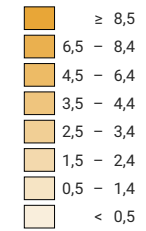

Rohe Einbürgerungsziffer*

■ keine Angabe (-)

Schweiz: 2,1

Erwerb des Schweizer Bürgerrechts, Anzahl Fälle

Schweiz: 28 700

Symbole mit einem Wert unter 25 wurden zur besseren Lesbarkeit visuell vergrößert dargestellt.