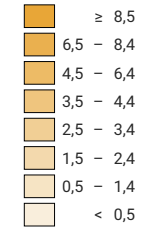

Rohe Einbürgerungsziffer*

keine Angabe (-)

Schweiz: 2,1

Erwerb des Schweizer Bürgerrechts, Anzahl Fälle

Schweiz: 28 700

Symbole mit einem Wert unter 25 wurden zur besseren Lesbarkeit visuell vergrößert dargestellt.