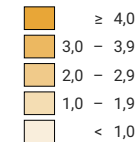

Rohe Einbürgerungsziffer*

Schweiz: 2,1

Erwerb des Schweizer Bürgerrechts, Anzahl Fälle

Schweiz: 28 700

Symbole mit einem Wert unter 50 wurden zur besseren Lesbarkeit visuell vergrößert dargestellt.

* Personen, die das Schweizer Bürgerrecht erwerben, je 100 Niedergelassene + AufenthalterInnen (Ausweis C + Ausweis B + Ausweis L > 12 Monate) am Jahresanfang