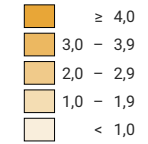

Rohe Einbürgerungsziffer*

Schweiz: 2,1

Erwerb des Schweizer Bürgerrechts, Anzahl Fälle

Schweiz: 28 700

Symbole mit einem Wert unter 50 wurden zur besseren Lesbarkeit visuell vergrössert dargestellt.

* Personen, die das Schweizer Bürgerrecht erwerben, je 100 Niedergelassene + AufenthalterInnen (Ausweis C + Ausweis B + Ausweis L > 12 Monate) am Jahresanfang