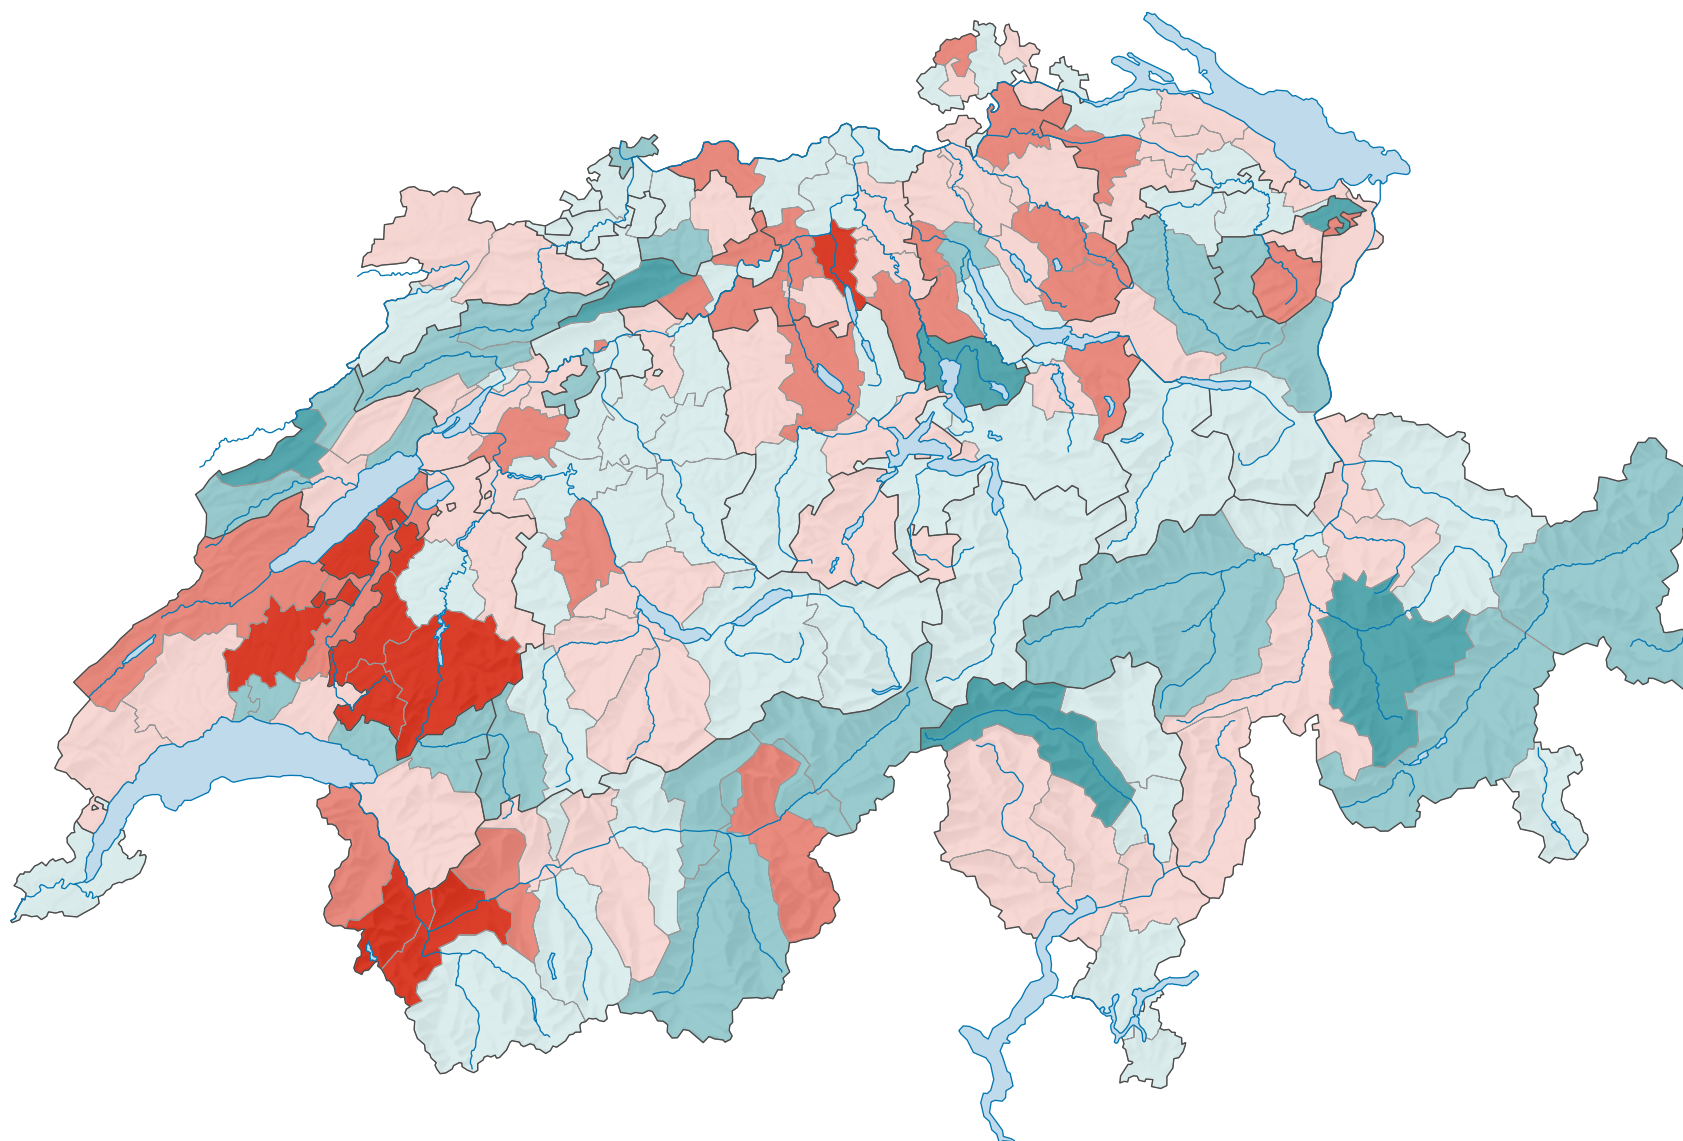

**Différence arrivées d'une autre région de Suisse et départs vers une autre région de Suisse, pour 1 000 habitants\***

\* population résidente permanente moyenne

0 25 50 km

**Niveau géographique:**  
Districts