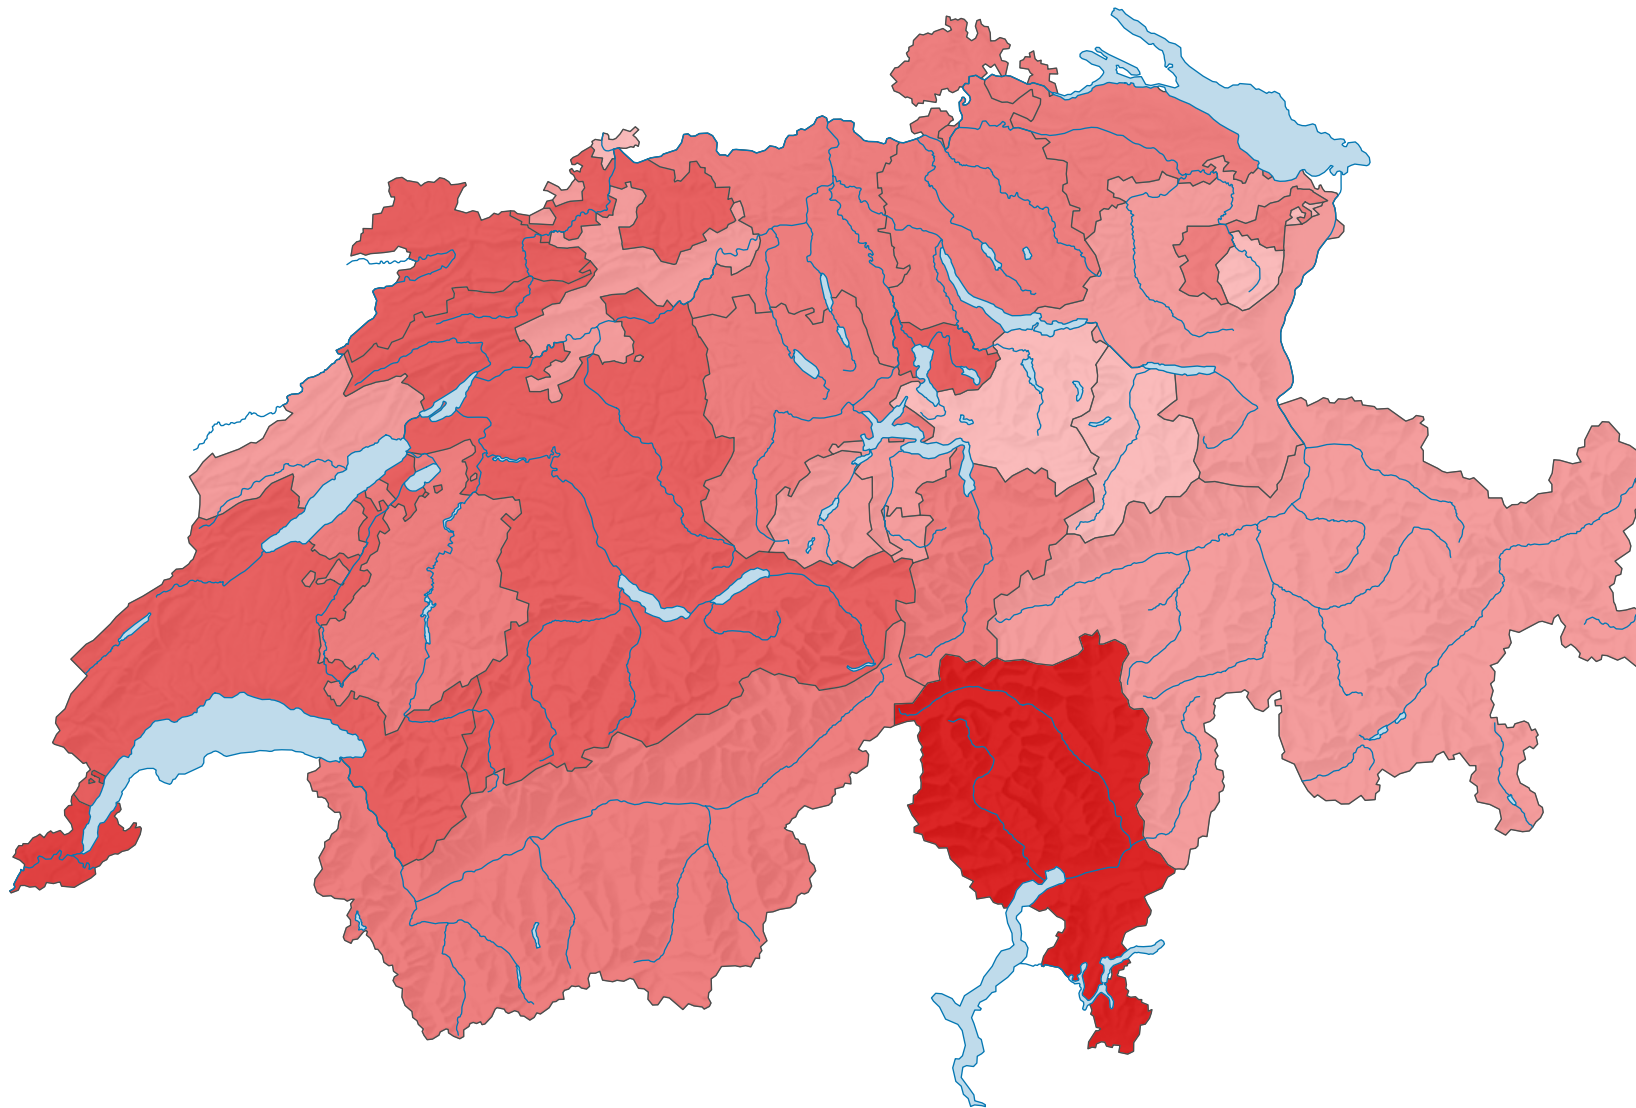

Espérance de vie des femmes à la naissance, en 2008/09

Espérance de vie, en années

Suisse: 84,3

0 35 70 km

Niveau géographique:
Cantons