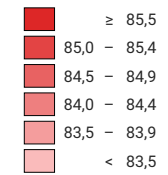

## Lebenserwartung, in Jahren

Schweiz: 84,3

0 25 50 km

Raumgliederung:  
Kantone