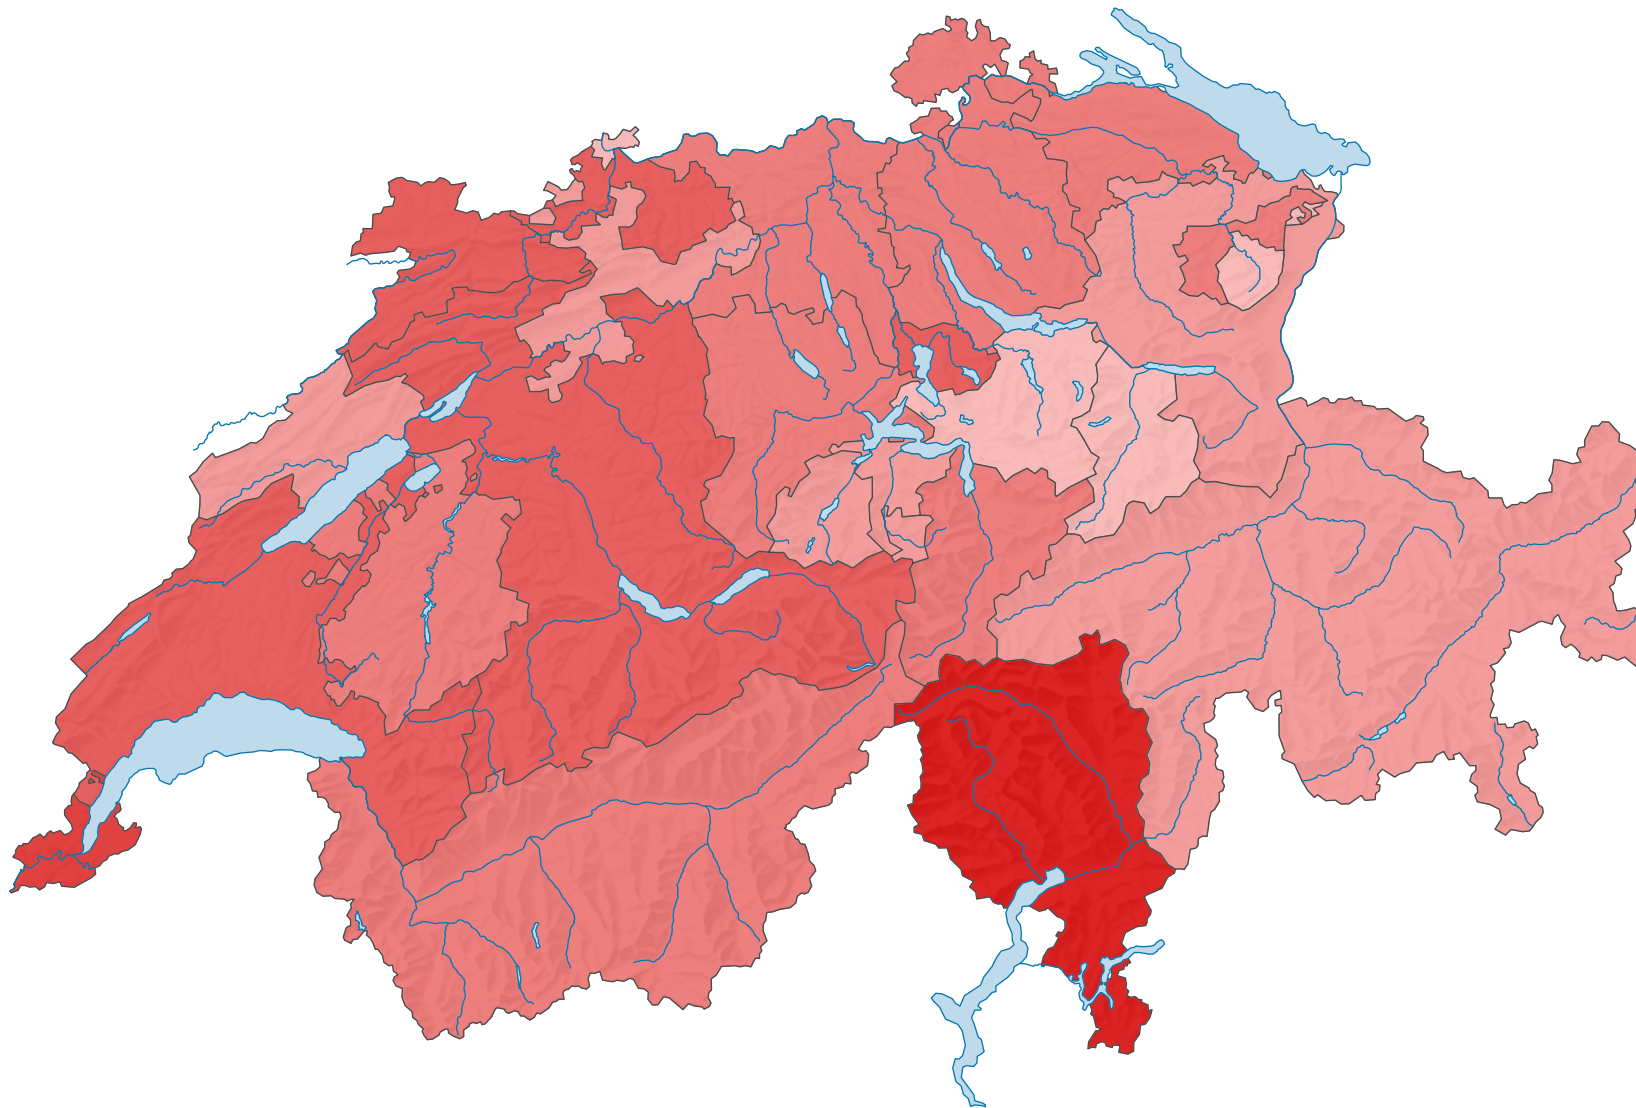

# Lebenserwartung der Frauen bei Geburt, 2008/09

## Lebenserwartung, in Jahren

Schweiz: 84,3

0 35 70 km

Raumgliederung:  
Kantone