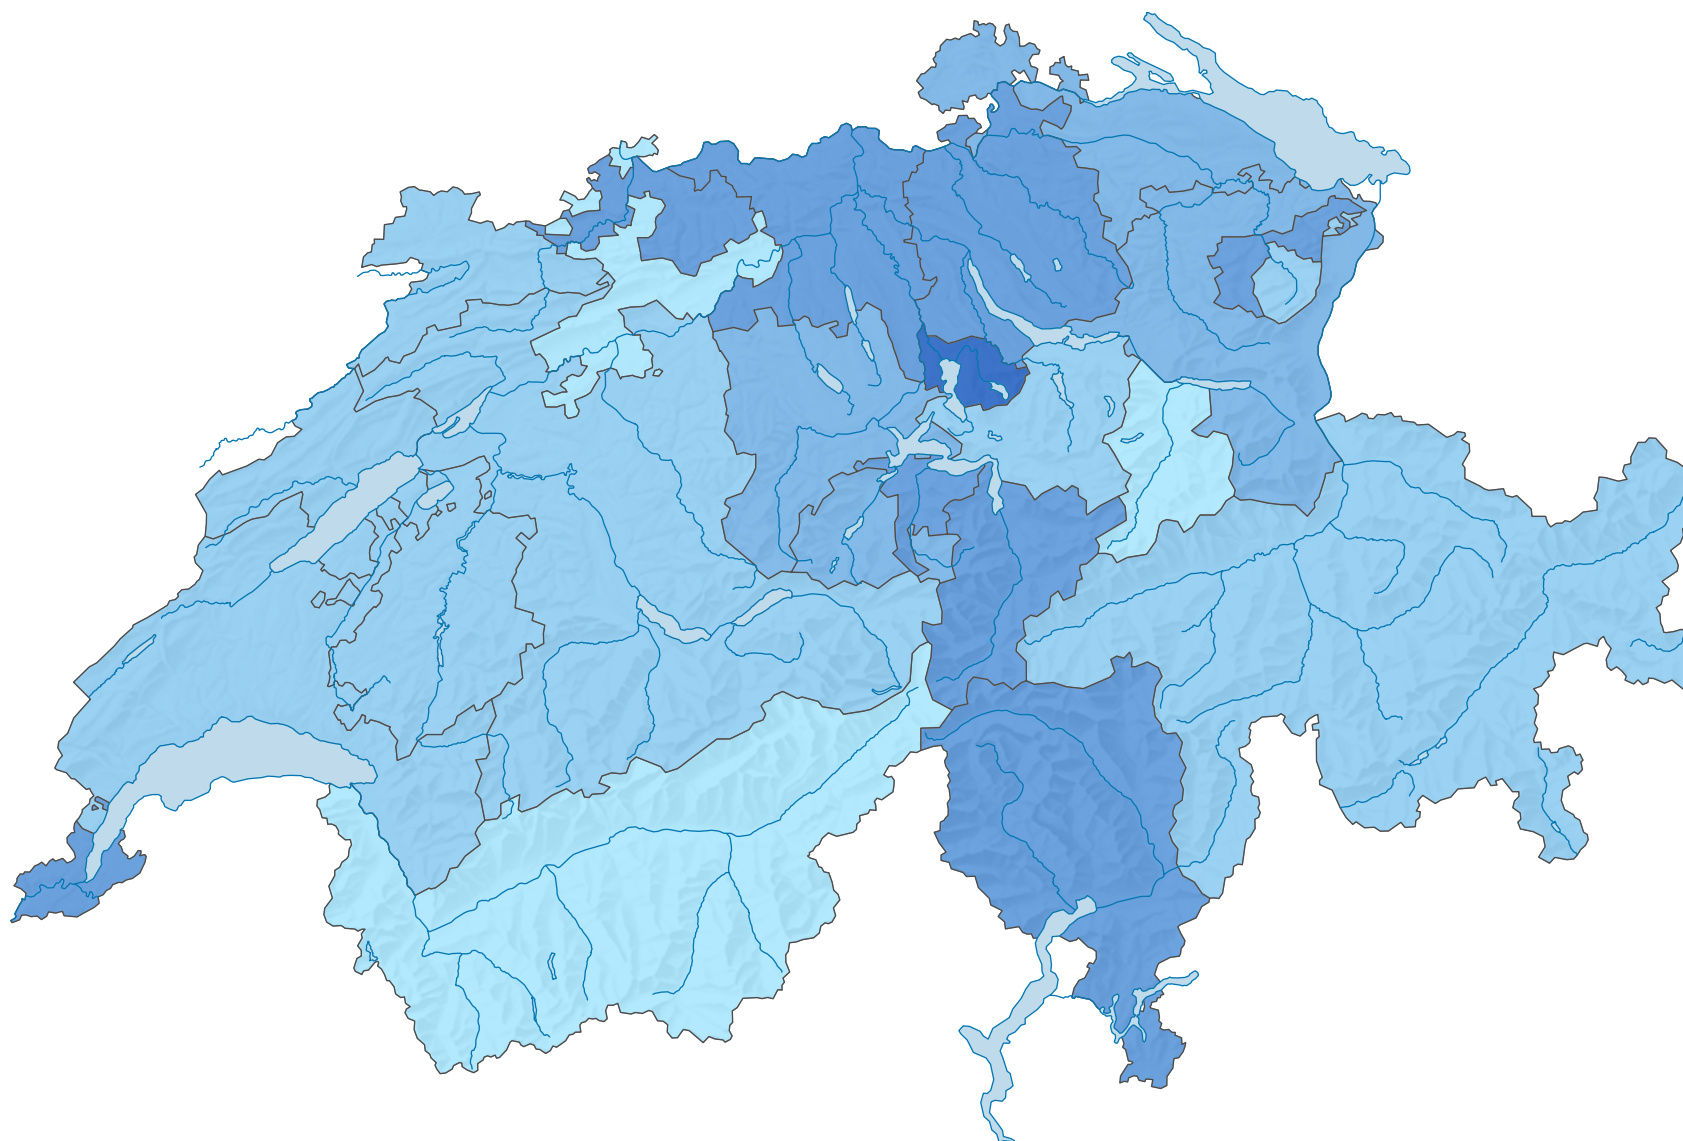

# Espérance de vie des hommes à la naissance, en 2008/09

## Espérance de vie, en années

Suisse: 79,7

0 25 50 km

Niveau géographique:  
Cantons