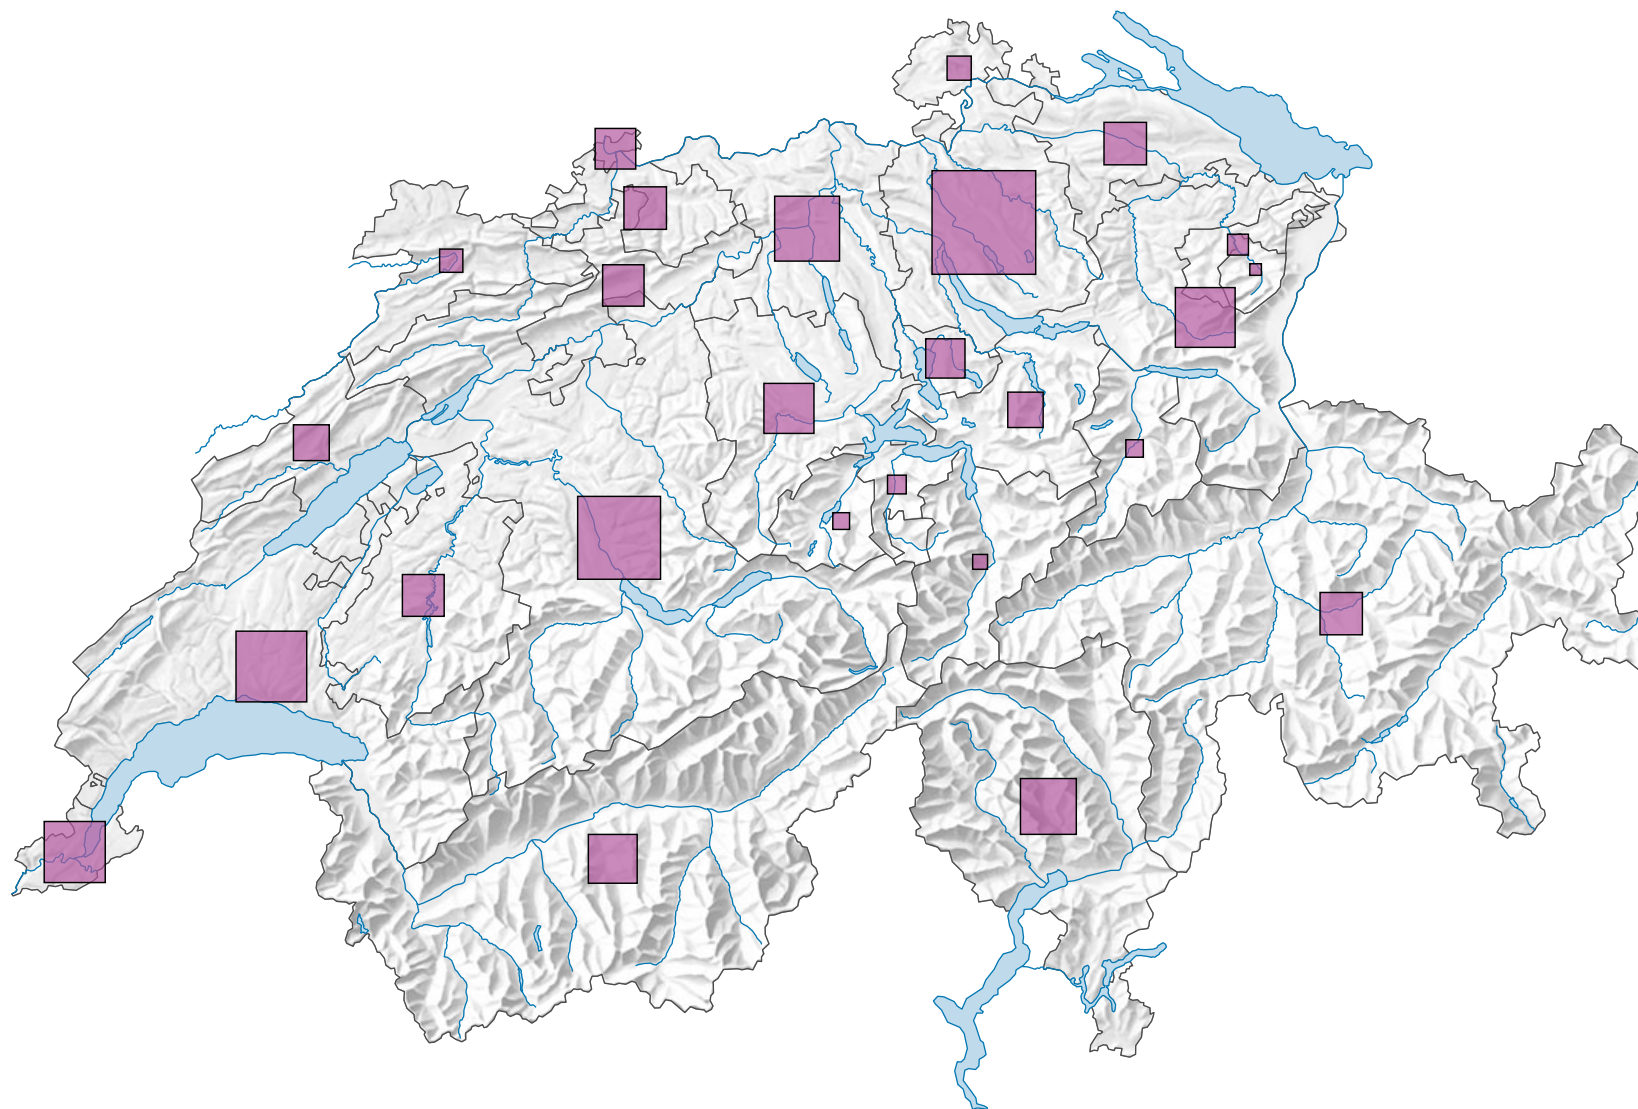

# Betriebe / Arbeitsstätten im 2. und 3. Sektor, 2008

## Betriebe

Schweiz: 385 965,0

0 35 70 km

Raumgliederung:  
Kantone