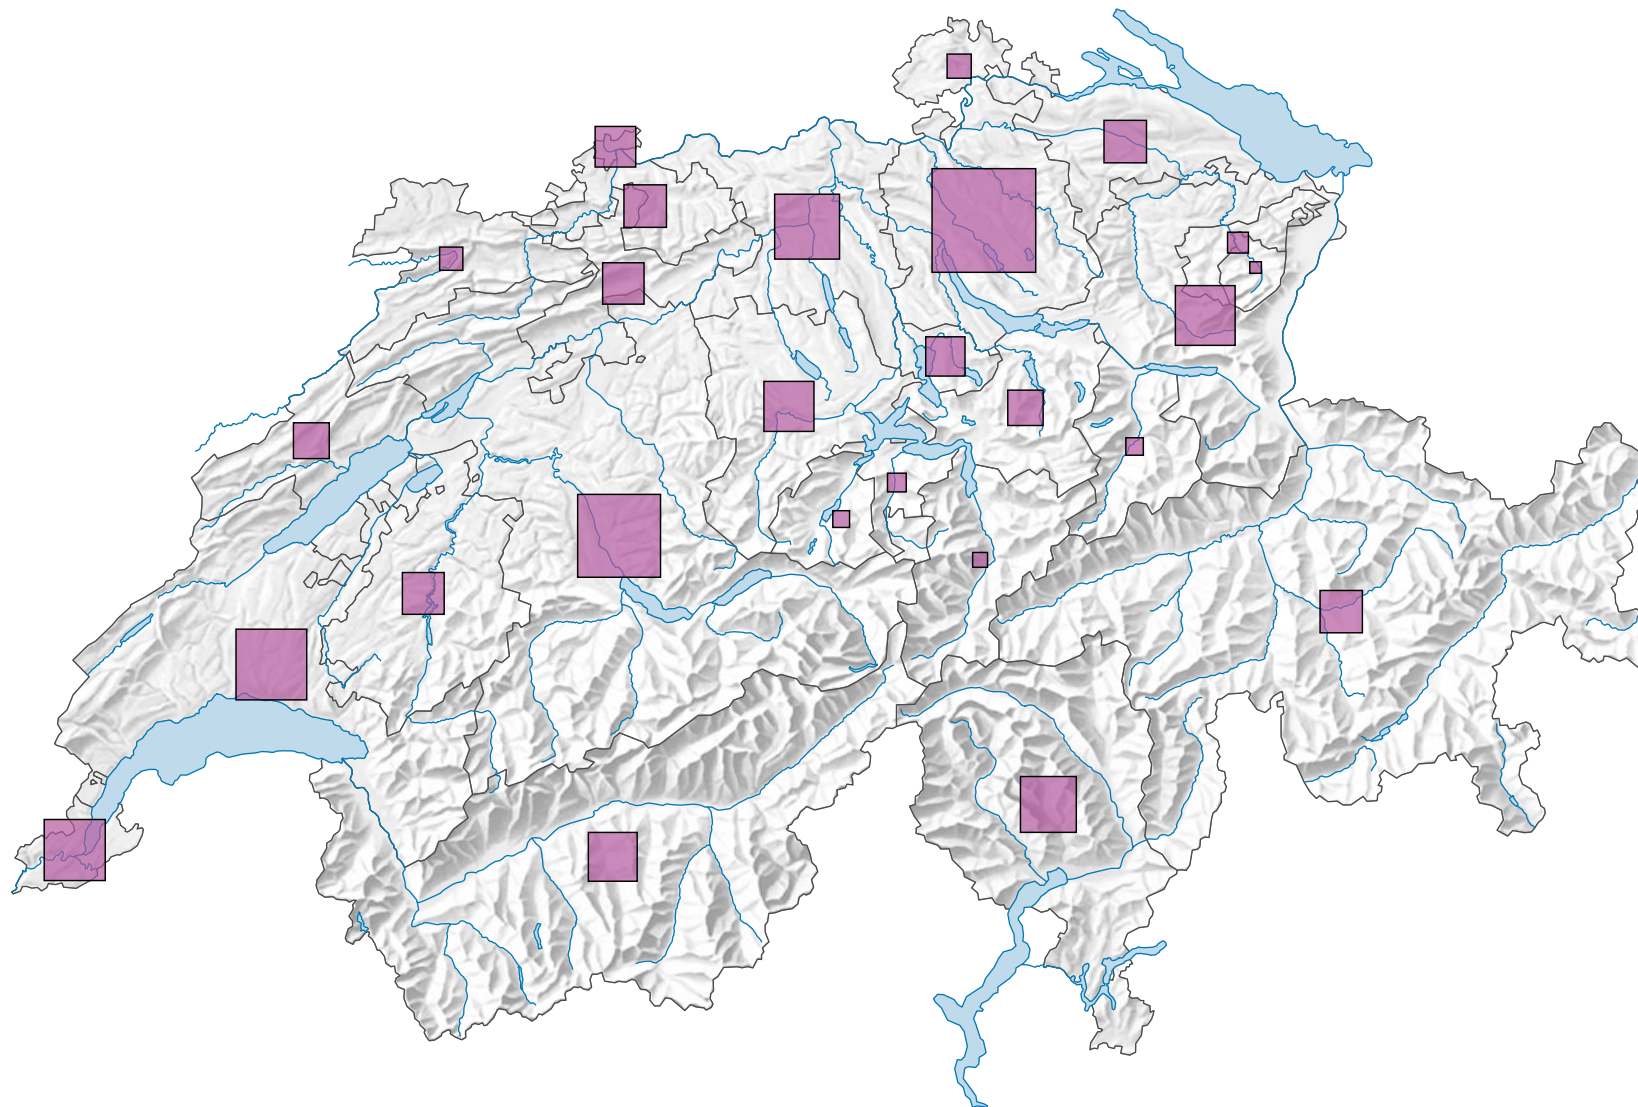

Betriebe / Arbeitsstätten im 2. und 3. Sektor, 2008

Betriebe

Schweiz: 385 965,0

0 35 70 km

Raumgliederung:
Kantone