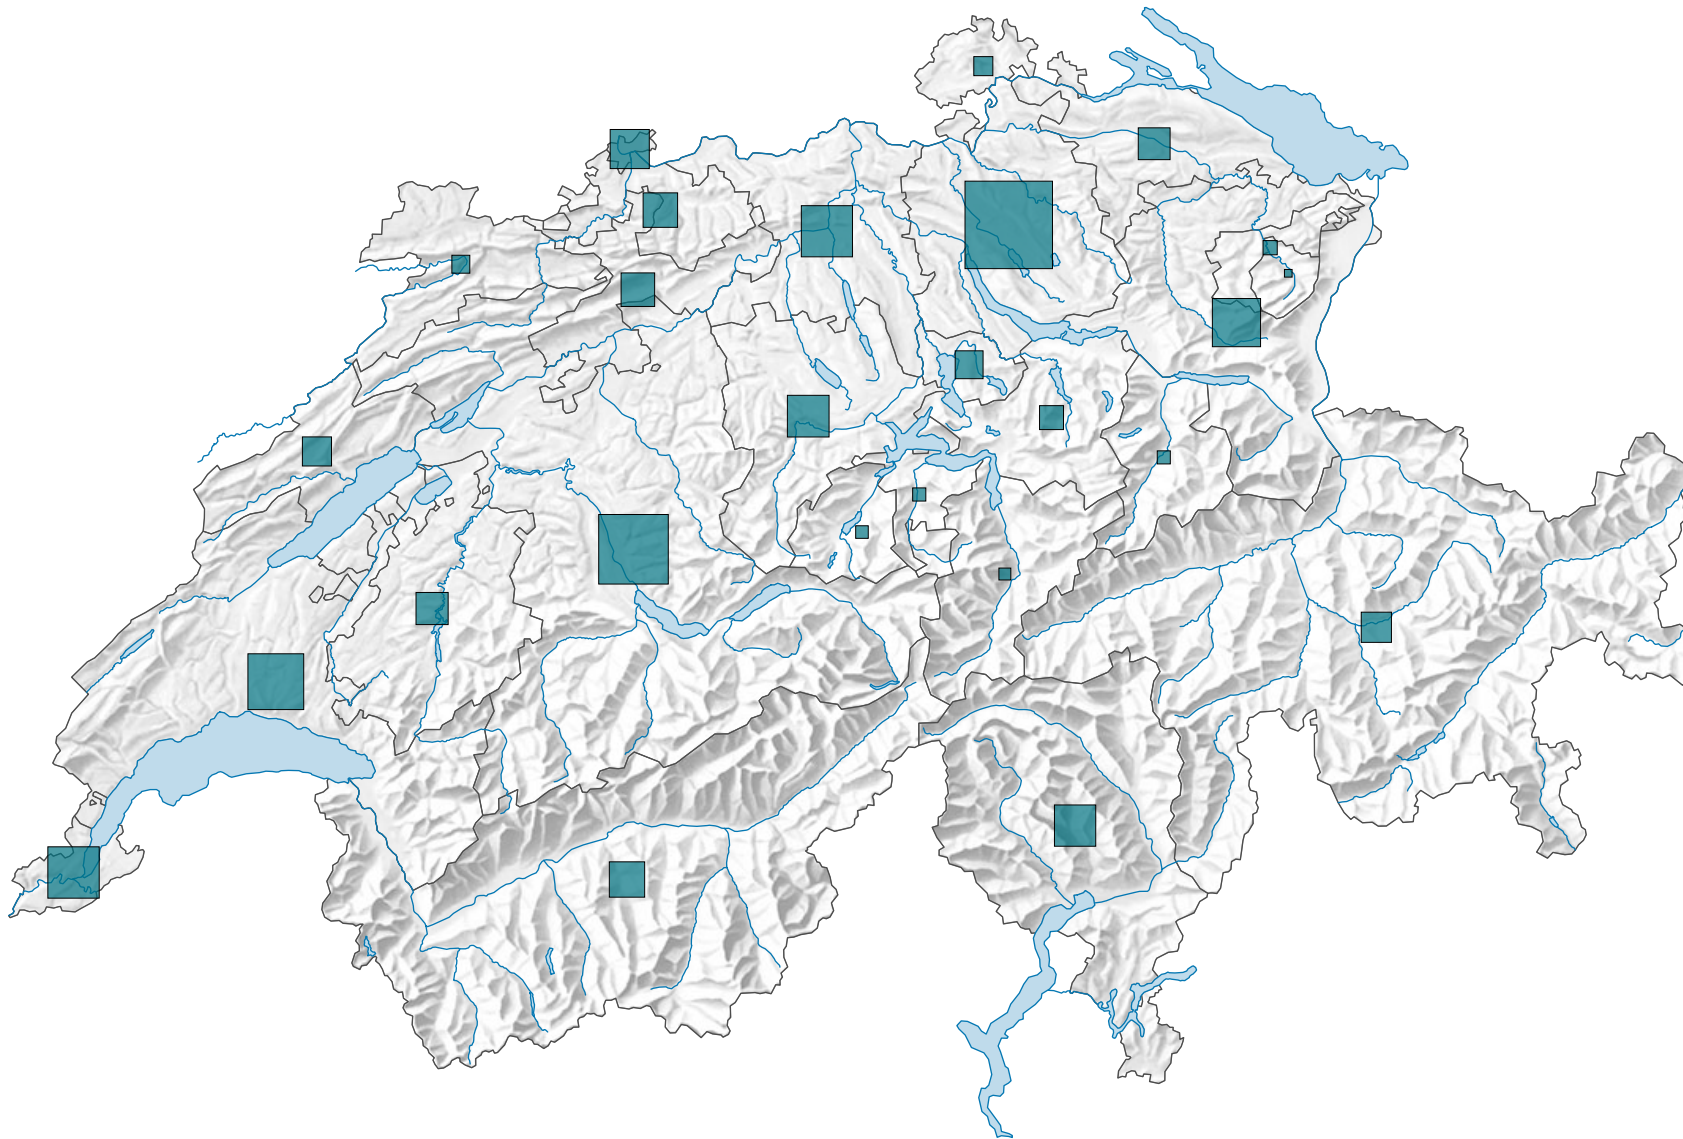

# Emploi dans les secteurs secondaire et tertiaire, en 2008

## Emplois à plein temps et à temps partiel

Suisse: 3 997 045

0 25 50 km

Niveau géographique:  
Cantons