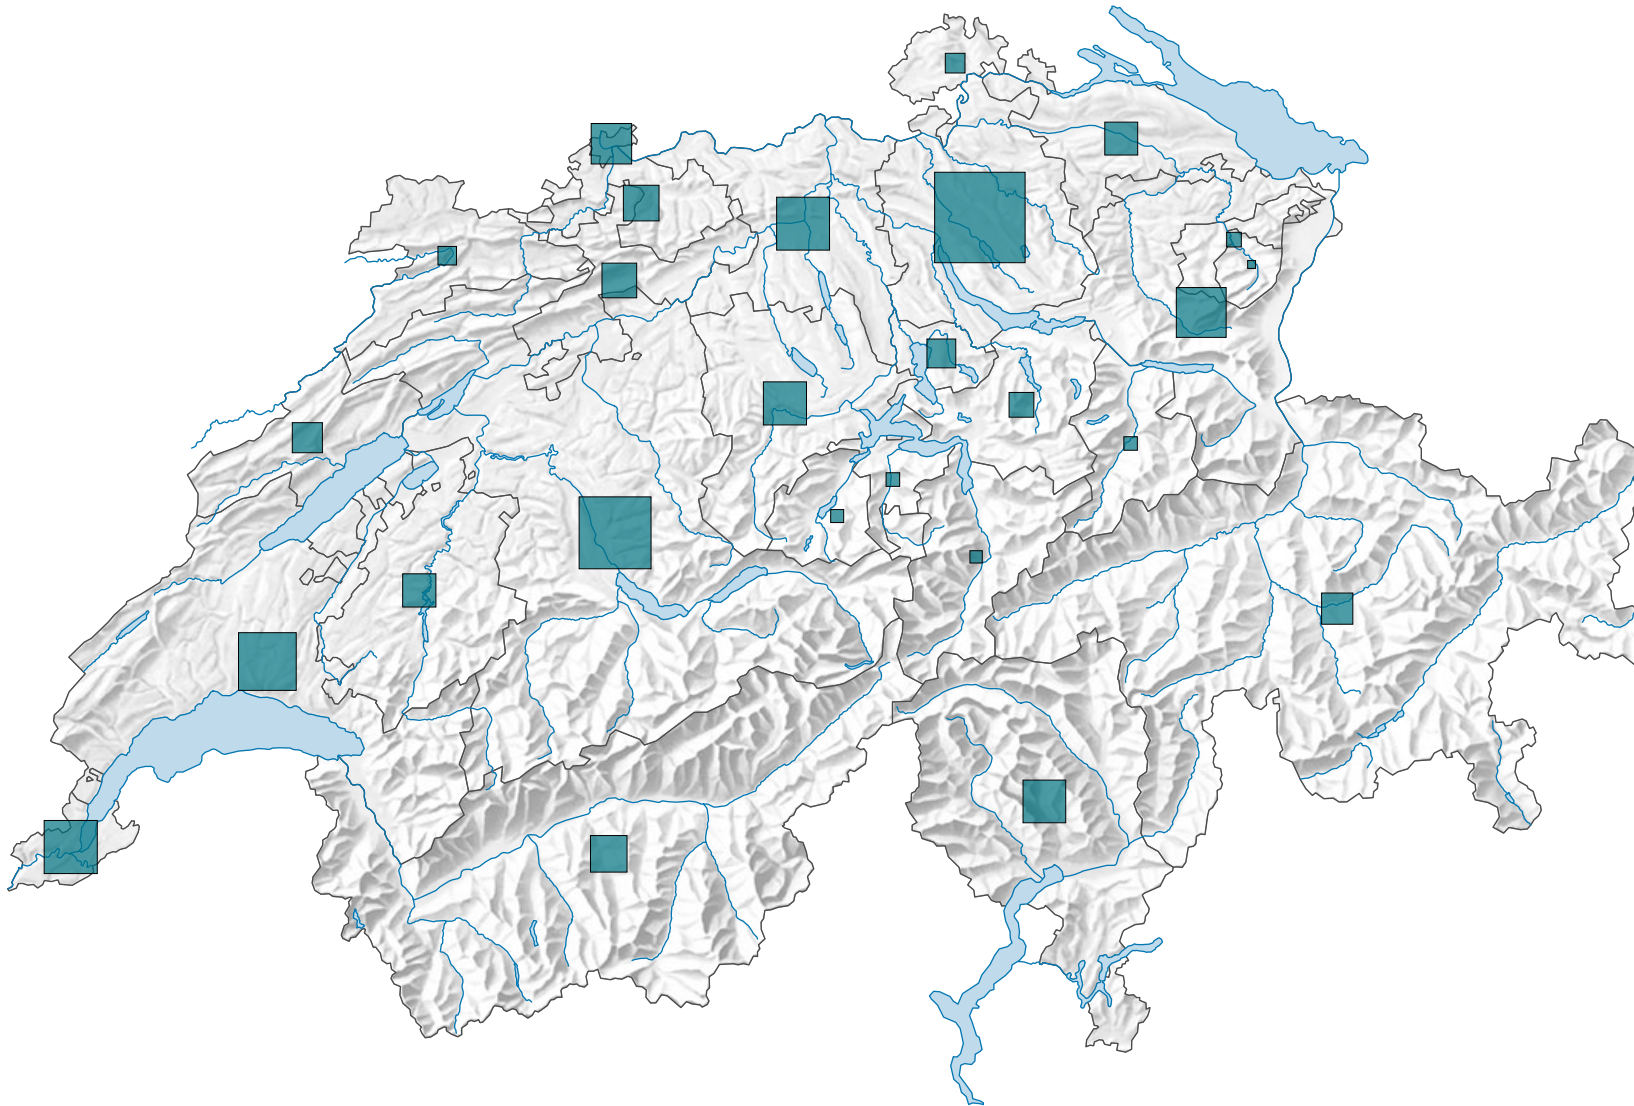

# Beschäftigte im 2. und 3. Sektor, 2008

## Beschäftigte (Voll- und Teilzeitbeschäftigte)

Schweiz: 3 997 045

0 35 70 km

Raumgliederung:  
Kantone