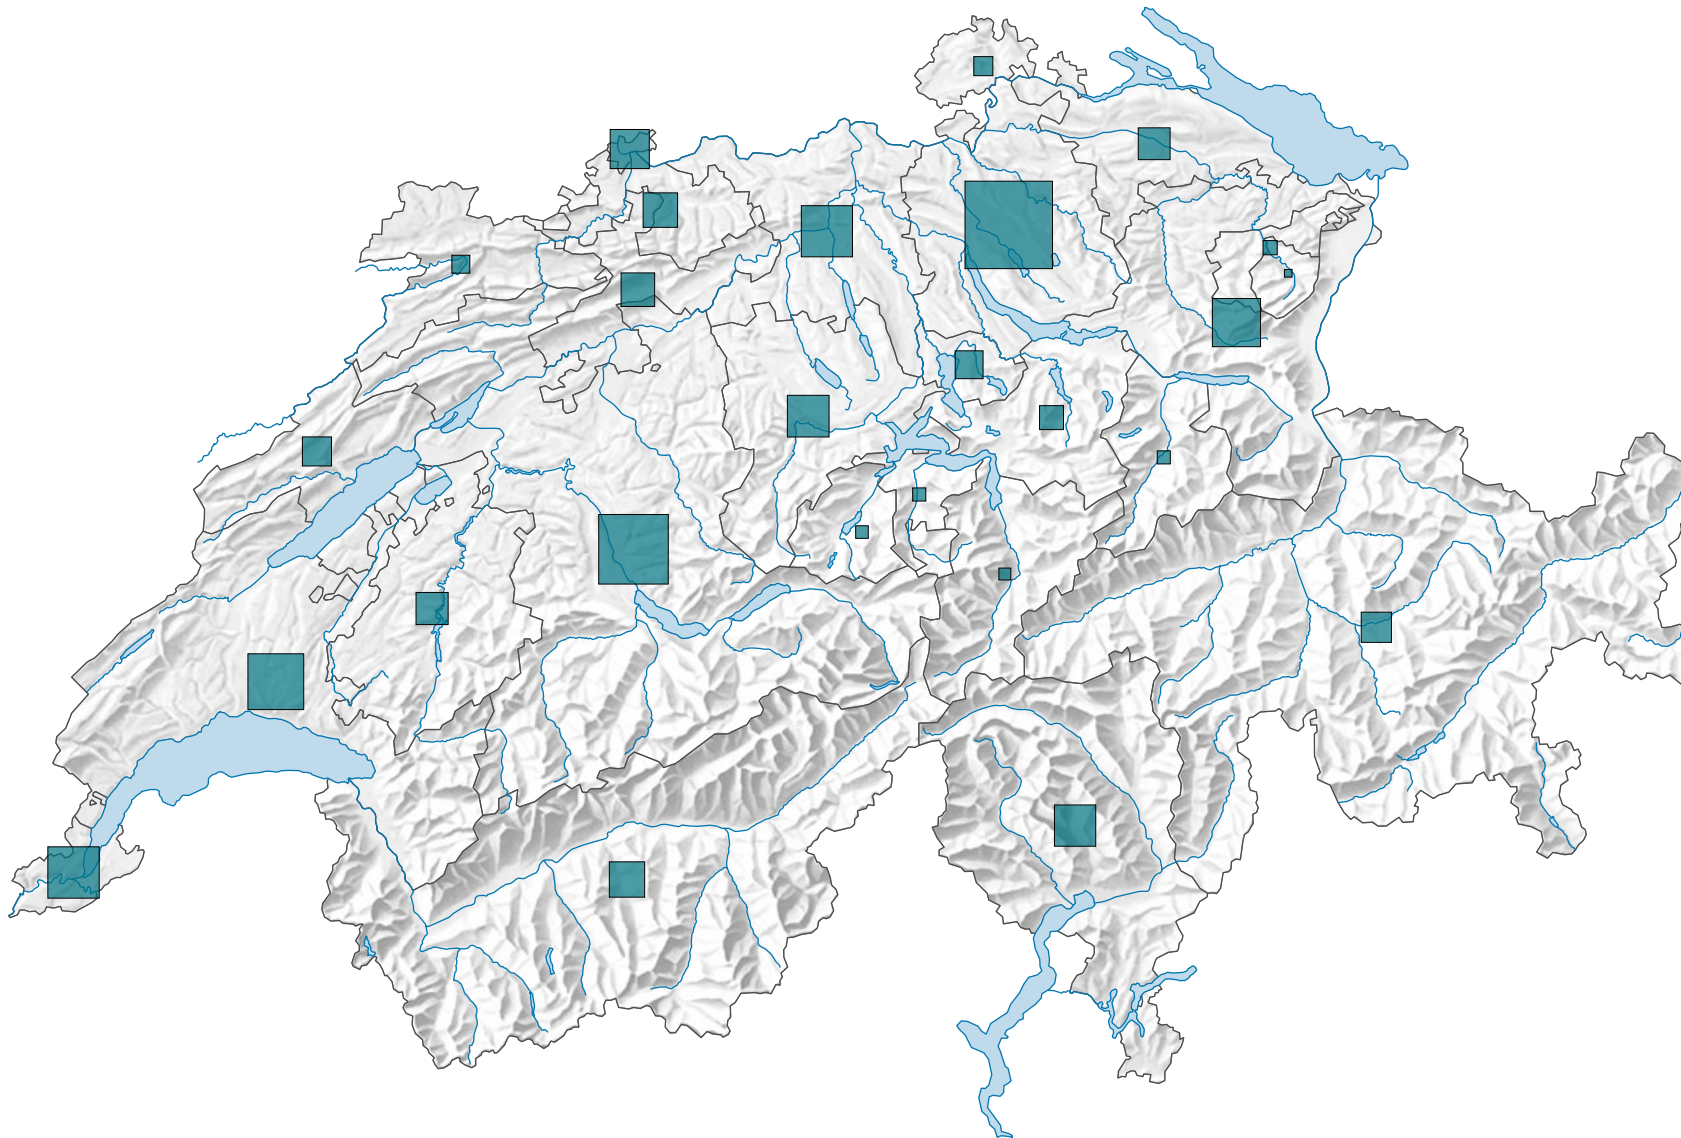

# Beschäftigte im 2. und 3. Sektor, 2008

## Beschäftigte (Voll- und Teilzeitbeschäftigte)

Schweiz: 3 997 045

0 25 50 km

Raumgliederung:  
Kantone