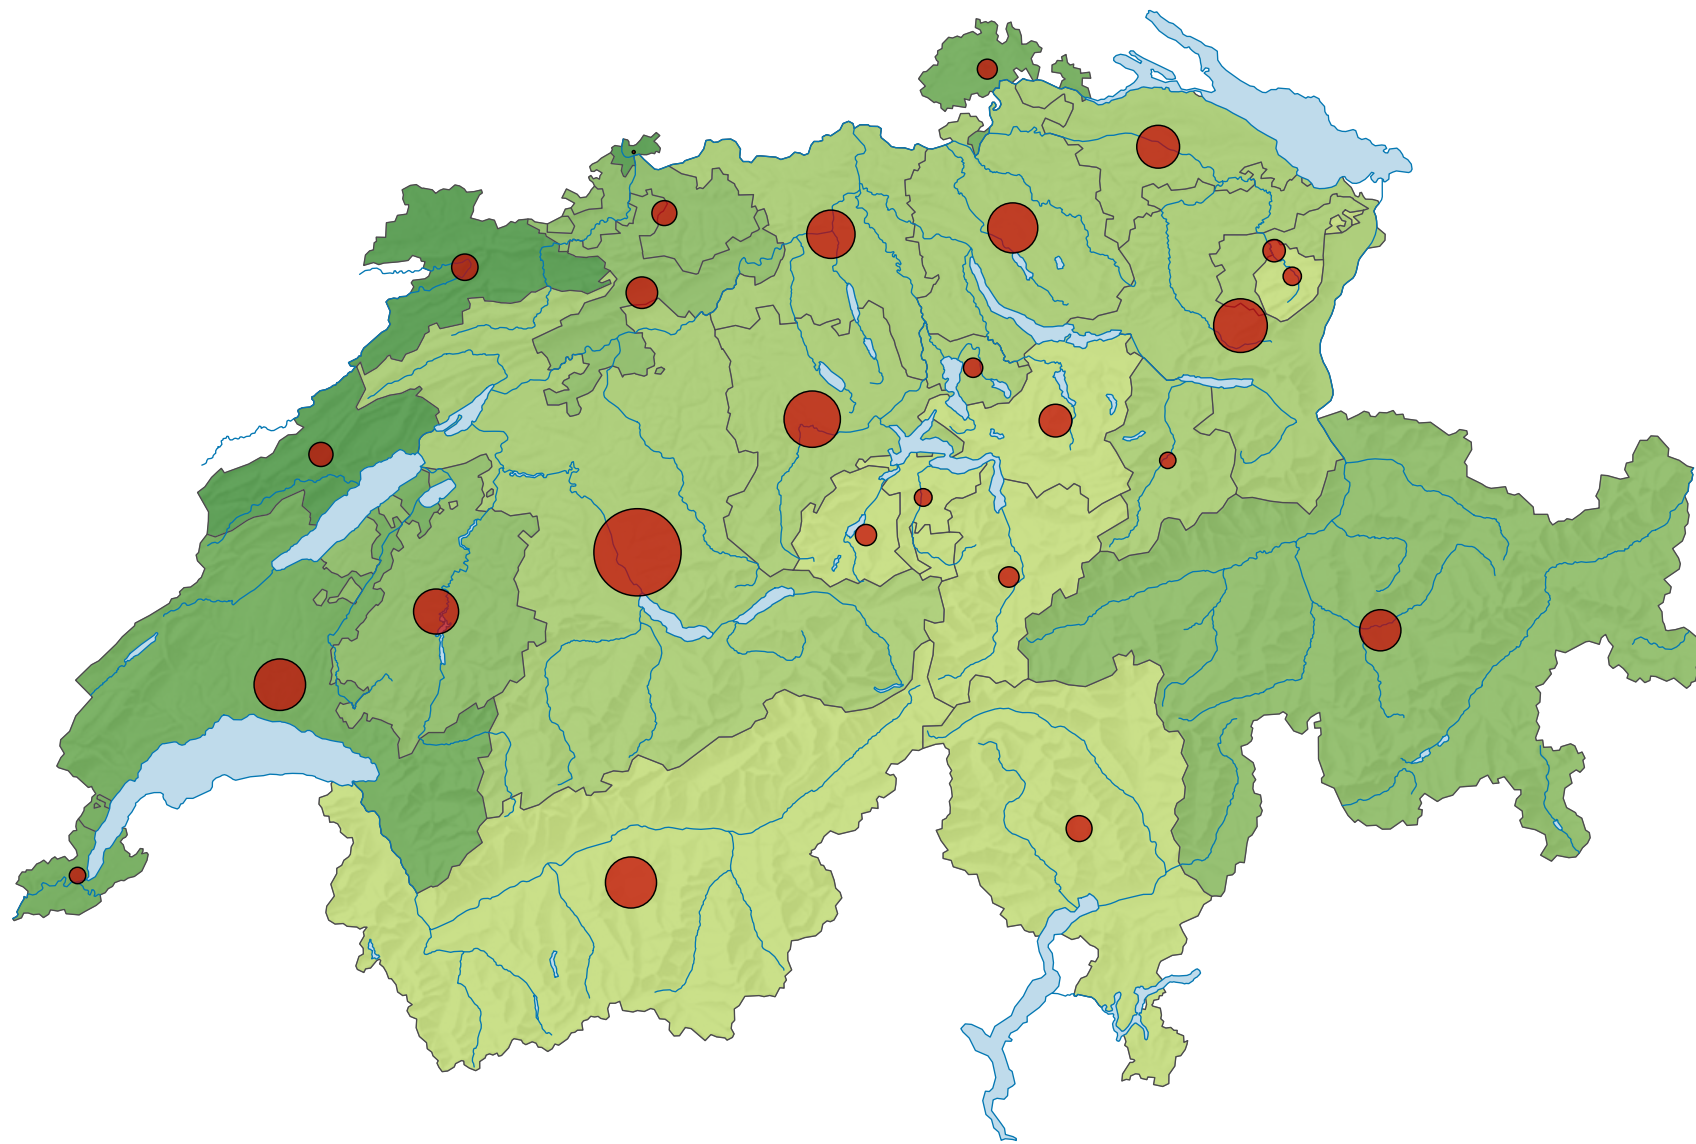

Exploitations et surface utile dans l'agriculture, en 2008

Surface agricole utile par exploitation, en hectares

Suisse: 18,2

Nombre d'exploitations

Suisse: 60 894

Niveau géographique:
Cantons