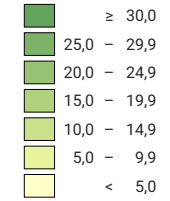

Exploitations et surface utile dans l'agriculture, en 2008

Surface agricole utile par exploitation, en hectares

Suisse: 18,2

Nombre d'exploitations

Suisse: 60 894

Niveau géographique:
Cantons