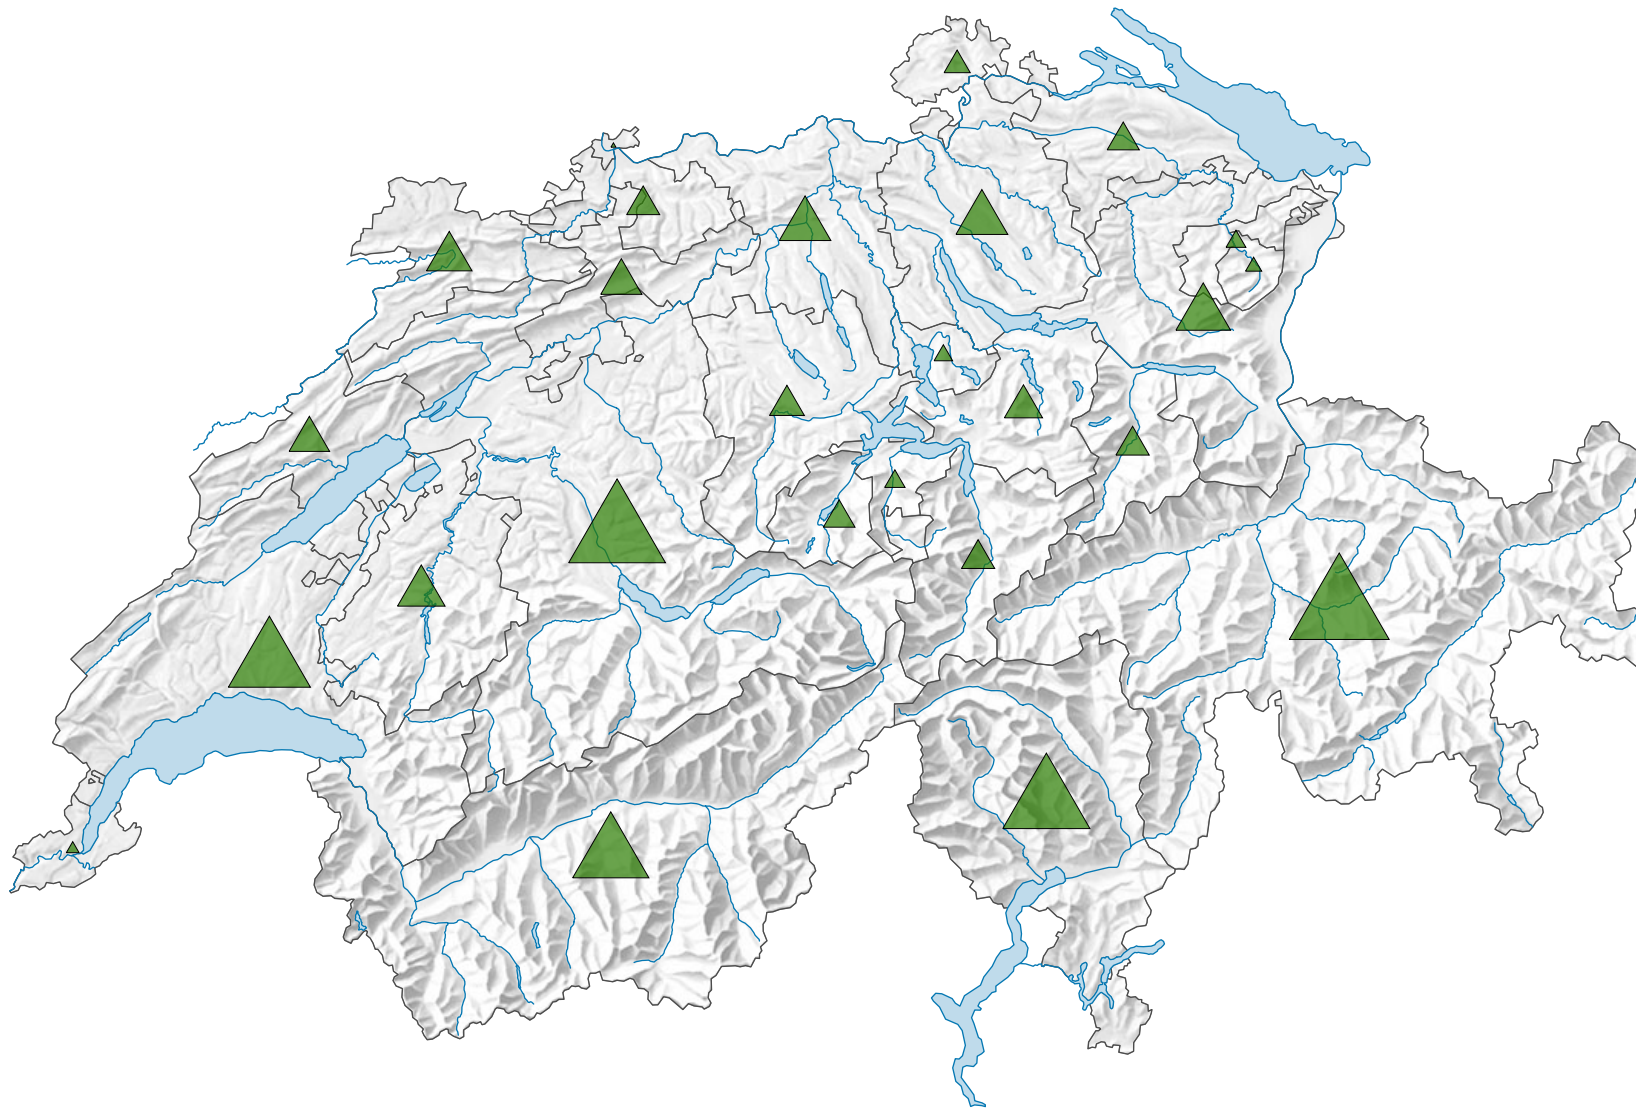

Gesamte Waldfläche, in Hektaren

Schweiz: 1 229 951

0 35 70 km

Raumgliederung:
Kantone