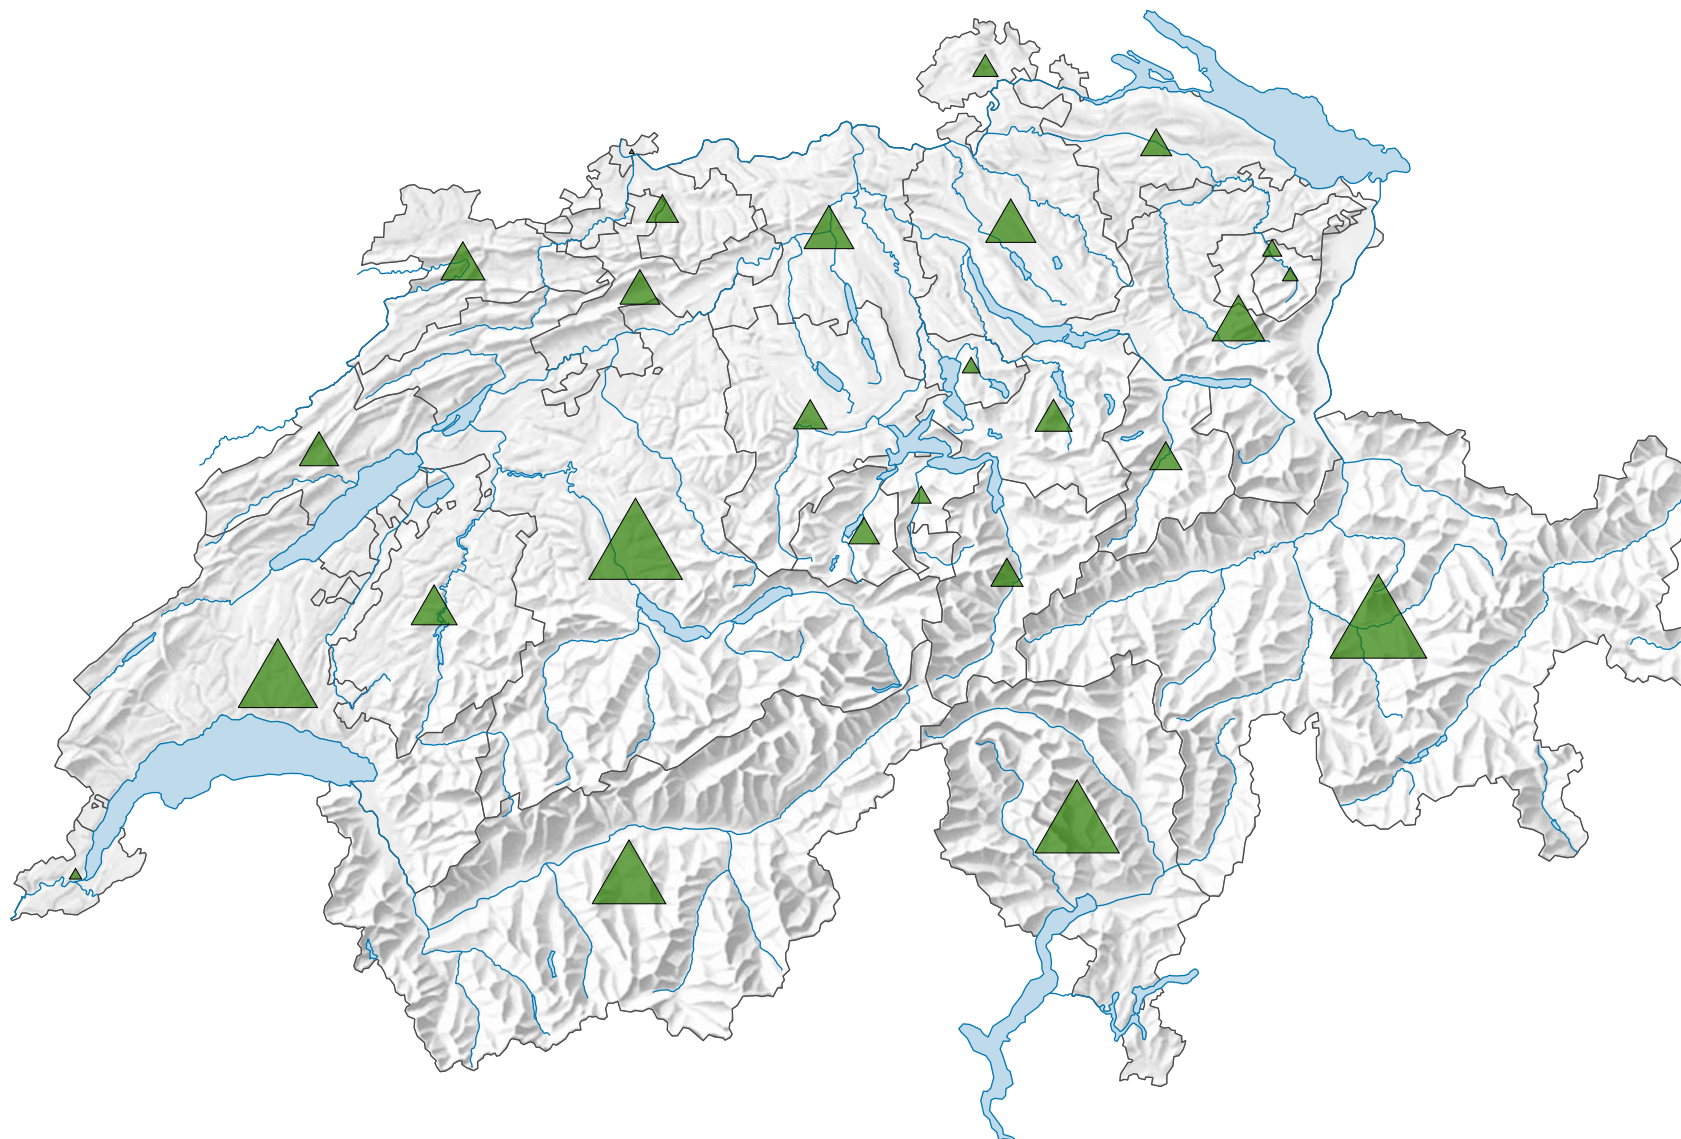

Gesamte Waldfläche, in Hektaren

Schweiz: 1 229 951

0 25 50 km

Raumgliederung:
Kantone