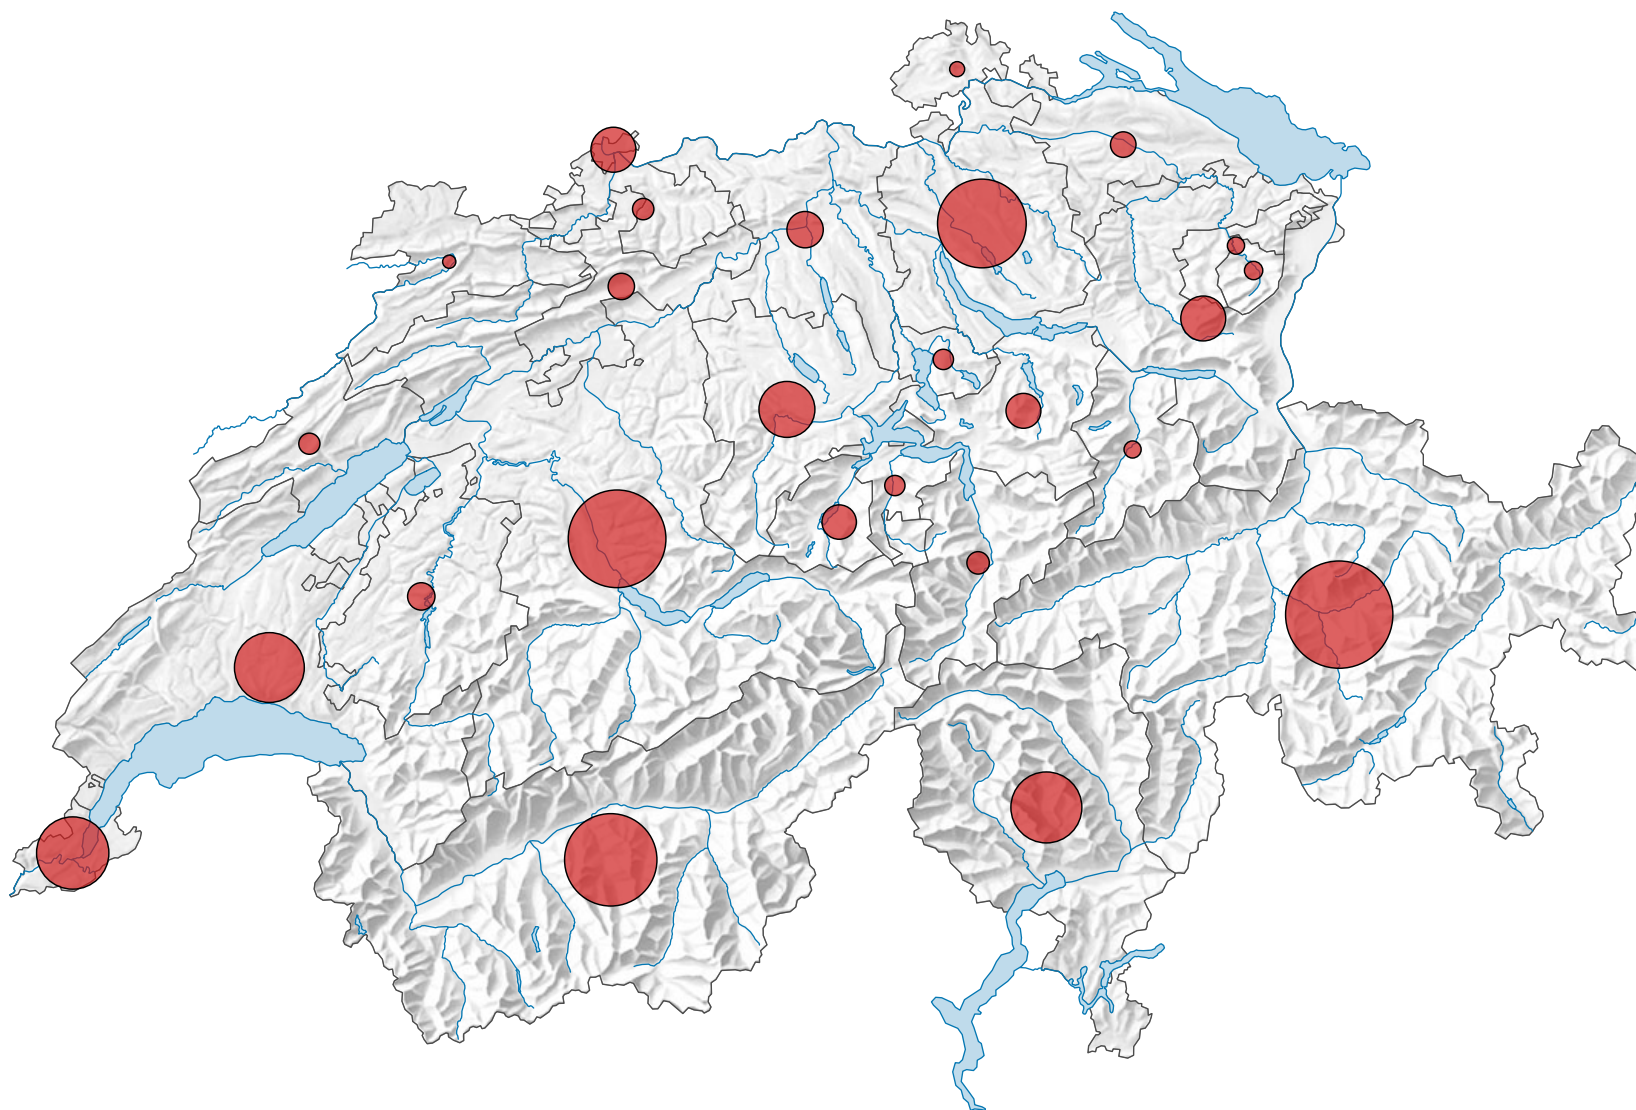

Anzahl Logiernächte in Hotels, in 1 000

Schweiz: 35 182

0 35 70 km

Raumgliederung:  
Kantone