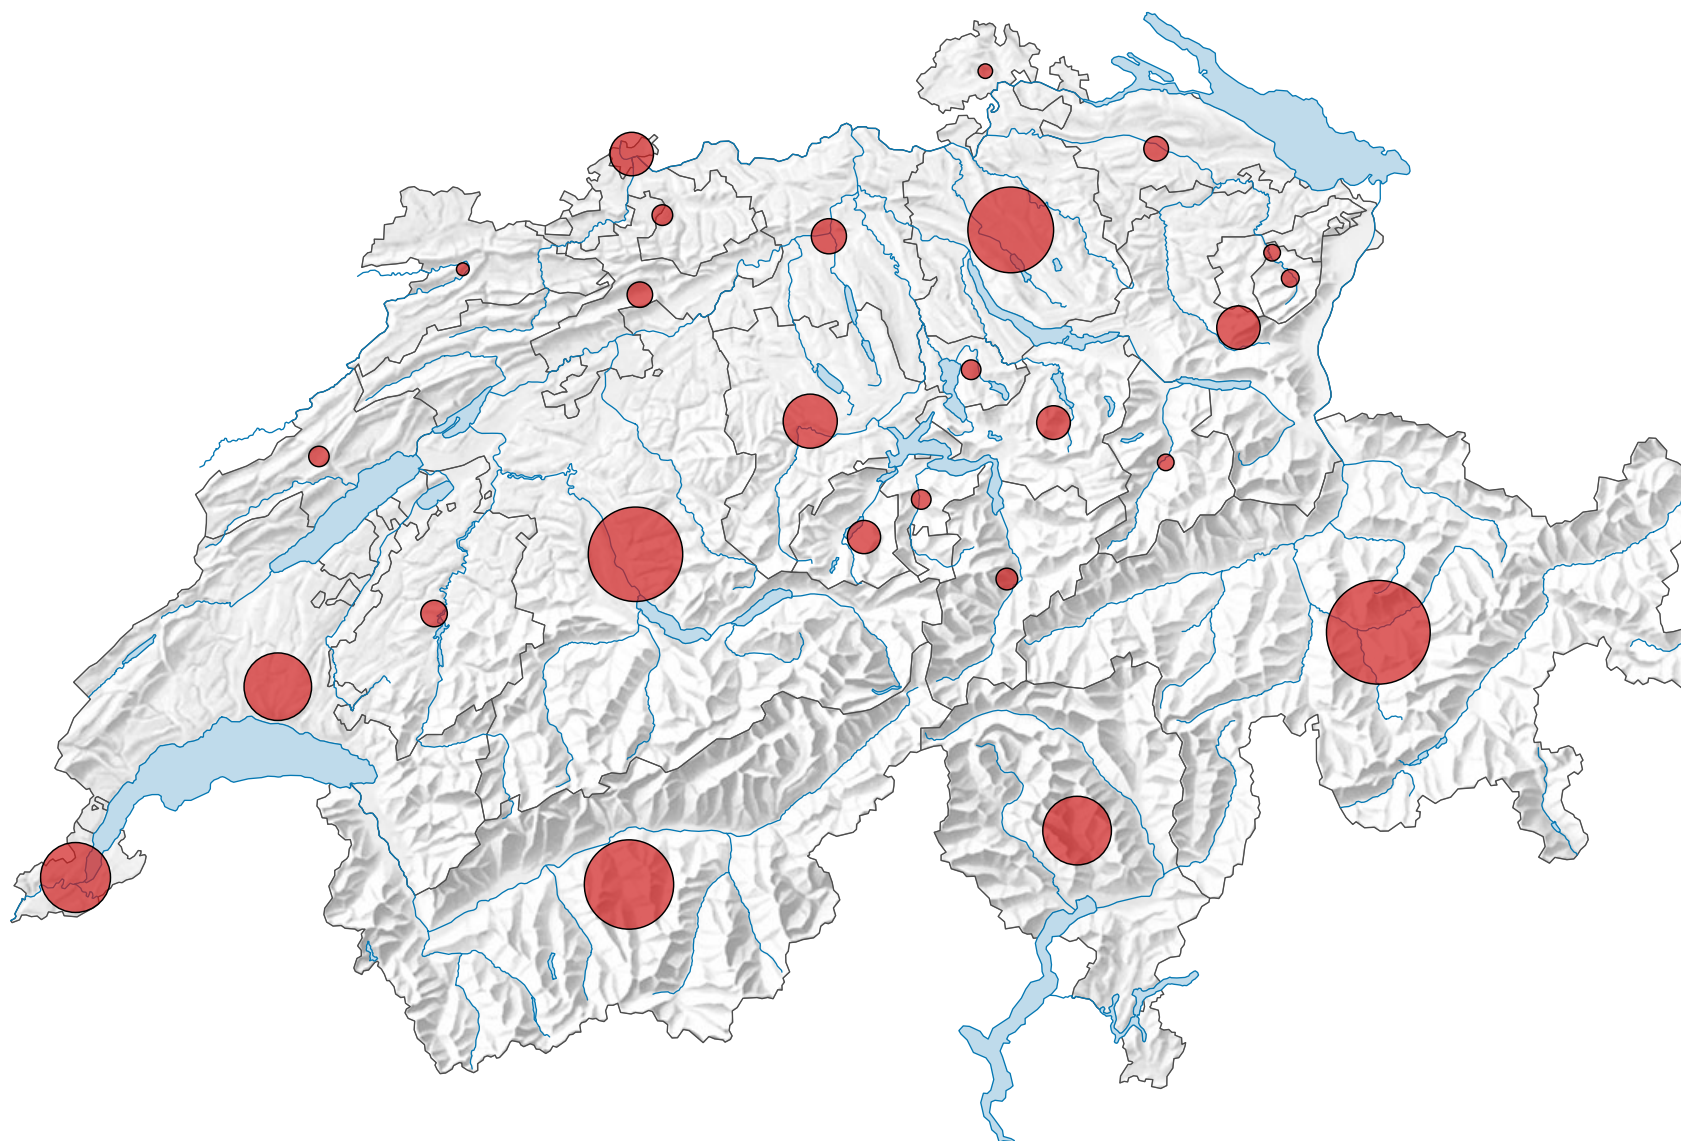

Anzahl Logiernächte in Hotels, in 1 000

Schweiz: 35 182

0 25 50 km

Raumgliederung:
Kantone